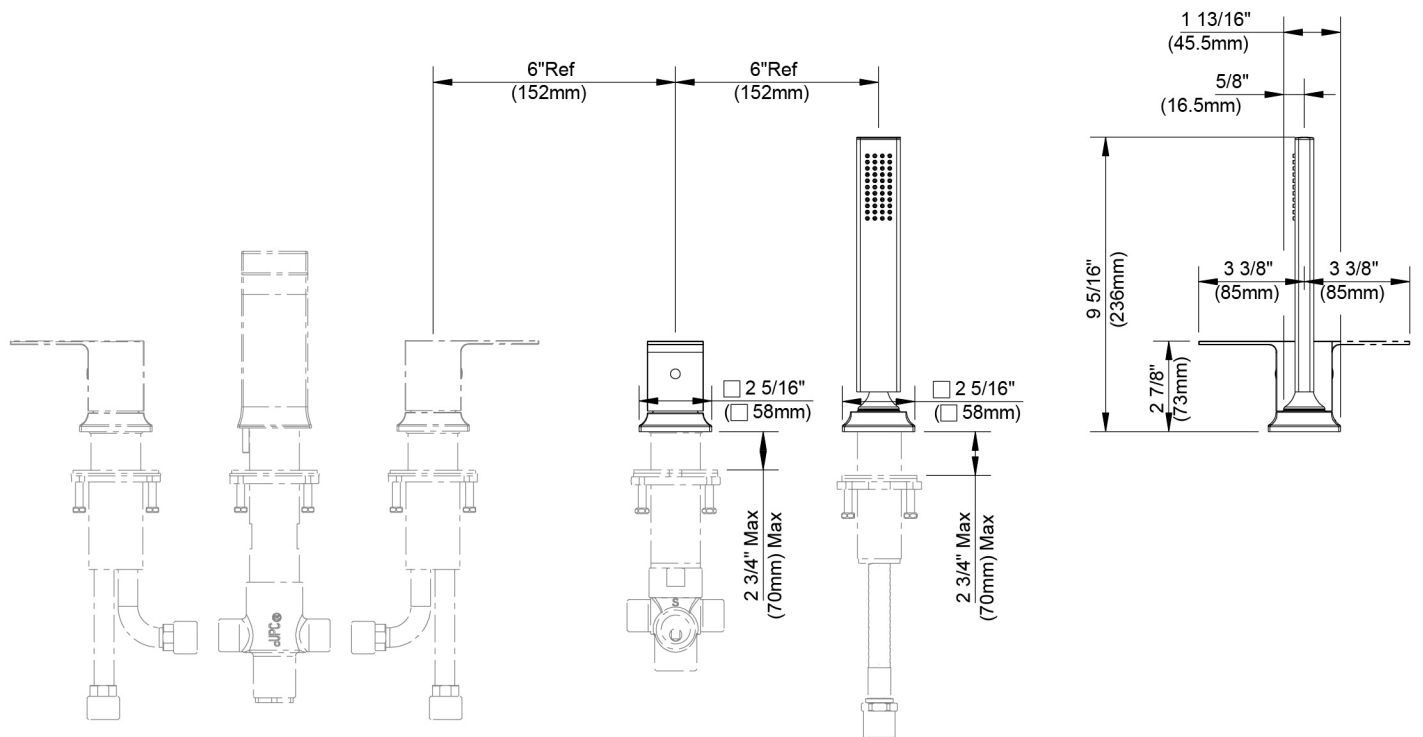

Personal Shower Trim With Diverter

Garniture de douche personnelle avec inverseur
Pieza exterior para ducha de mano con bifurcador

Product Specifications

LUXART®

Beauty in every detail.™

Serendipity®

SE341-LFDV-CP
SE341-LFDV-BN

Contact your sales representative for more information or visit our website at luxartcollection.com