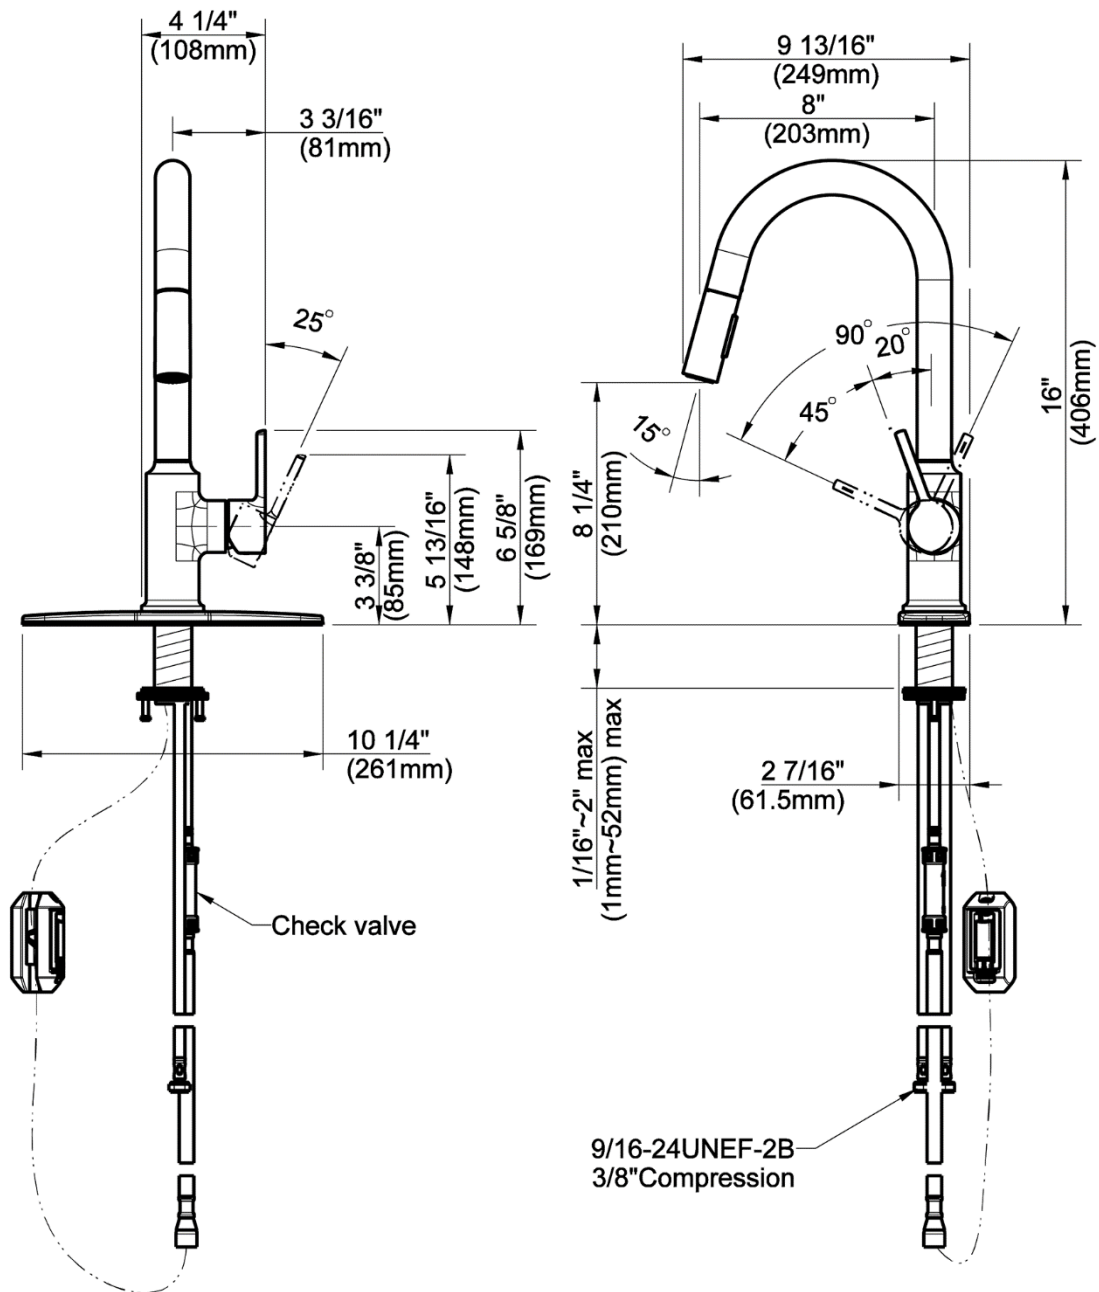

Pull-down Kitchen Faucet

Robinet de cuisine à bec arroseur
Grifo extraíble de cocina

Product Specifications

MAINLINE
Elite Series

PREDICTION®

**PR137-CP
PR137-BN**

Contact your sales representative for more information or visit our website at mainlinecollection.com

Revised 6/9/2021