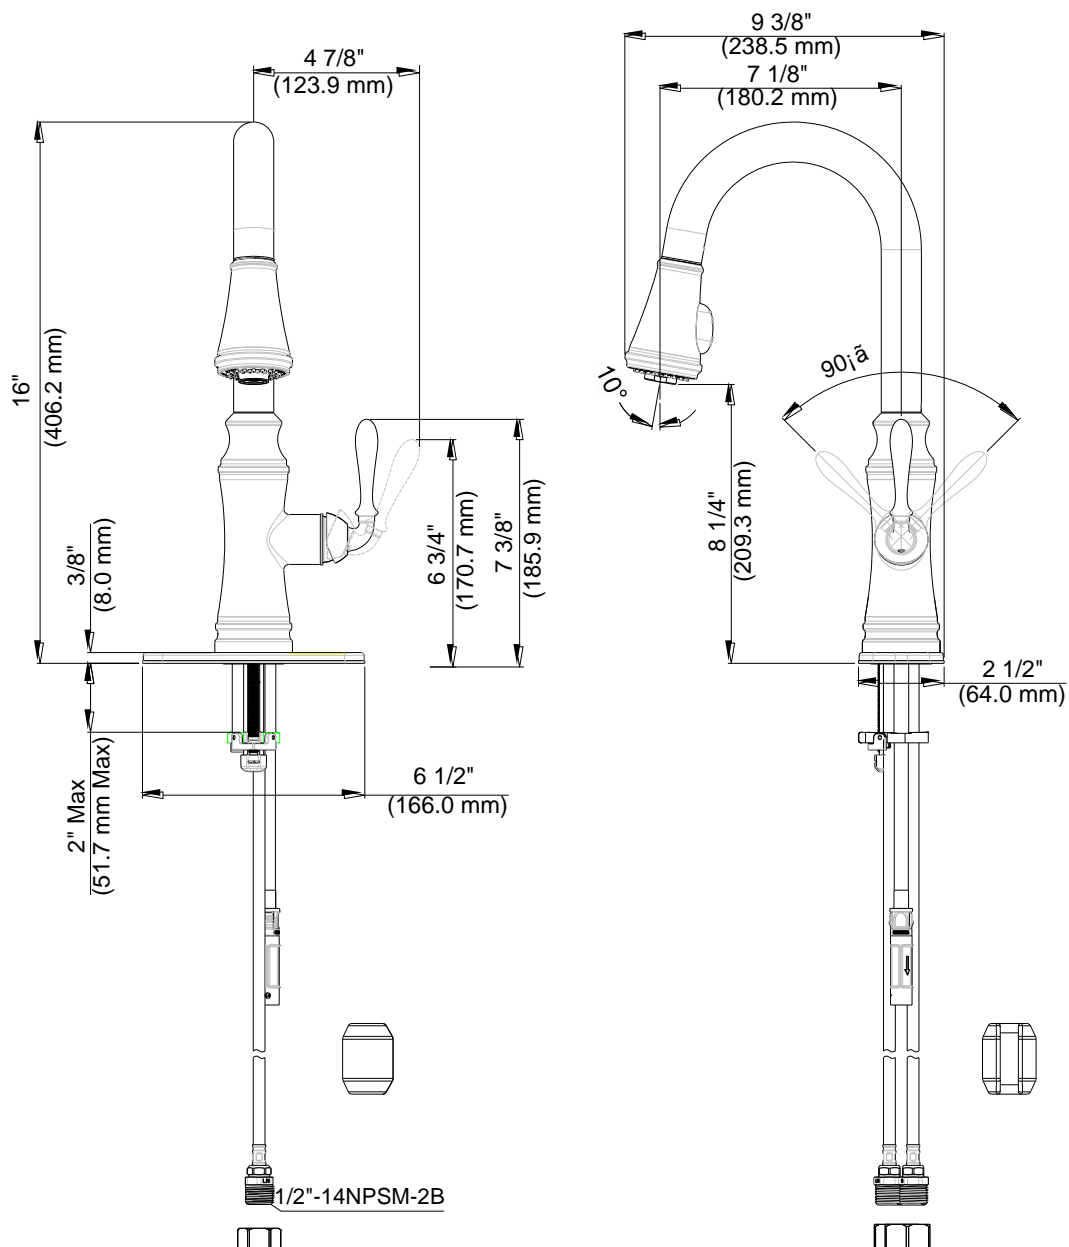

CARACTÉRISTIQUES

- Montage en surface technologie FastDock pour une installation facile
- Levier en métal
- Cartouche disque céramique
- Tuyaux à revêtement intérieur en polymère sans plomb*
- Comprend une plaque de pont optionnelle, une soupape de retenue et un connecteur rapide
- Brise-jet économiseur d'eau
- Débit maximum: 1,8 gal/min à 60 lb/po²
- Pression vérifiée en usine- 100%

CARACTERÍSTICAS

- Tecnología FastDock para fácil montaje
- Manija de palanca de metal
- Cartucho de disco cerámico
- Conductos de agua revestidos de polímero sin plomo*
- Incluye placa de cubierta opcional, válvula de retención y conector rápido
- Aireador para ahorrar agua
- Flujo máximo: 1,8 GPM @ 60 PSI
- Probado en fábrica bajo presión al 100%

NSF/ANSI 372
NSF/ANSI 61-9

Contact your sales representative for more information or visit our website at luxartcollection.com

Pull-Down Veggie/Bar Faucet

Robinet de rince-légumes/bar à bec arroseur
Grifo extraíble de para bar/vegetales

Product Specifications

LUXART®

EMBELLISH®

EB611-CP
EB611-BN
EB611-ORB
EB611-PN

Contact your sales representative for more information or visit our website at luxartcollection.com