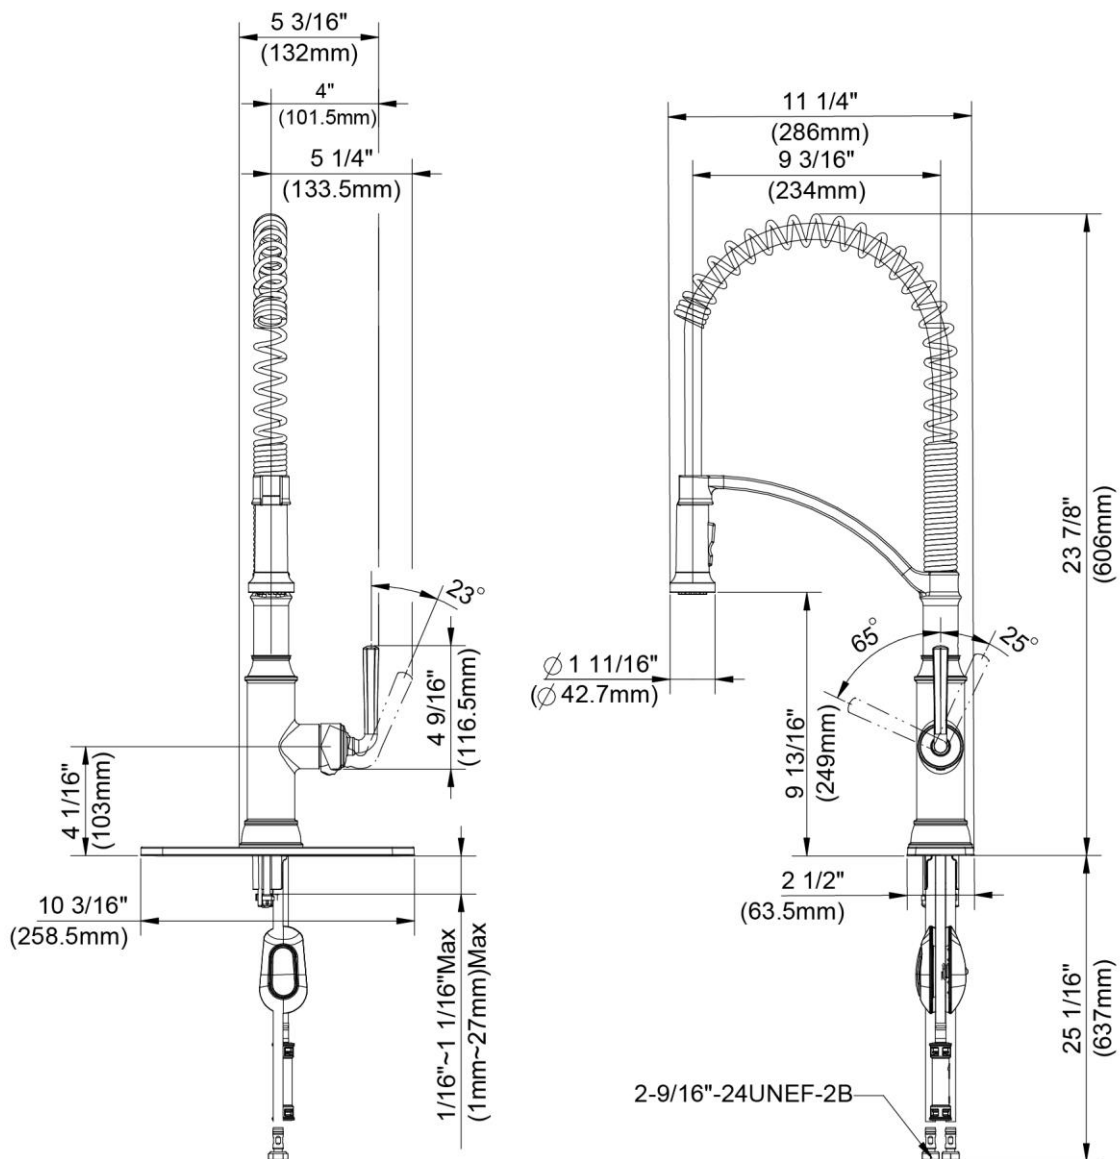

Commercial Style Pull-Down

Robinet d'évier avec arroseur rétractable
Grifo de cocina con rociador retráctil

Product Specifications

LUXART®

ELOA®

EL137-CP
EL137-BN
EL137-BLM

Contact your sales representative for more information or visit our website at luxartcollection.com