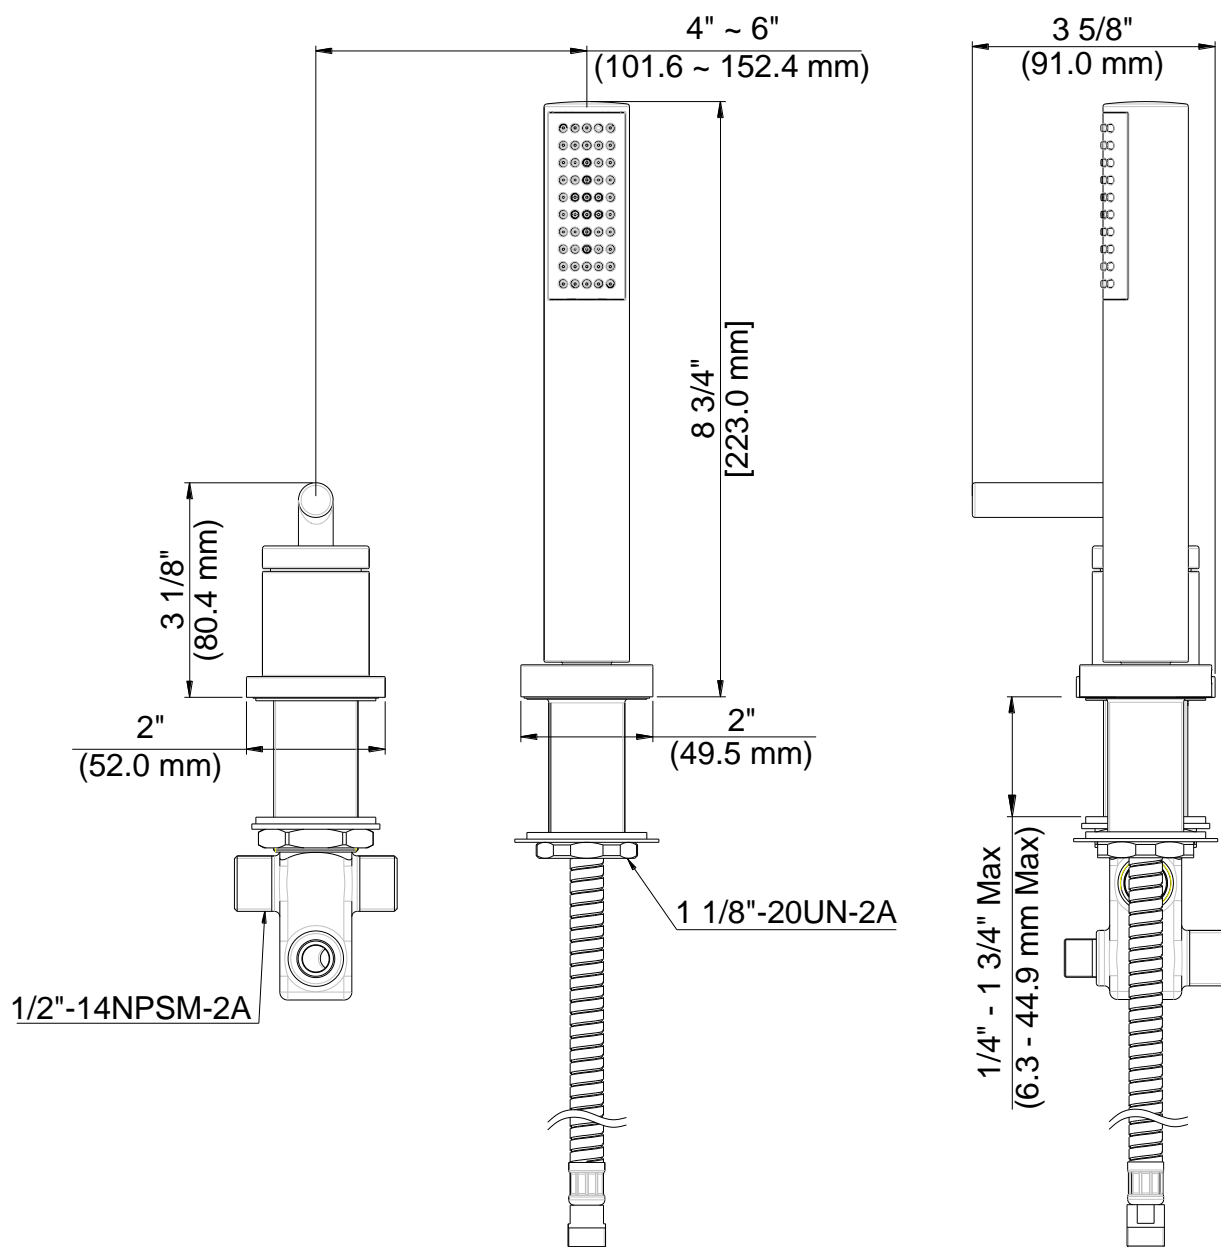

A341-LFDV-BLM

A341-LFDV-PBB

FEATURES

- Requires 3415-R Rough-In Valve and A341 Roman Tub Trim
- 1/2" -14 NPSM Connection
- Metal Lever Handle
- Fits 4"-6" Center Holes
- Integral Check Valve
- Self Cleaning Rubber Jets
- Includes 60" Flexible Stainless Steel Hose
- Single Function Spray
- Max Flow Rate: 1.8 GPM @ 80 PSI
- 100% Factory Pressure Tested

- EPA WaterSense
- ASME A112.18.1/CSA B125.1
- IAPMO/cUPC
- ADA

CARACTÉRISTIQUES

- Valve de robinetterie brute 3415-R et garniture de baignoire romaine A341 requise
- Raccord NPSM 1/2 po-14
- Levier en métal
- Convient aux orifices espacés de 4 à 6 po entre axes
- Clapet intégré
- Pointes en caoutchouc autonettoyante
- Inclut boyaux flexibles en acier inoxydable 60 po
- Jet à fonction unique
- Débit maximum: 1,8 gal/min à 80 lb/po²
- Pression vérifiée en usine- 100%

CARACTERÍSTICAS

- Válvula enfocada 3415-R y piezas exteriores para bañera tipo romana A341 requerida
- Conexión de 1/2" - 14 NPSM
- Manija de metal
- Extensible para agujeros de 4" a 6"
- Válvula integrada de control de reflujo
- Orificios de caucho autolimpiadora
- Incluye mangueras flexibles de acero inoxidable de 60"
- Rociador de función simple
- Flujo máximo: 1,8 GPM @ 80 PSI
- Probado en fábrica bajo presión al 100%

LUXART®

Product Specifications

AERRO®

A341-LFDV-CP

A341-LFDV-BN

A341-LFDV-BLM

A341-LFDV-PBB

Contact your sales representative for more information or visit our website at luxartcollection.com