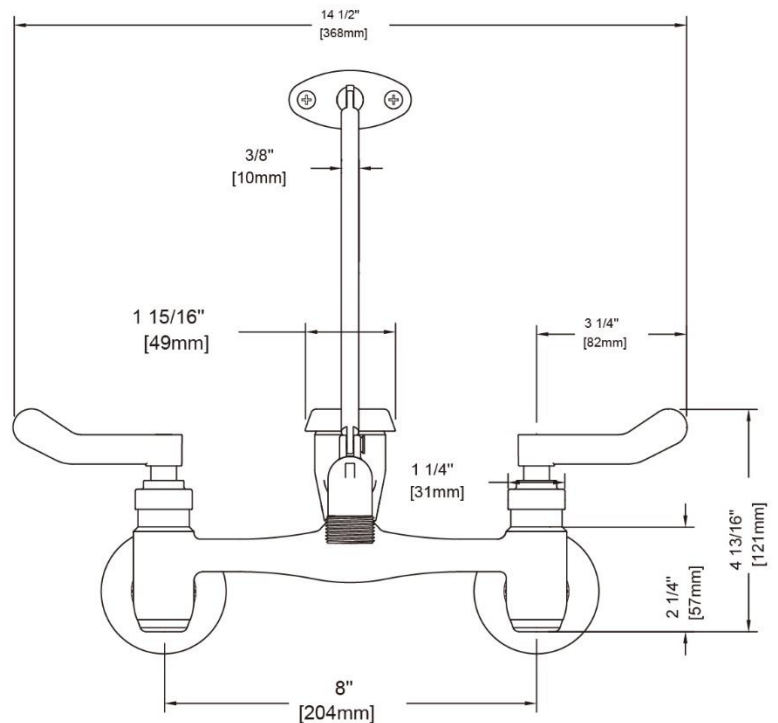

Two Handle Mop Service Sink Faucet

Robinet de poste d'eau à deux manettes

Grifo para fregadero de servicio con dos manijas

Product Specifications

MAINLINE[®] XD

XD141G-RC

FEATURES

- Metal Wrist Blade Handles
- Fits 8" Center Holes
- Ceramic Disc Cartridge
- Solid Brass Waterways
- Integral Stops and Vacuum Breaker
- Includes Pail Hook
- Vandal Resistant Handles
- 3/4" Hose End
- Max Flow Rate: 10.56 GPM @ 60 PSI
- 100% Factory Pressure Tested

CARACTÉRISTIQUES

- Manettes à levier incurvées en métal
- Pour robinet à entraxe 8 po
- Cartouche disque céramique
- Tuyaux en laiton solide
- Butées intégrées et casse-vide
- Accroche-seau comprise
- Manettes antivandalisme
- Extrémité pour boyau de 3/4 po
- Débit maximum: 10,56 gal/min à 60 lb/po²
- Pression vérifiée en usine- 100%

CARACTERÍSTICAS

- Manijas metálicas
- Se adapta a los orificios centrales de 8"
- Cartucho de disco cerámico
- Conductos de agua de bronce macizo
- Cortes integrados y interruptor de vacío
- Incluye gancho para el balde
- Manijas con protección contra vandalismo
- Terminación de manguera de 3/4"
- Flujo máximo: 10,56 GPM @ 60 PSI
- Probado en fábrica bajo presión al 100%

Two Handle Mop Service Sink Faucet

Robinet de poste d'eau à deux manettes

Grifo para fregadero de servicio con dos manijas

Product Specifications

MAINLINE[®] XD

XD141G-RC

Contact your sales representative for more information or visit our website at mainlinecollection.com