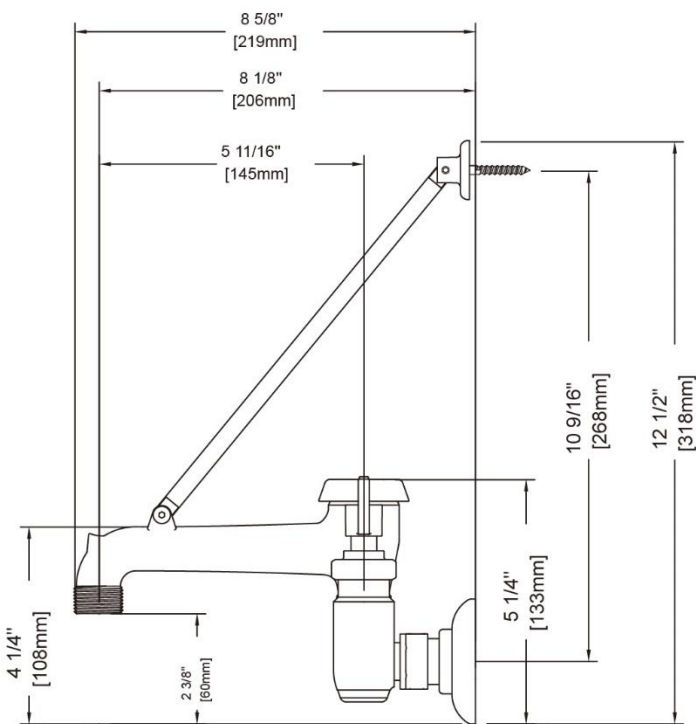

CARACTÉRISTIQUES

- Manettes à levier incurvées en métal
- Pour robinet à entraxe 8 po
- Cartouche disque céramique
- Tuyaux en laiton solide
- Butées intégrées et casse-vide
- Accroche-seau comprise
- Manettes antivandalisme
- Extrémité pour boyau de 3/4 po
- Débit maximum: 10,56 gal/min à 60 lb/po²
- Pression vérifiée en usine- 100%

CARACTERÍSTICAS

- Manijas metálicas
- Se adapta a los orificios centrales de 8"
- Cartucho de disco cerámico
- Conductos de agua de bronce macizo
- Cortes integrados y interruptor de vacío
- Incluye gancho para el balde
- Manijas con protección contra vandalismo
- Terminación de manguera de 3/4"
- Flujo máximo: 10,56 GPM @ 60 PSI
- Probado en fábrica bajo presión al 100%

Two Handle Mop Service Sink Faucet

Robinet de poste d'eau à deux manettes

Grifo para fregadero de servicio con dos manijas

Product Specifications

MAINLINE[®] XD

XD141G-RC

Contact your sales representative for more information or visit our website at mainlinecollection.com