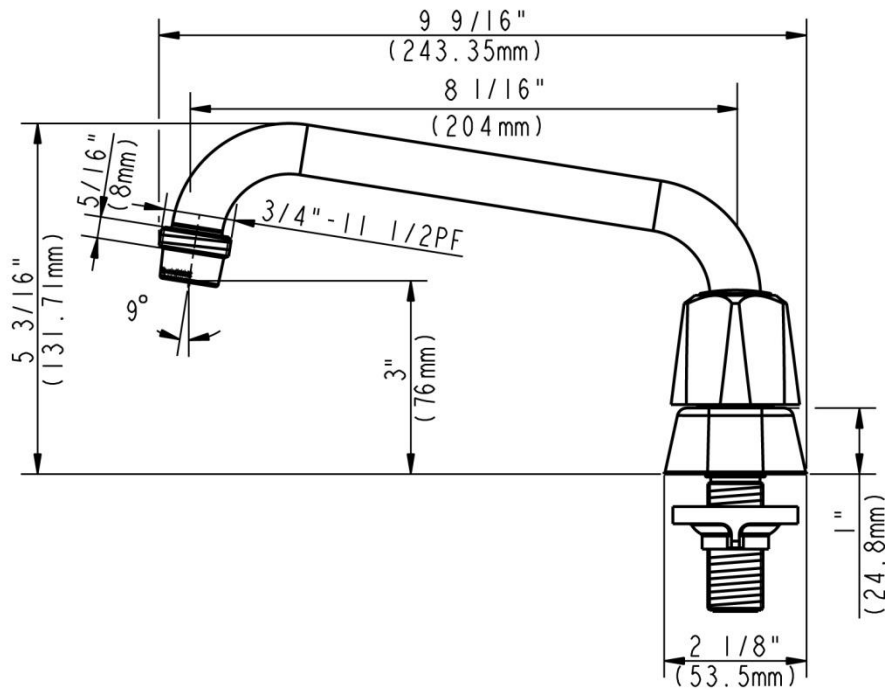

Two Handle Laundry Faucet

Robinet de bac à lessive à deux manettes
Grifo para lavandería con dos manijas

Product Specifications

MAINLINE®

centurion 629E-CP

FEATURES

- Round Handles
- Fits 4" Center Holes
- Washerless Cartridge
- Lead Free* Brass Waterways
- Includes Standard & Threaded Aerator With 3/4" Hose Adaptor
- Water Saving Aerator
- Max Flow Rate: 1.5 GPM @ 60 PSI
- 100% Factory Pressure Tested

CARACTERÍSTICAS

- Manijas redondas
- Se adapta a los orificios centrales de 4"
- Cartucho sin arandela
- Conductos de agua de bronce sin plomo*
- Incluye aireador estándar y roscado con adaptador de manguera de 3/4"
- Aireador para ahorrar agua
- Flujo máximo: 1,5 GPM @ 60 PSI
- Probado en fábrica bajo presión al 100%

Two Handle Laundry Faucet

Robinet de bac à lessive à deux manettes
Grifo para lavandería con dos manijas

Product Specifications

centurion 629E-CP

Contact your sales representative for more information or visit our website at mainlinecollection.com