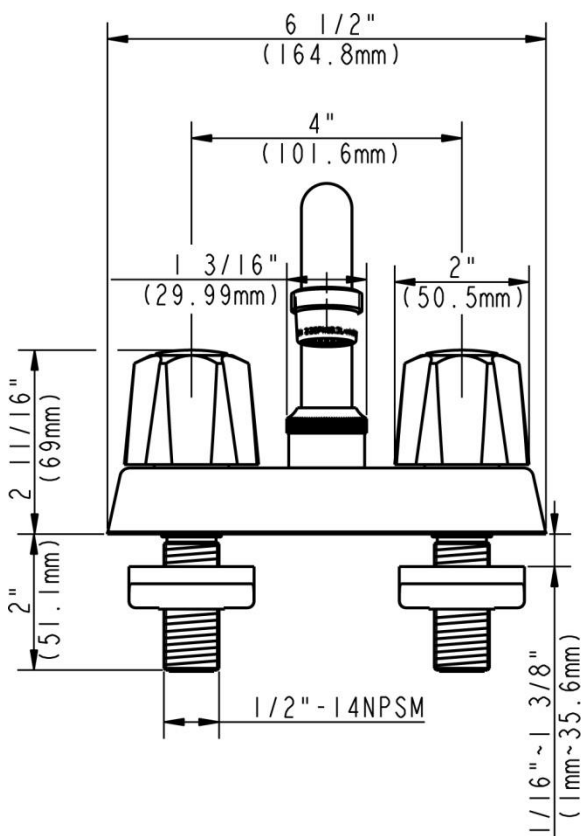

CARACTERÍSTICAS

- Manijas redondas
- Se adapta a los orificios centrales de 4"
- Cartucho sin arandela
- Conductos de agua de bronce sin plomo*
- Incluye aireador estándar y roscado con adaptador de manguera de 3/4"
- Aireador para ahorrar agua
- Flujo máximo: 1,5 GPM @ 60 PSI
- Probado en fábrica bajo presión al 100%

Two Handle Laundry Faucet

Robinet de bac à lessive à deux manettes
Grifo para lavandería con dos manijas

Product Specifications

centurion 629E-CP

Contact your sales representative for more information or visit our website at mainlinecollection.com