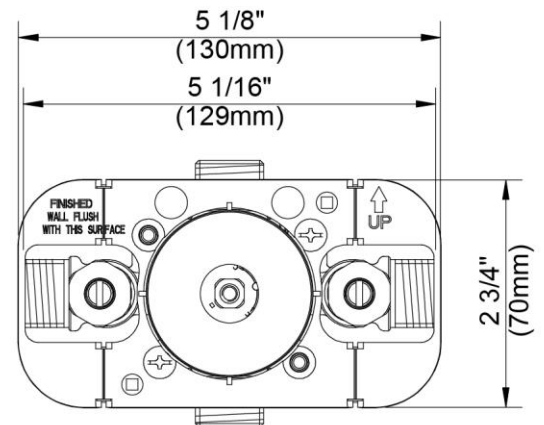

Pressure Balance Tub & Shower Rough-In Valve

Robinetterie brute à pression équilibrée pour baignoire et douche
Válvula interior de presión balanceada de bañera y ducha

Product Specifications

MAINLINE®

MAINLINE®
ProVersa®
410V

Contact your sales representative for more information or visit our website at mainlinecollection.com