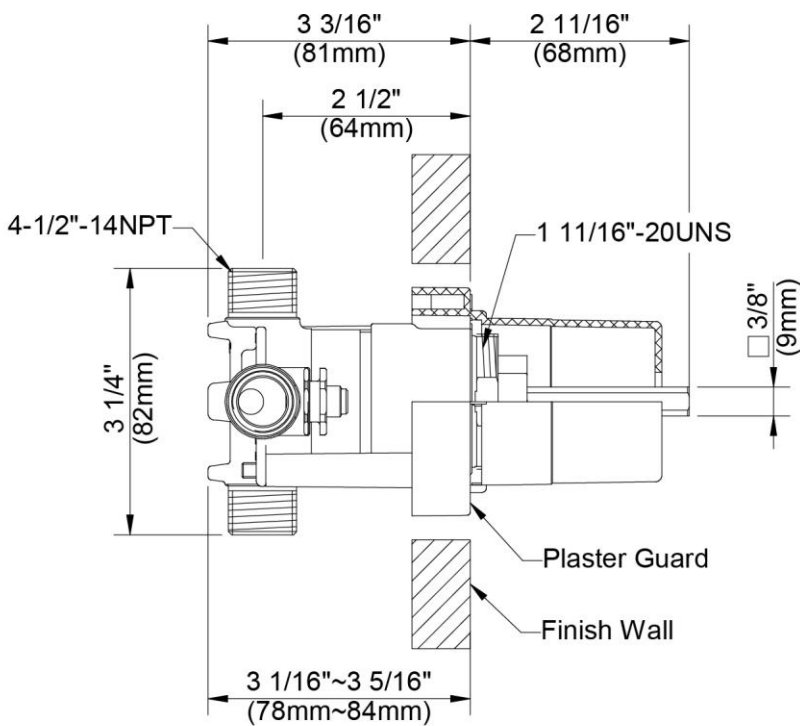

Pressure Balance Tub & Shower Rough-In Valve

Robinetterie brute à pression équilibrée pour baignoire et douche
Válvula interior de presión balanceada de bañera y ducha

Product Specifications

MAINLINE®

MAINLINE®
ProVersa®
410V

Contact your sales representative for more information or visit our website at mainlinecollection.com