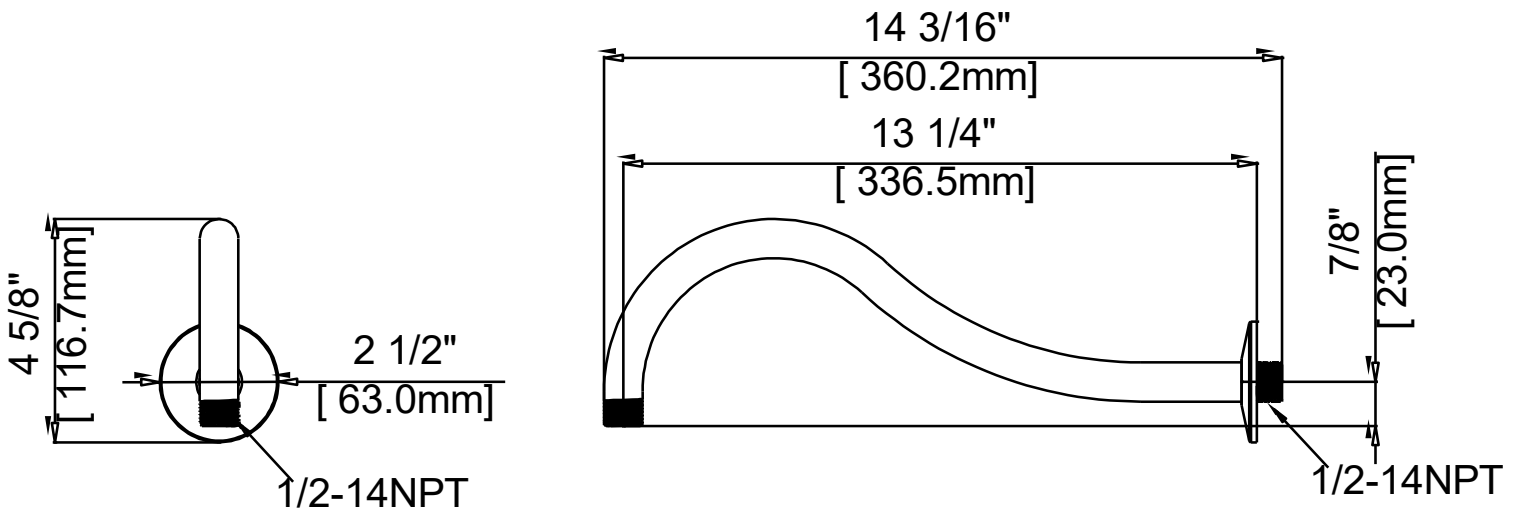

"S" Style Shower Arm & Flange

Bras de douche et colle de douche en "S"
Brazo de ducha y brida de ducha tipo "S"

Product Specifications

LSA14S-CP
LSA14S-BN
LSA14S-ORB

Contact your sales representative for more information or visit our website at luxartcollection.com

Revised 9/13/2023