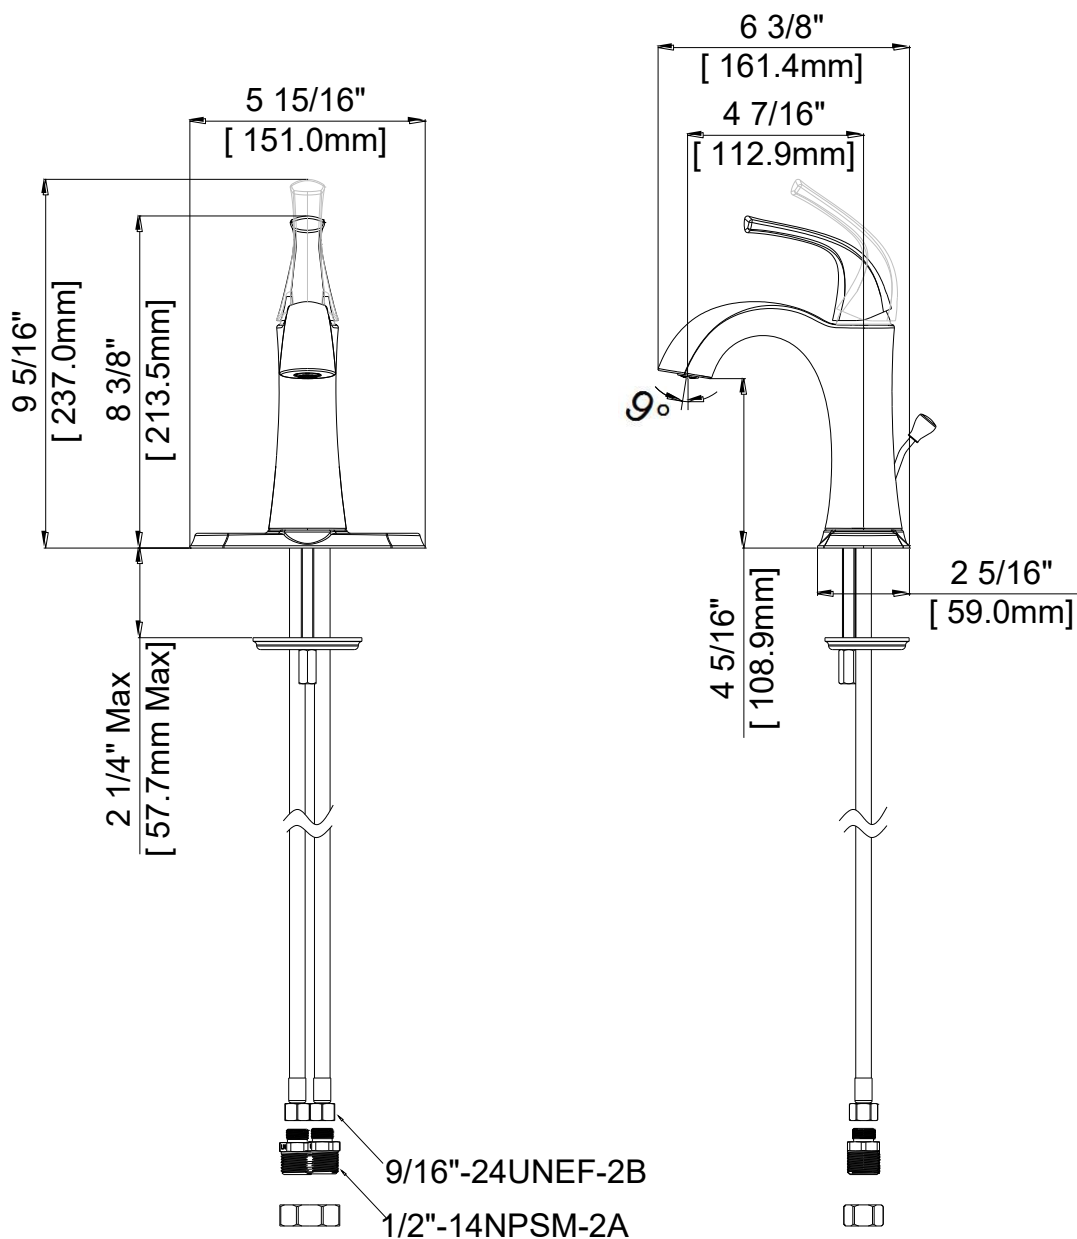

Single Post Mount Faucet

Robinet à colonne unique
Grifo con base de columna

Product Specifications

LUXART®

Canale

**CA211-PUCP
CA211-PUBN
CA211-PUBLM**

Contact your sales representative for more information or visit our website at luxartcollection.com