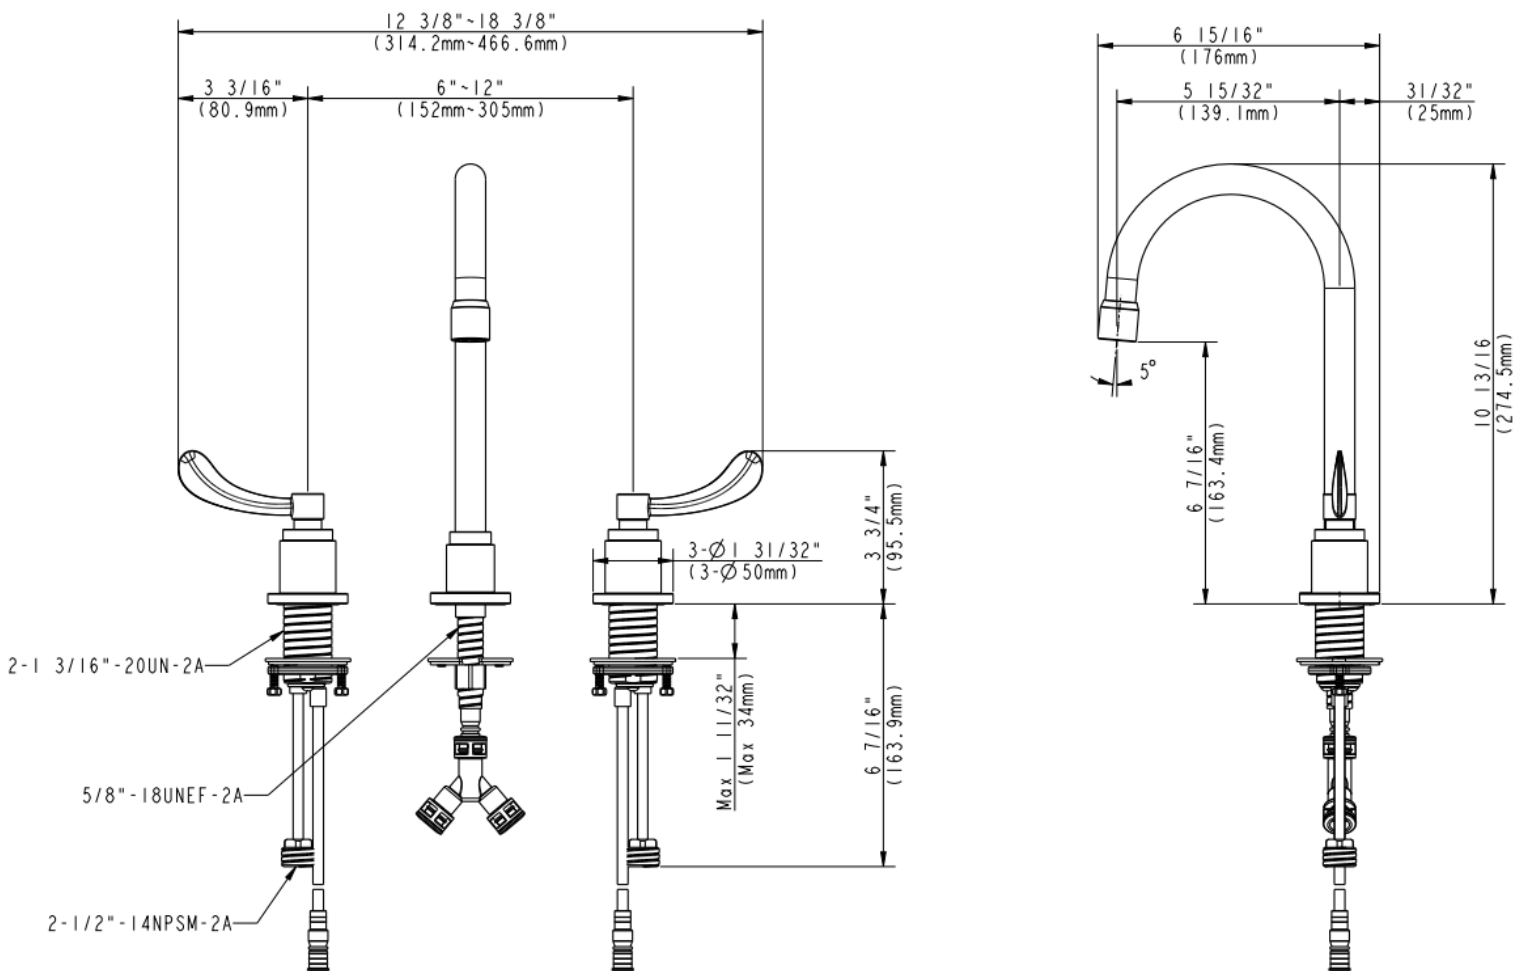

6"-12" Widespread Lavatory Faucet

Robinet de lavabo espacé (6 à 12 po)
Grifo para lavabo ajustable de 6"-12"

Product Specifications

ML2758XD-CP

FEATURES

- Metal Wrist Blade Handles
- Fits 6"-12" Center Holes
- Ceramic Disc Cartridge
- Lead Free Waterways
- Less Pop-up Hole
- 360° Swivel Spout
- Vandal Resistant Aerator & Handles
- Water Saving Aerator
- Max Flow Rate: 1.0 GPM @ 60 PSI
- 100% Factory Pressure Tested

- ASME A112.18.1/CAS B 125.1
- EPA Watersense
- IAPMO/cUPC
- NSF/ANSI 372
- NSF/ANSI/CAN 61 –Sec. 9: Q≤1
- ADA
- *≤.25% Pb

CARACTÉRISTIQUES

- Manettes à levier incurvées en métal
- Convient aux orifices espacés de 6 à 12 po entre
- Cartouche disque céramique
- Voies navigables sans plomb
- Sans trou pour vidange mécanique
- Bec pivotant à 360°
- Brise-jet et manettes antivandalisme
- Brise-jet économiseur d'eau
- Débit maximum: 1,0 gal/min à 60 lb/po²
- Pression vérifiée en usine- 100%

CARACTERÍSTICAS

- Manijas metálicas
- Extensible para agujeros de 6" a 12"
- Cartucho de disco cerámico
- Canales libres de plom
- Sin orificio para ensamblaje del desagüe levadizo
- Vertedor giratorio de 360°
- Aireador y manijas con protección contra vandalismo
- Aireador para ahorrar agua
- Flujo máximo: 1,0 GPM @ 60 PSI
- Probado en fábrica bajo presión al 100%

6"-12" Widespread Lavatory Faucet

Robinet de lavabo espacé (6 à 12 po)
Grifo para lavabo ajustable de 6"-12"

Product Specifications

ML2758XD-CP

Contact your sales representative for more information or visit our website at mainlinecollection.com