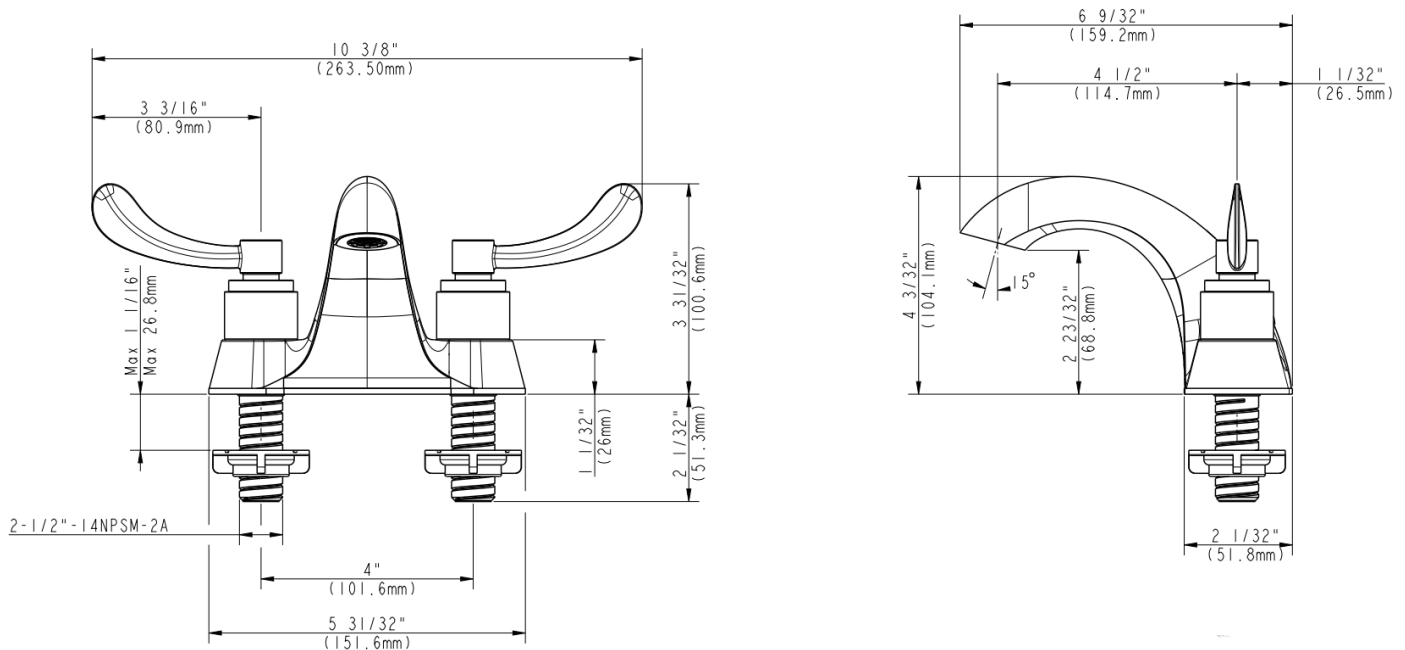

ML245XD-CP

Contact your sales representative for more information or visit our website at mainlinecollection.com