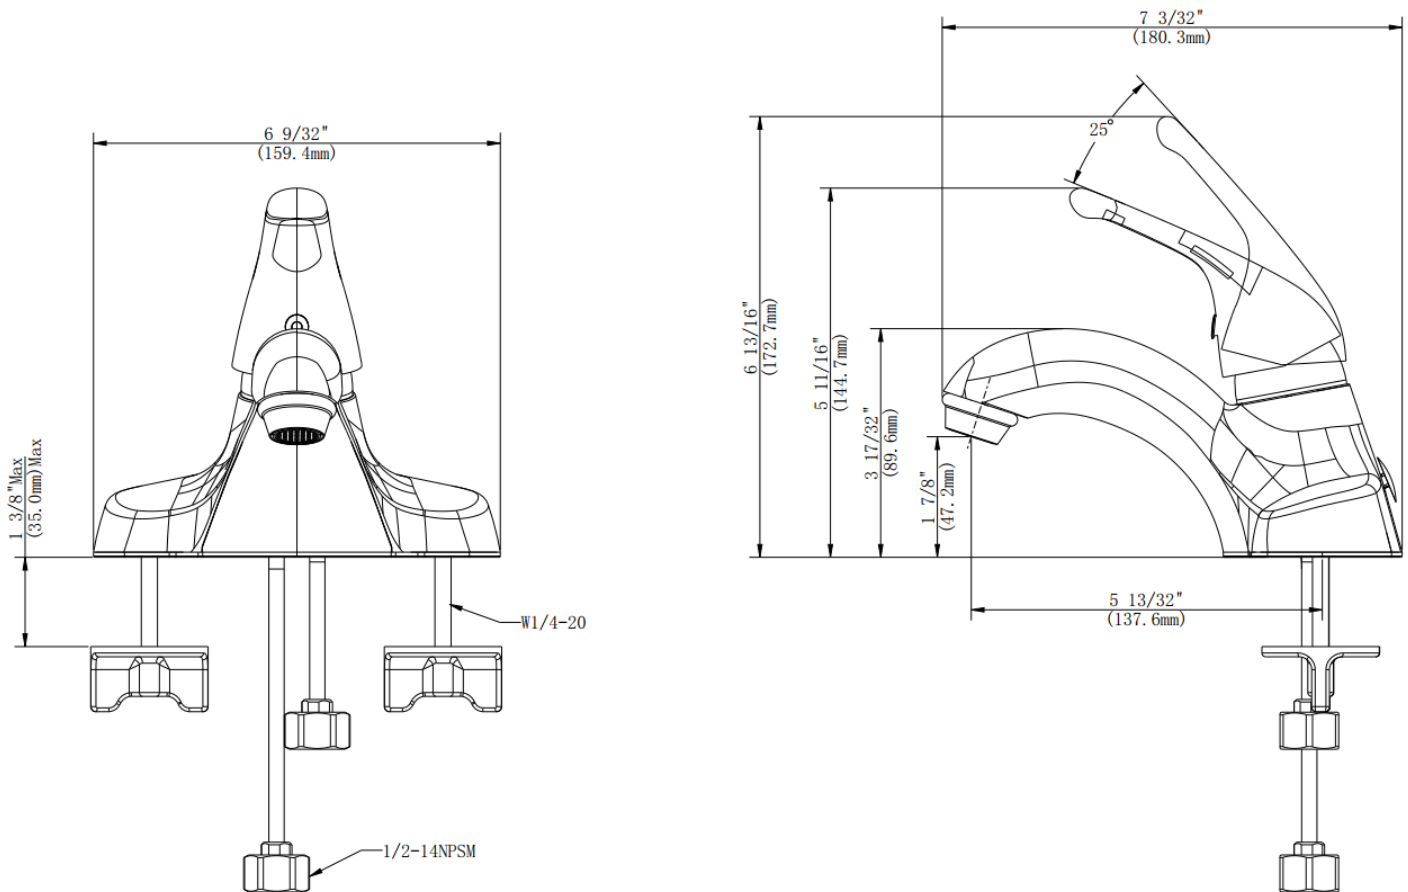

ML231XD-CP

Contact your sales representative for more information or visit our website at mainlinecollection.com