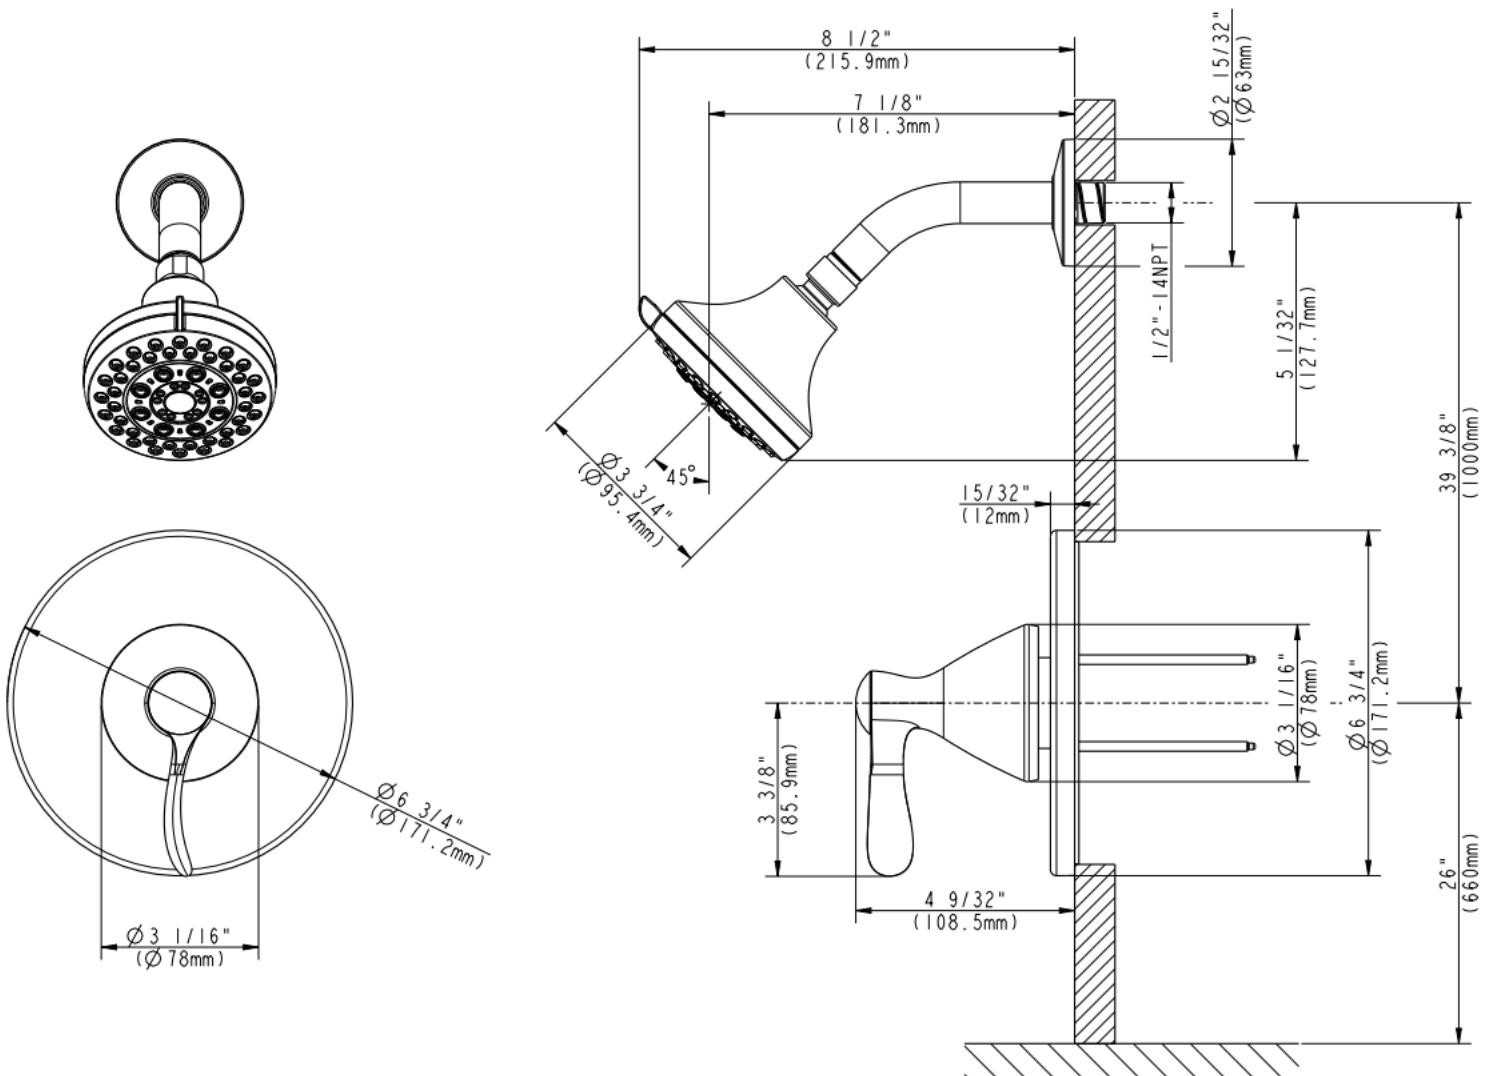

Contact your sales representative for more information or visit our website at mainlinecollection.com