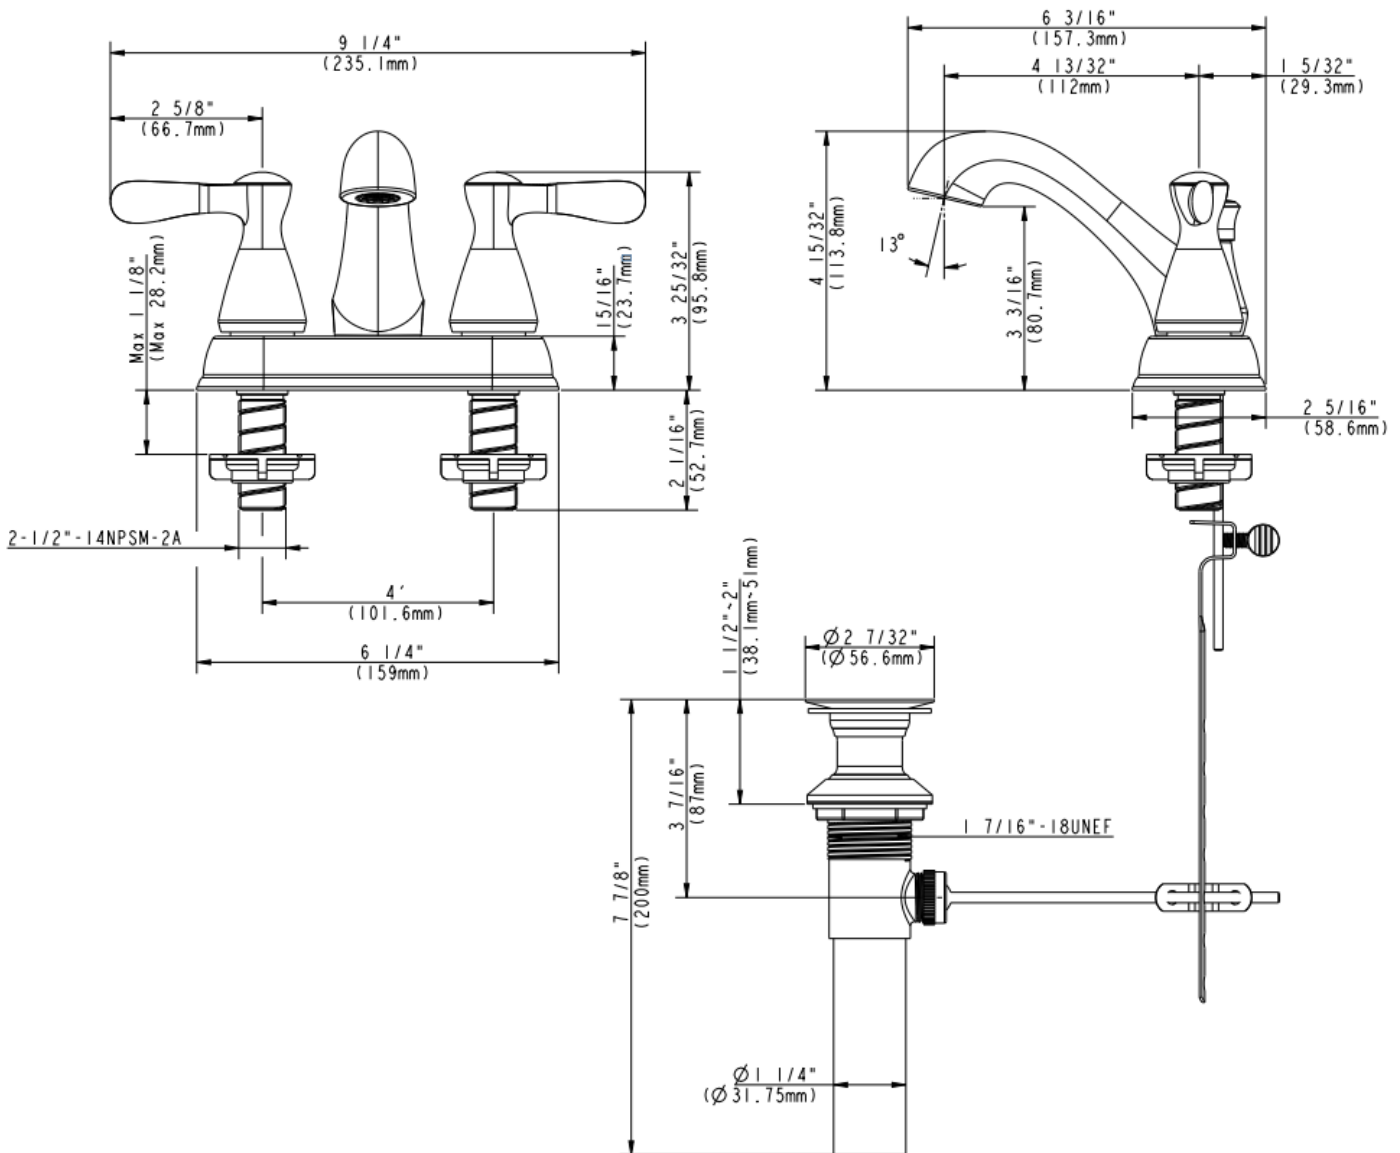

4" Centerset Lavatory Faucet

Robinet de lavabo monopièce, entraxe de 4 po
Grifo para lavabo, distancia de 4"

Product Specifications

APPLICABLE STANDARDS/CODES

Specified model meets or exceeds the following:

CARACTERÍSTICAS

- Manija de palanca de metal
- Se adapta a los orificios centrales de 4"
- Cartucho de disco cerámico
- Canales libres de plomo
- Incluye desagüe levadizo de bronce
- Aireador para ahorrar agua
- Flujo máximo: 1,2 GPM @ 60 PSI
- Probado en fábrica bajo presión al 100%

Contact your sales representative for more information or visit our website at mainlinecollection.com

4" Centerset Lavatory Faucet

Robinet de lavabo monopièce, entraxe de 4 po
Grifo para lavabo, distancia de 4"

Product Specifications

Solitea

SA241-PUCP
SA241-PUBN
SA241-PUORB

Contact your sales representative for more information or visit our website at mainlinecollection.com