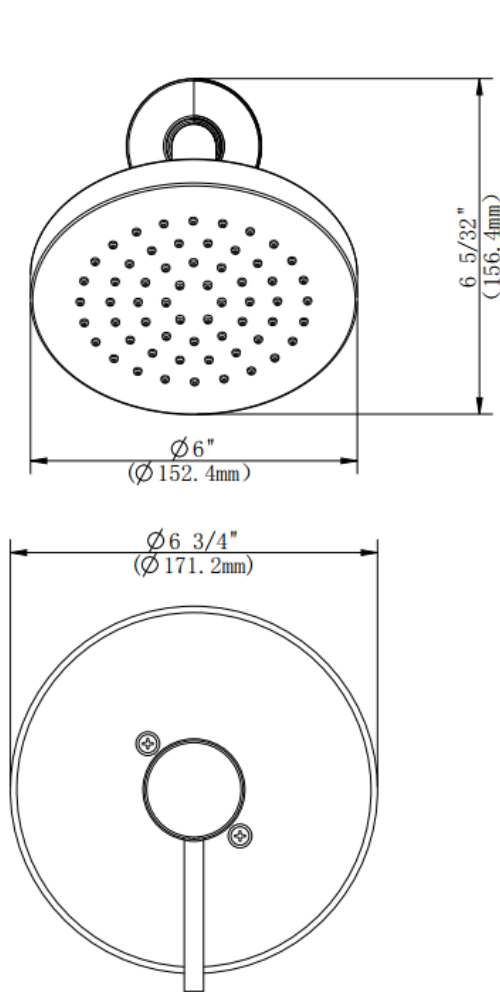

Contact your sales representative for more information or visit our website at mainlinecollection.com