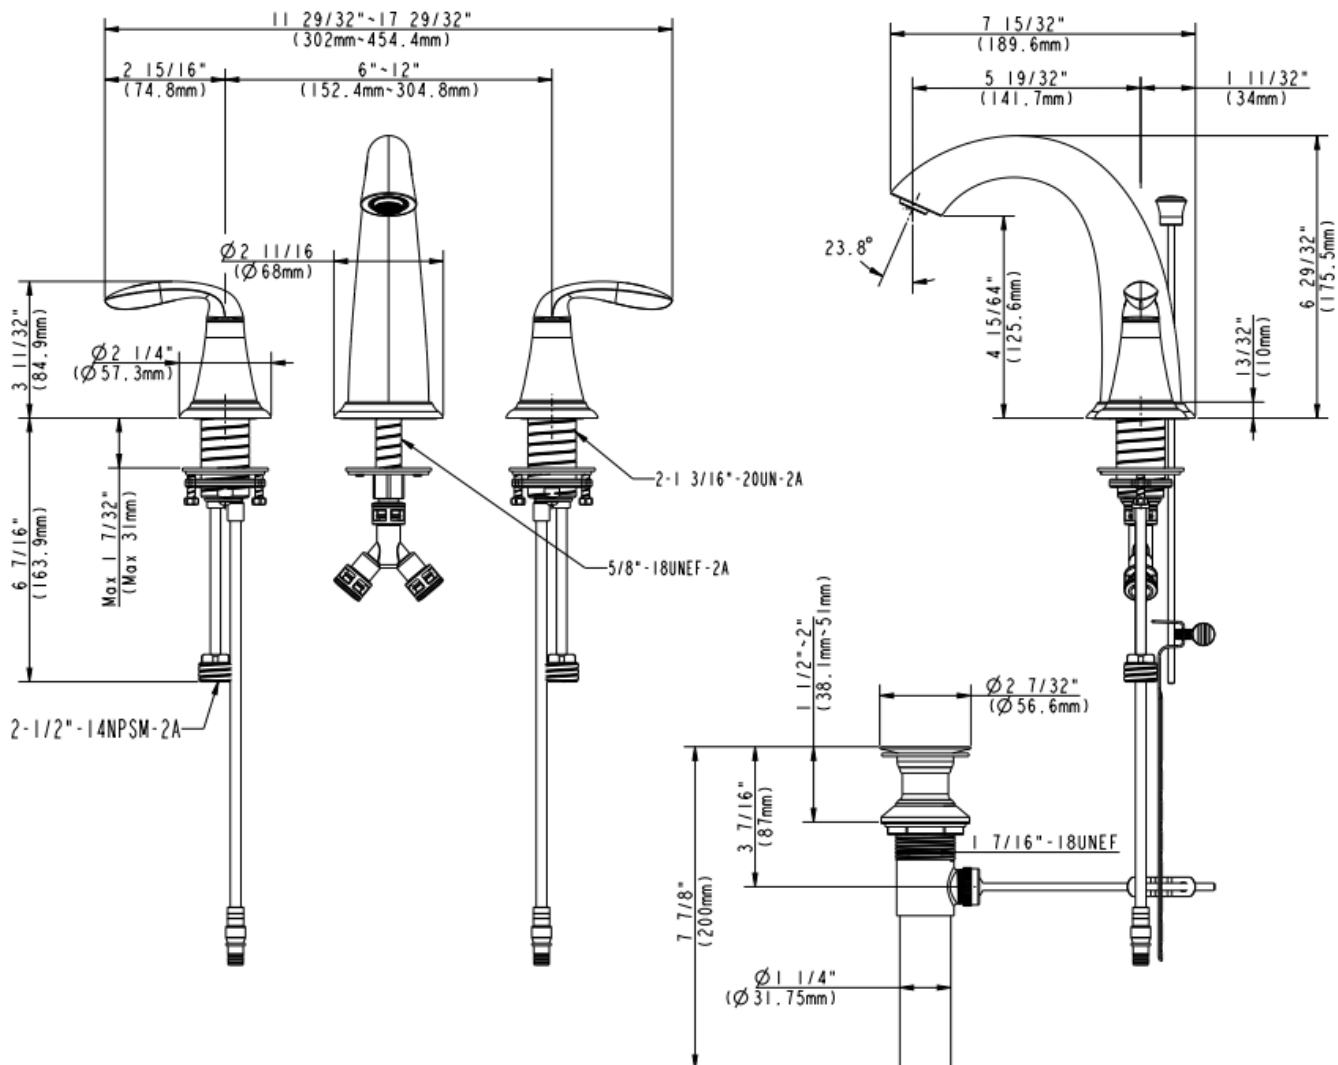

6"-12" Widespread Lavatory Faucet

Robinet de lavabo espacé (6 à 12 po)
Grifo para lavabo ajustable de 6"-12"

Product Specifications

Julee

J2418-PUCP
J2418-PUBN
J2418-PUORB

FEATURES

- Metal Lever Handle
- Fits 6"-12" Center Holes
- Ceramic Disc Cartridge
- Lead Free* Brass Waterways
- Includes Brass Pop-up
- Water Saving Aerator
- Max Flow Rate: 1.2 GPM @ 60 PSI
- 100% Factory Pressure Tested

CARACTÉRISTIQUES

- Levier en métal
- Convient aux orifices espacés de 6 à 12 po entre
- Cartouche disque céramique
- Tuyaux en laiton sans plomb*
- Bonde mécanique en laiton comprise
- Brise-jet économiseur d'eau
- Débit maximum: 1,2 gal/min à 60 lb/po²
- Pression vérifiée en usine- 100%

Contact your sales representative for more information or visit our website at mainlinecollection.com

6"-12" Widespread Lavatory Faucet

Robinet de lavabo espacé (6 à 12 po)
Grifo para lavabo ajustable de 6"-12"

Product Specifications

Julee

J2418-PUCP
J2418-PUBN
J2418-PUORB

Contact your sales representative for more information or visit our website at mainlinecollection.com