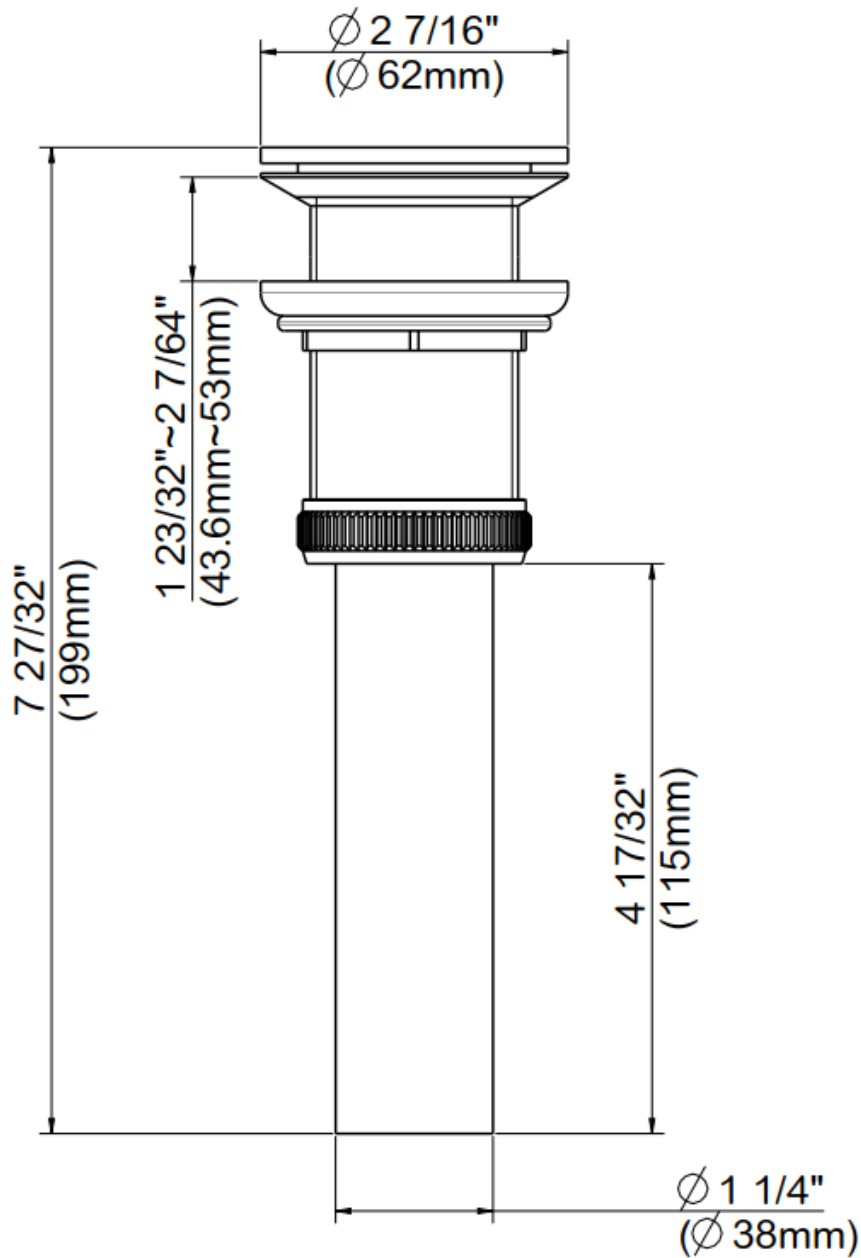

Grid Drain Less Overflow

Grille de drain sans trop-plein

Rejilla de desagüe sin rebosadero

Product Specifications

MAINLINE

MLGDRLO

Contact your sales representative for more information or visit our website at mainlinecollection.com

Revised 6/6/2023