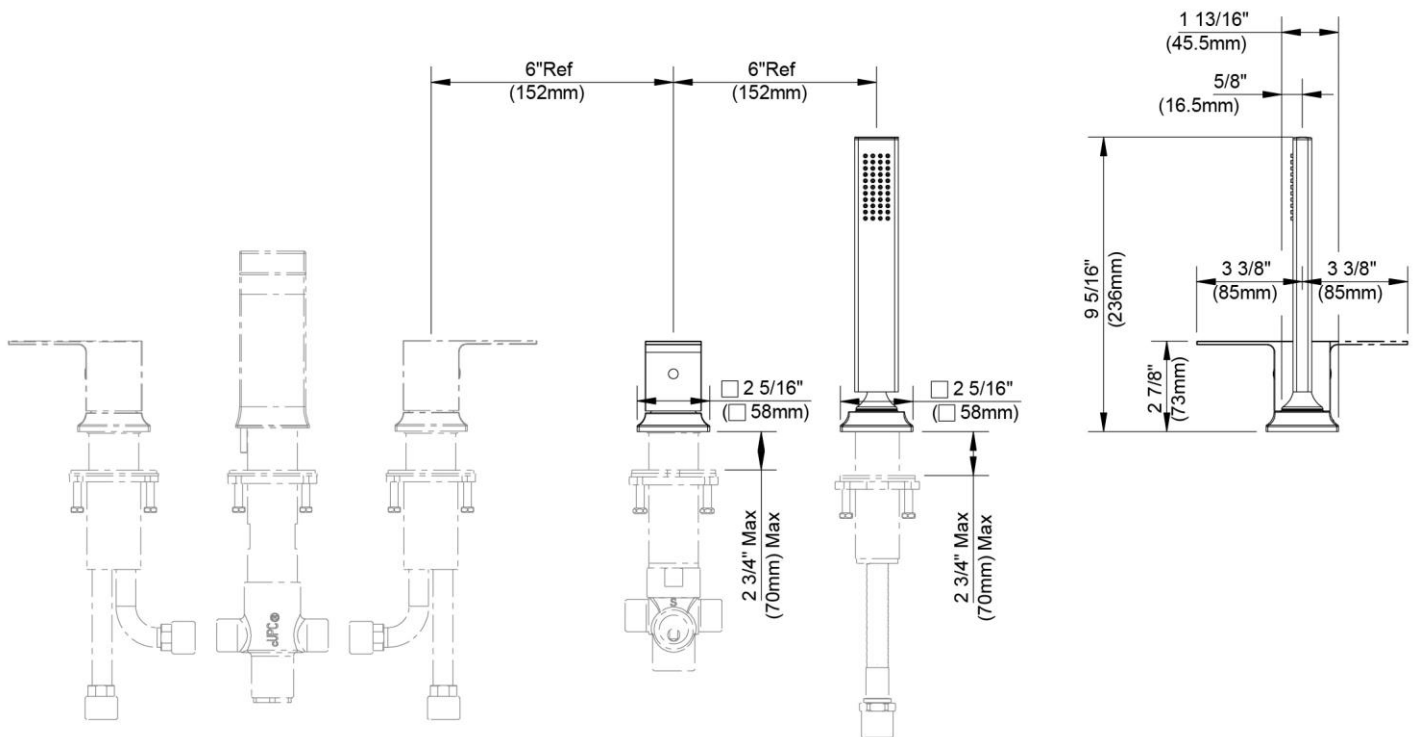

- EPA WaterSense
- ASME A112.18.1/CSA B125.1
- IAPMO/cUPC
- ADA

CARACTÉRISTIQUES

- Valve de robinetterie brute 1341-DIV et garniture de baignoire romaine SE341 requise
- Raccord NPSM 1/2 po-14
- Levier en métal
- Clapet intégré
- Pointes en caoutchouc autonettoyante
- Jet à fonction unique
- Débit maximum: 1,75 gal/min à 80 lb/po²
- Pression vérifiée en usine- 100%

CARACTERÍSTICAS

- Válvula enfoscada 1341-DIV y piezas exteriores para bañera tipo romana SE341 requerida
- Conexión de 1/2" - 14 NPSM
- Manija de metal
- Válvula integrada de control de reflujo
- Orificios de caucho autolimpiadora
- Rociador de función simple
- Flujo máximo: 1.75 GPM @ 80 PSI
- Probado en fábrica bajo presión al 100%

Personal Shower Trim With Diverter

Garniture de douche personnelle avec inverseur
Pieza exterior para ducha de mano con bifurcador

Product Specifications

LUXART®

Beauty in every detail.™

Serendipity®

SE341-LFDV-CP
SE341-LFDV-BN