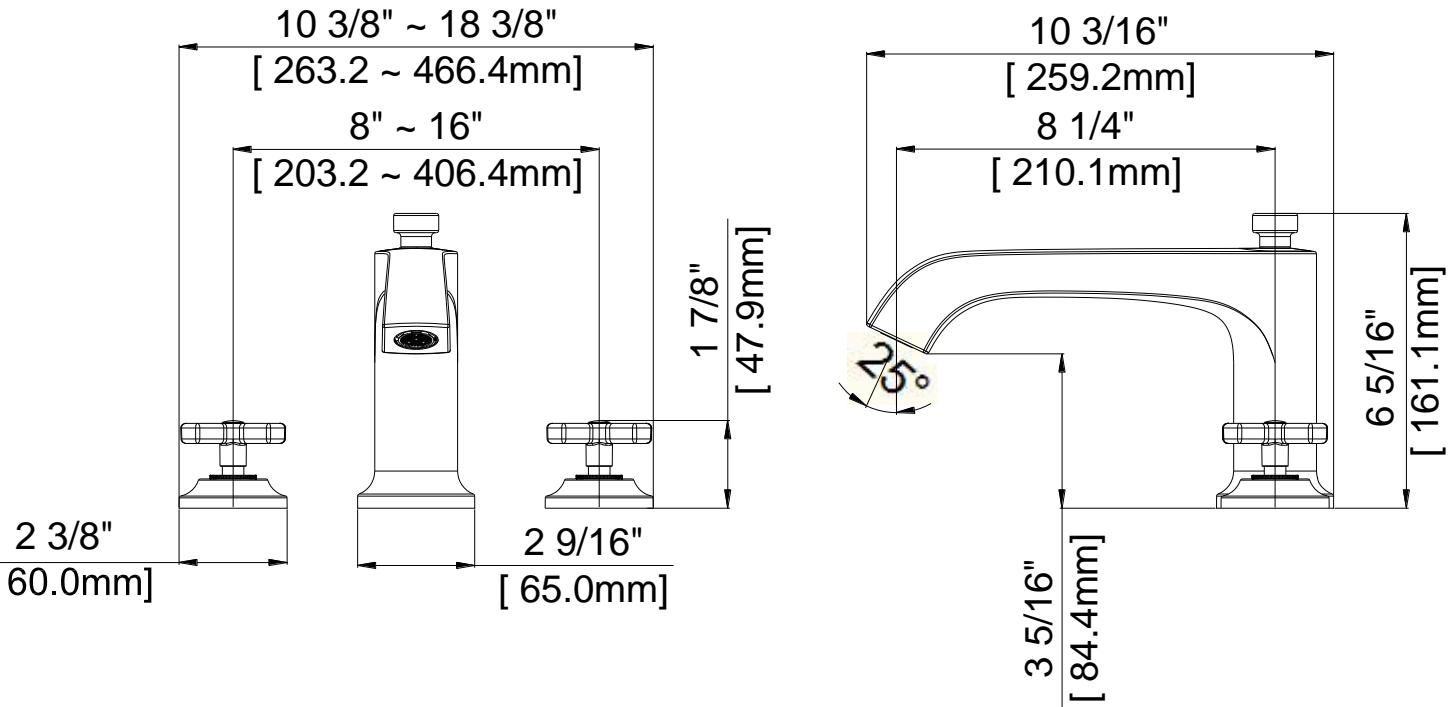

3 Hole Roman Tub Trim

Garniture de baignoire romaine à 3 orifices

Piezas exteriores para bañera tipo romana de 3 agujeros

Product Specifications

LUXART®

Gioviale®

GV346-CP

GV346-BN

GV346-BLM

Contact your sales representative for more information or visit our website at luxartcollection.com

Revised 3/25/2021