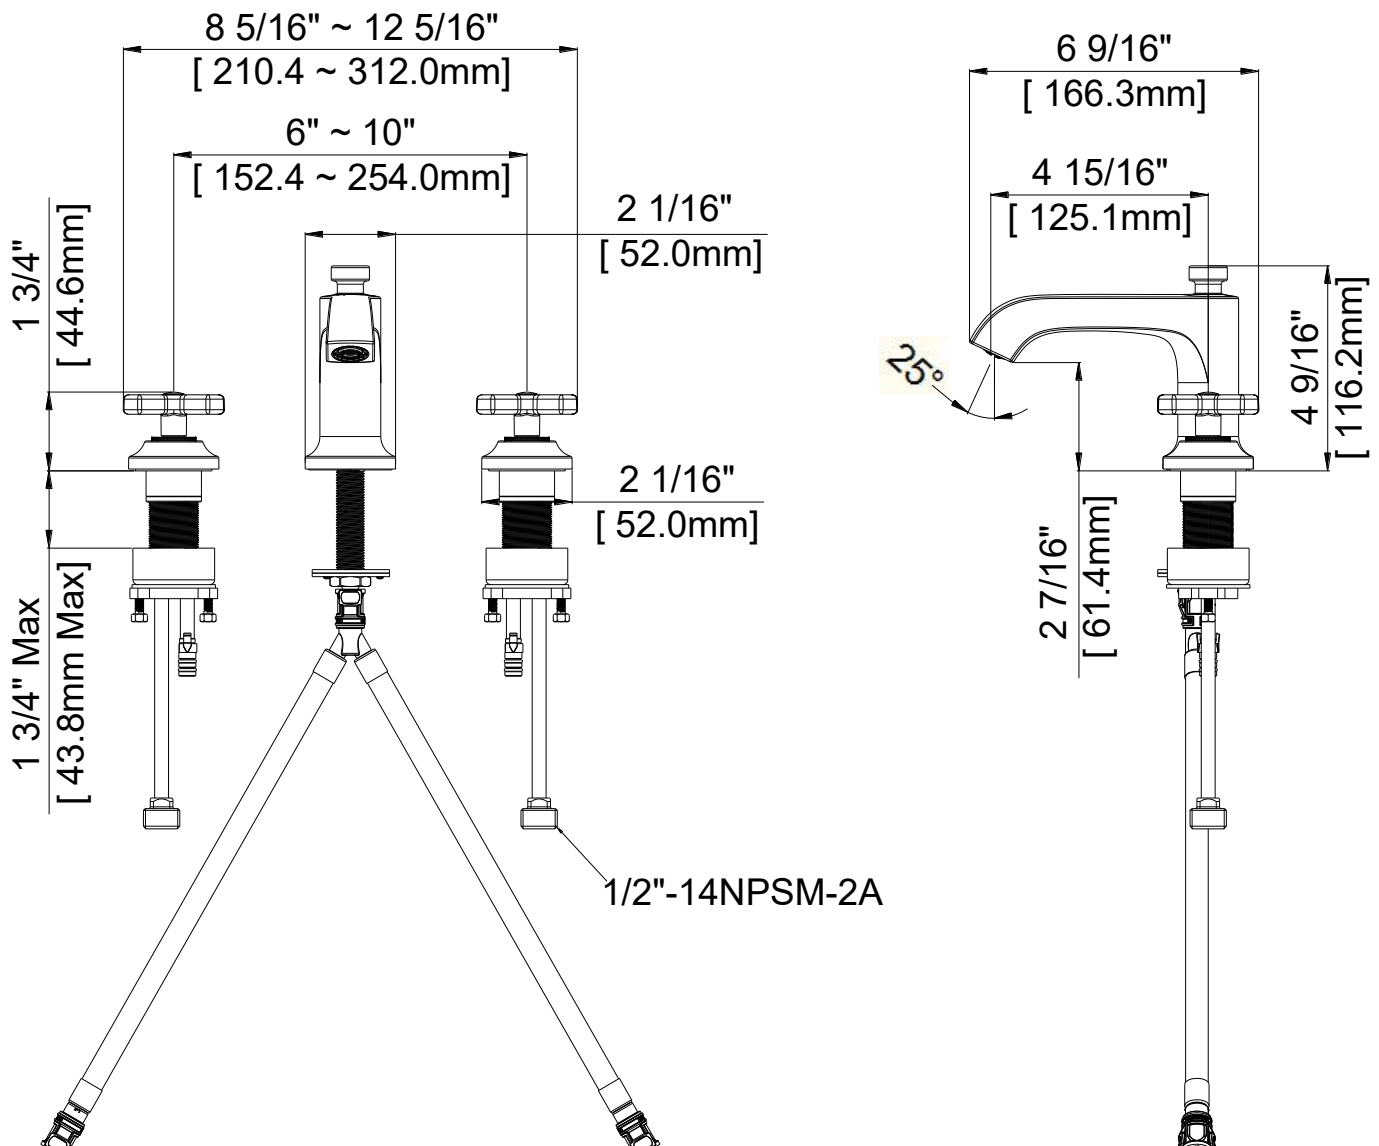

# 6"-10" Widespread Lavatory Faucet

Robinet de lavabo espacé (6 à 10 po)

Grifo para lavabo ajustable de 6"-10"

Product Specifications

LUXART®

*Gioviale*®

**GV2468-PUCP**  
**GV2468-PUBN**  
**GV2468-PUBLM**

## FEATURES

- Metal Cross Handles
- Fits 6" -10" Center Holes
- Ceramic Disc Cartridge
- Lead Free\* Brass Waterways
- Includes Brass Pop-up and Quick Connector
- Water Saving Aerator
- Max Flow Rate: 1.2 GPM @ 60 PSI
- 100% Factory Pressure Tested

## CARACTERÍSTICAS

- Manijas de cruz de metal
- Extensible para agujeros de 6" a 10"
- Cartucho de disco cerámico
- Conductos de agua de bronce sin plomo\*
- Incluye desagüe levadizo de bronce y conector rápido
- Aireador para ahorrar agua
- Flujo máximo: 1,2 GPM @ 60 PSI
- 100% Probado en fábrica

# 6"-10" Widespread Lavatory Faucet

Robinet de lavabo espacé (6 à 10 po)  
Grifo para lavabo ajustable de 6"-10"

LUXART®

Product Specifications

*Gioviale®*

GV2468-PUCP  
GV2468-PUBN  
GV2468-PUBLM

Contact your sales representative for more information or visit our website at [luxartcollection.com](http://luxartcollection.com)