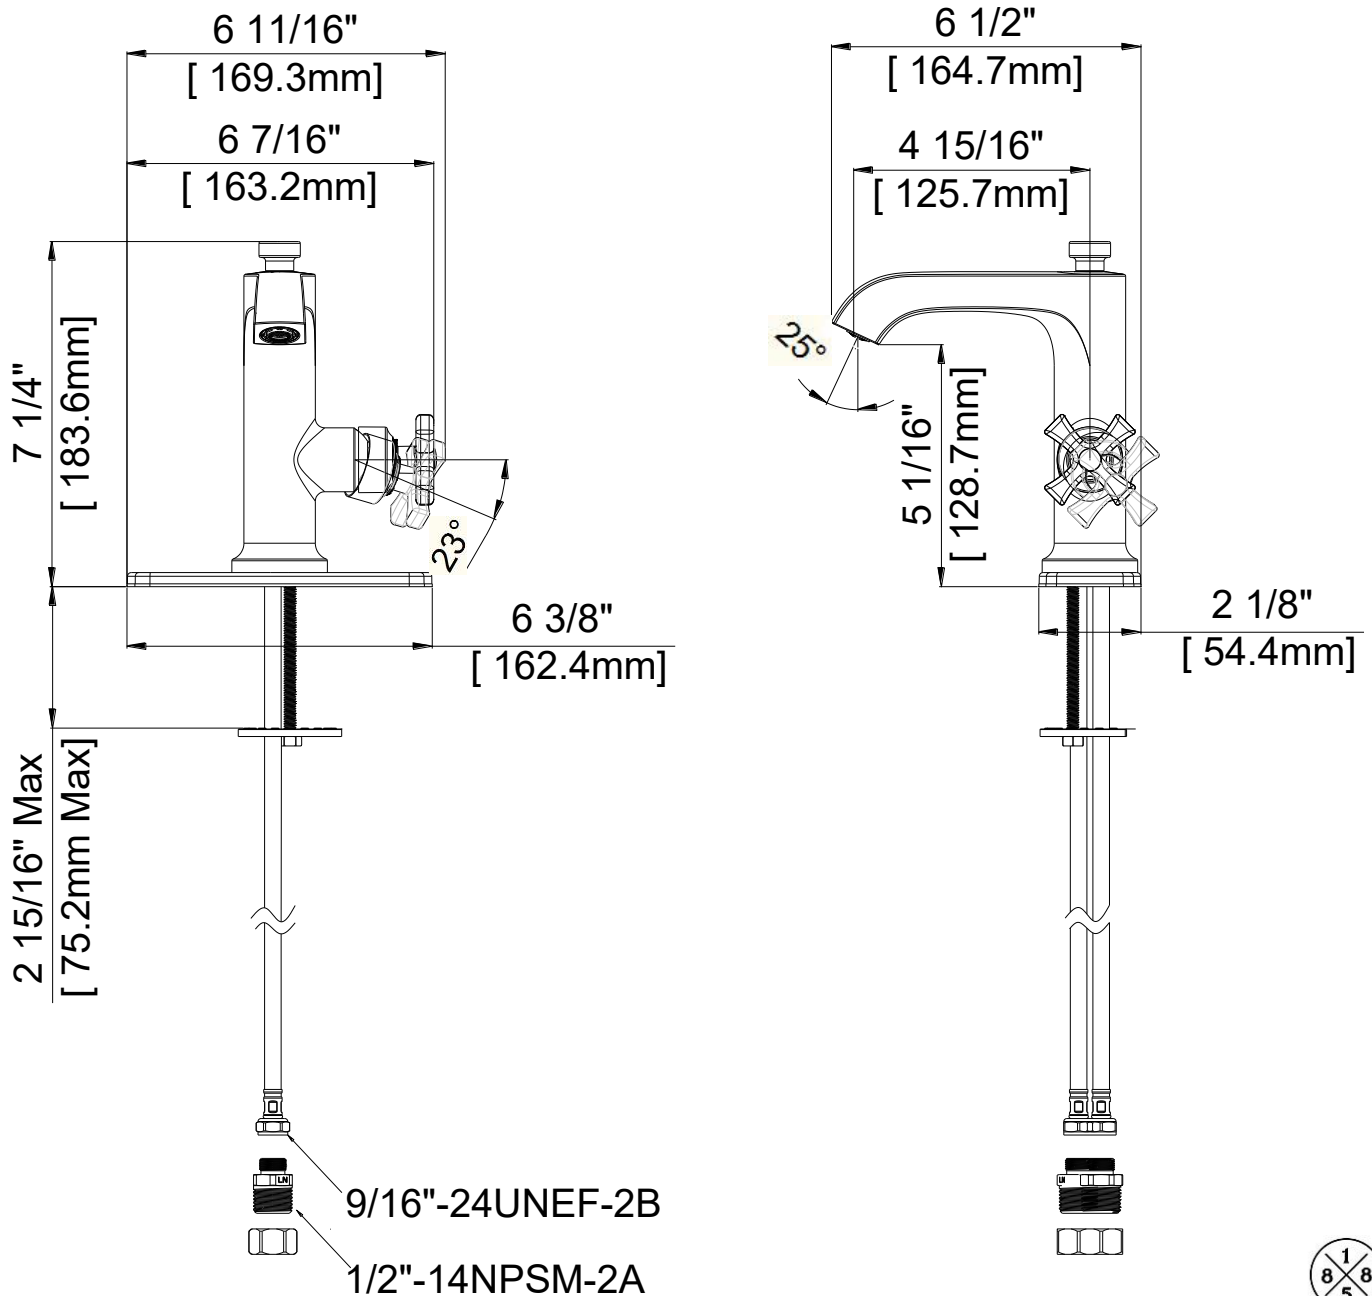

Single Post Mount Faucet

Robinet à colonne unique
Grifo con base de columna

Product Specifications

LUXART®

Gioviale®

GV216-PUCP
GV216-PUBN
GV216-PUBLM

Contact your sales representative for more information or visit our website at luxartcollection.com