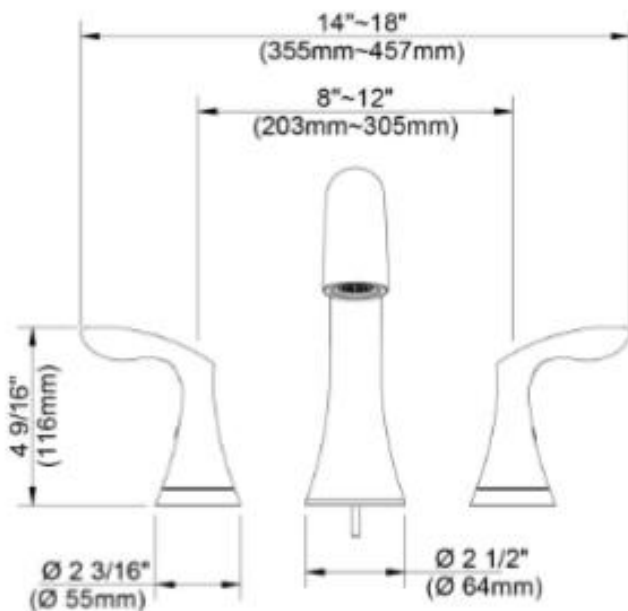

## CARACTÉRISTIQUES

- Valve de robinetteries brutes 1341 et 1341-DIV requise
- Leviers en métal
- Convient aux orifices espacés de 8 à 12 po entre axes
- Tuyauterie en laiton solide
- Inclut: SH341 garniture de baignoire romaine, SH341-LFDV douche à main et inverseur
- Pression vérifiée en usine- 100%

## CARACTERÍSTICAS

- Válvulas enfoscada 1341 y 1341-DIV requerida
- Manijas de palanca de metal
- Extensible para agujeros de 8" a 12"
- Conexiones de bronce macizo
- Incluye: SH341 piezas exteriores para bañera romana, SH341-LFDV ducha de mano y bifurcador
- Probado en fábrica bajo presión al 100%

# 5 Hole Roman Tub Trim

Garniture de baignoire romaine à 5 orifices

Piezas exteriores para bañera tipo romana de 5 agujeros

Product Specifications

LUXART®

*Seläh*

SH341-PSCP  
SH341-PSBN  
SH341-PSBLM

Contact your sales representative for more information or visit our website at [luxartcollection.com](http://luxartcollection.com)