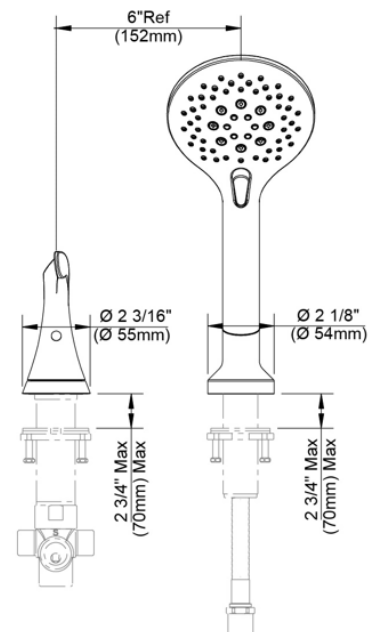

## CARACTÉRISTIQUES

- Valve de robinetteries brutes 1341 et 1341-DIV requise
- Leviers en métal
- Convient aux orifices espacés de 8 à 12 po entre axes
- Tuyauterie en laiton solide
- Inclut: SH341 garniture de baignoire romaine, SH341-LFDV douche à main et inverseur
- Pression vérifiée en usine- 100%

## CARACTERÍSTICAS

- Válvulas enfoscada 1341 y 1341-DIV requerida
- Manijas de palanca de metal
- Extensible para agujeros de 8" a 12"
- Conexiones de bronce macizo
- Incluye: SH341 piezas exteriores para bañera romana, SH341-LFDV ducha de mano y bifurcador
- Probado en fábrica bajo presión al 100%

# 5 Hole Roman Tub Trim

Garniture de baignoire romaine à 5 orifices

Piezas exteriores para bañera tipo romana de 5 agujeros

Product Specifications

LUXART®

*Seläh*

SH341-PSCP  
SH341-PSBN  
SH341-PSBLM

Contact your sales representative for more information or visit our website at [luxartcollection.com](http://luxartcollection.com)