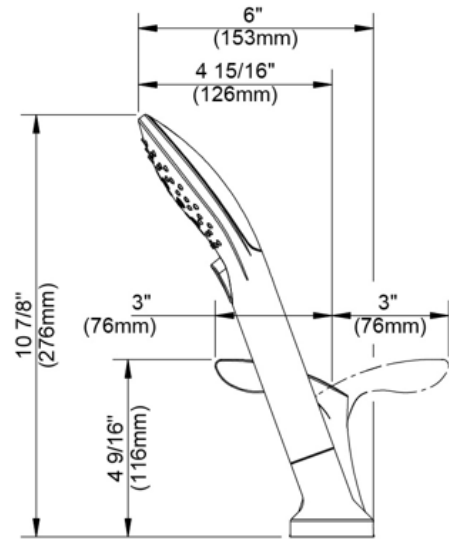

## CARACTÉRISTIQUES

- Valve de robinetteries brutes 1341 et 1341-DIV requise
- Leviers en métal
- Convient aux orifices espacés de 8 à 12 po entre axes
- Tuyauterie en laiton solide
- Inclut: SH341 garniture de baignoire romaine, SH341-LFDV douche à main et inverseur
- Pression vérifiée en usine- 100%

## CARACTERÍSTICAS

- Válvulas enfoscada 1341 y 1341-DIV requerida
- Manijas de palanca de metal
- Extensible para agujeros de 8" a 12"
- Conexiones de bronce macizo
- Incluye: SH341 piezas exteriores para bañera romana, SH341-LFDV ducha de mano y bifurcador
- Probado en fábrica bajo presión al 100%

# 5 Hole Roman Tub Trim

Garniture de baignoire romaine à 5 orifices

Piezas exteriores para bañera tipo romana de 5 agujeros

Product Specifications

LUXART®

*Seläh*

SH341-PSCP  
SH341-PSBN  
SH341-PSBLM

Contact your sales representative for more information or visit our website at [luxartcollection.com](http://luxartcollection.com)