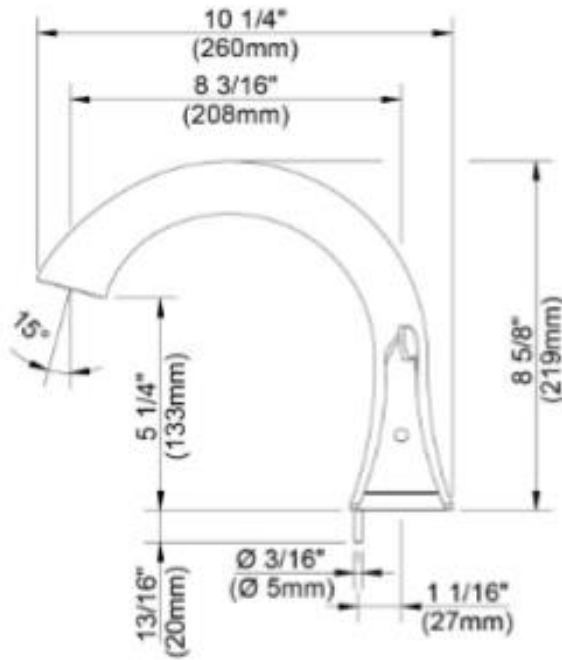

## CARACTERÍSTICAS

- Válvulas enfoscada 1341 y 1341-DIV requerida
- Manijas de palanca de metal
- Extensible para agujeros de 8" a 12"
- Conexiones de bronce macizo
- Incluye: SH341 piezas exteriores para bañera romana, SH341-LFDV ducha de mano y bifurcador
- Probado en fábrica bajo presión al 100%

# 5 Hole Roman Tub Trim

Garniture de baignoire romaine à 5 orifices

Piezas exteriores para bañera tipo romana de 5 agujeros

Product Specifications

LUXART®

*Seläh*

SH341-PSCP  
SH341-PSBN  
SH341-PSBLM

Contact your sales representative for more information or visit our website at [luxartcollection.com](http://luxartcollection.com)