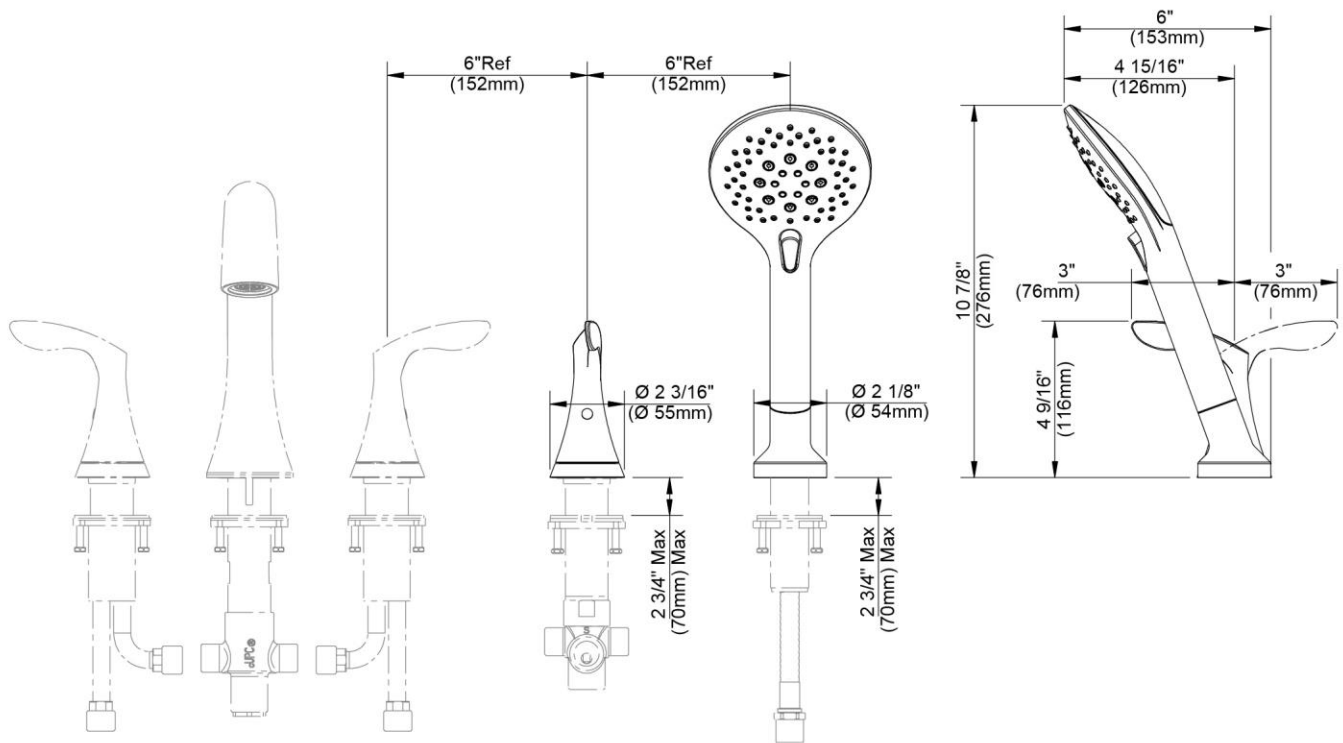

Personal Shower Trim With Diverter

Garniture de douche personnelle avec inverseur
Pieza exterior para ducha de mano con bifurcador

Product Specifications

LUXART.

Beauty in every detail.™

Seläh

SH341-LFDV-CP
SH341-LFDV-BN
SH341-LFDV-BLM

Contact your sales representative for more information or visit our website at luxartcollection.com

Revised 8/17/2023