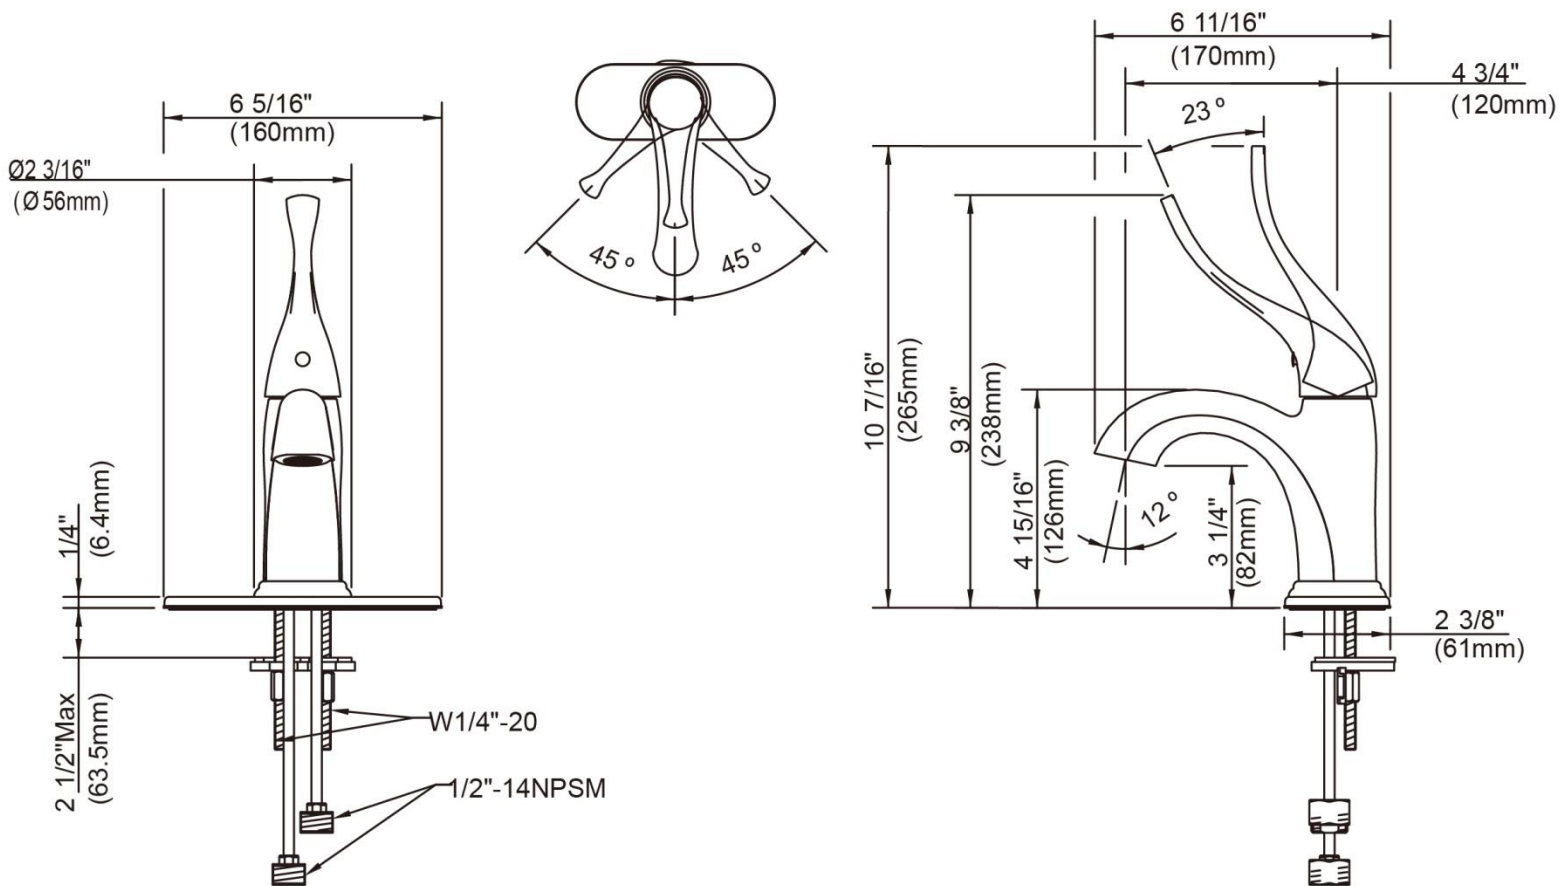

Single Post Mount Faucet

Robinet à colonne unique
Grifo con base de columna

Product Specifications

MAINLINE^{XD}

XD234EG-CP

Contact your sales representative for more information or visit our website at mainlinecollection.com

Revised 5/18/2023