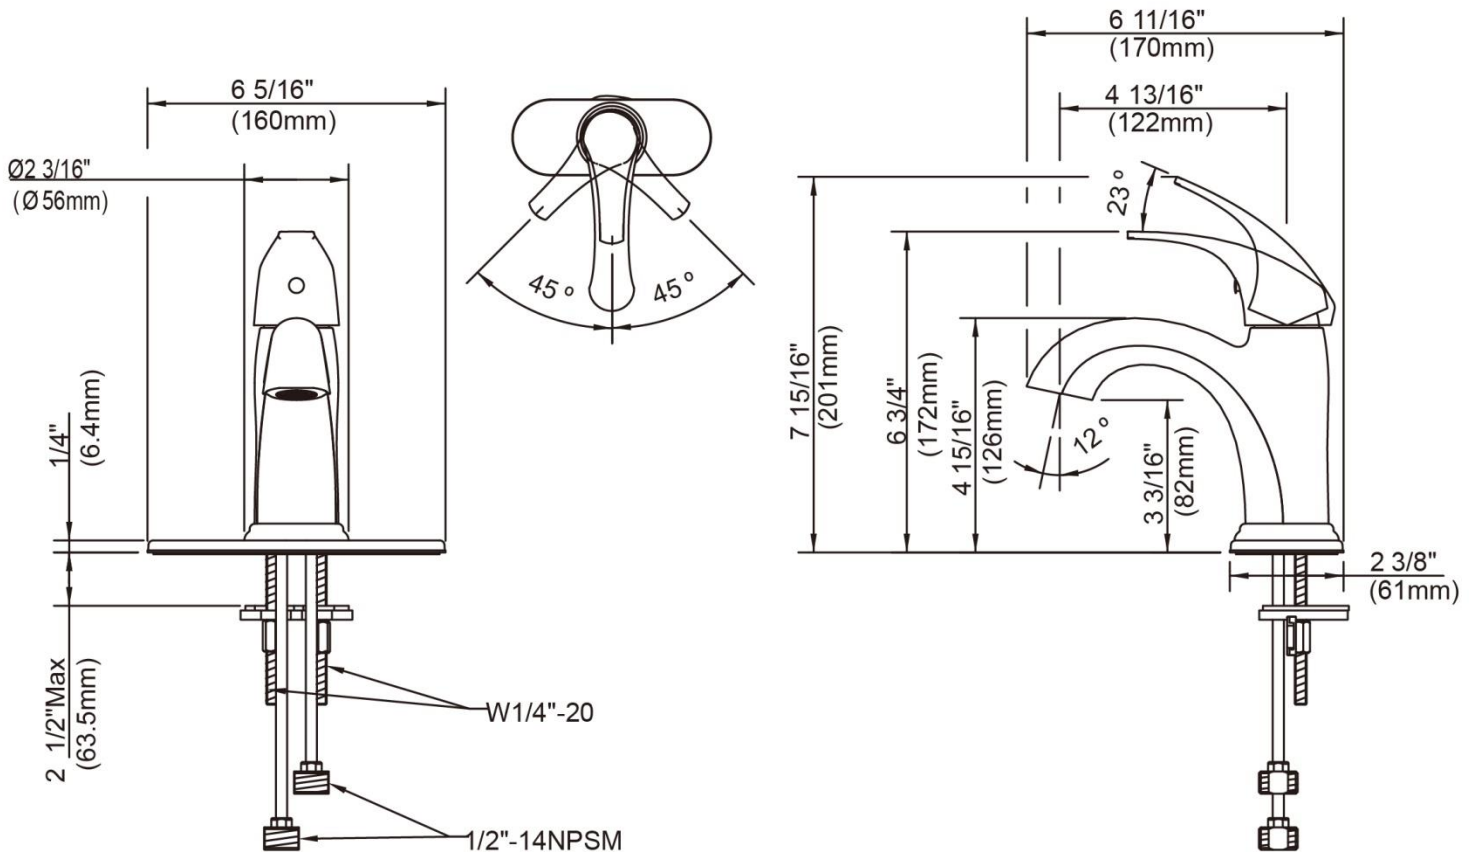

CARACTERÍSTICAS

- Manija de palanca de metal
- Se adapta a un solo agujero o instalación de 4" de agujero central
- Cartucho de disco cerámico
- Conductos de agua de bronce sin plomo*
- Sin orificio para ensamblaje del desagüe levadizo
- Incluye placa de cubierta opcional
- Aireador y manijas con protección contra vandalismo
- Aireador para ahorrar agua
- Flujo máximo: 1,0 GPM @ 60 PSI
- Probado en fábrica bajo presión al 100%

Contact your sales representative for more information or visit our website at mainlinecollection.com

Single Post Mount Faucet

Robinet à colonne unique
Grifo con base de columna

Product Specifications

XD231SGEG-CP