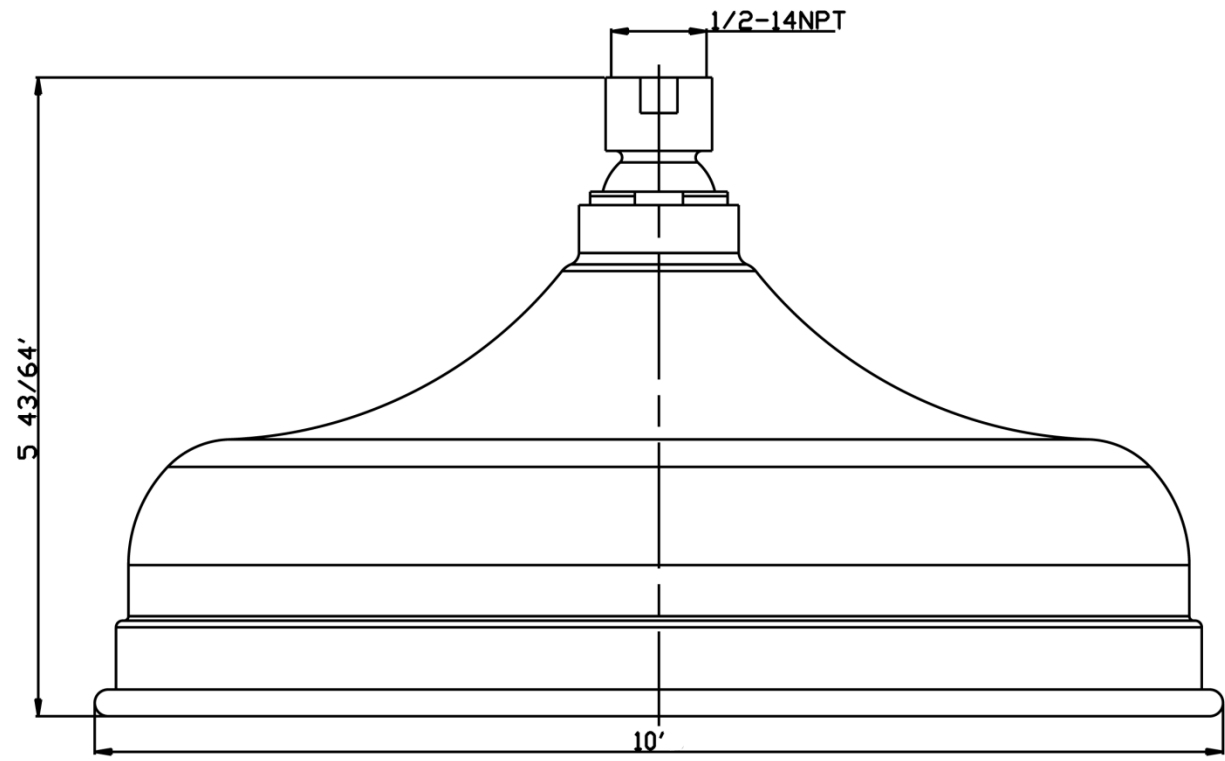

Showerhead
Pomme de douche
Ducha
Product Specifications

Rain Cloud

LRC10SH18-CP
LRC10SH18-BN
LRC10SH18-ORB

Contact your sales representative for more information or visit our website at luxartcollection.com