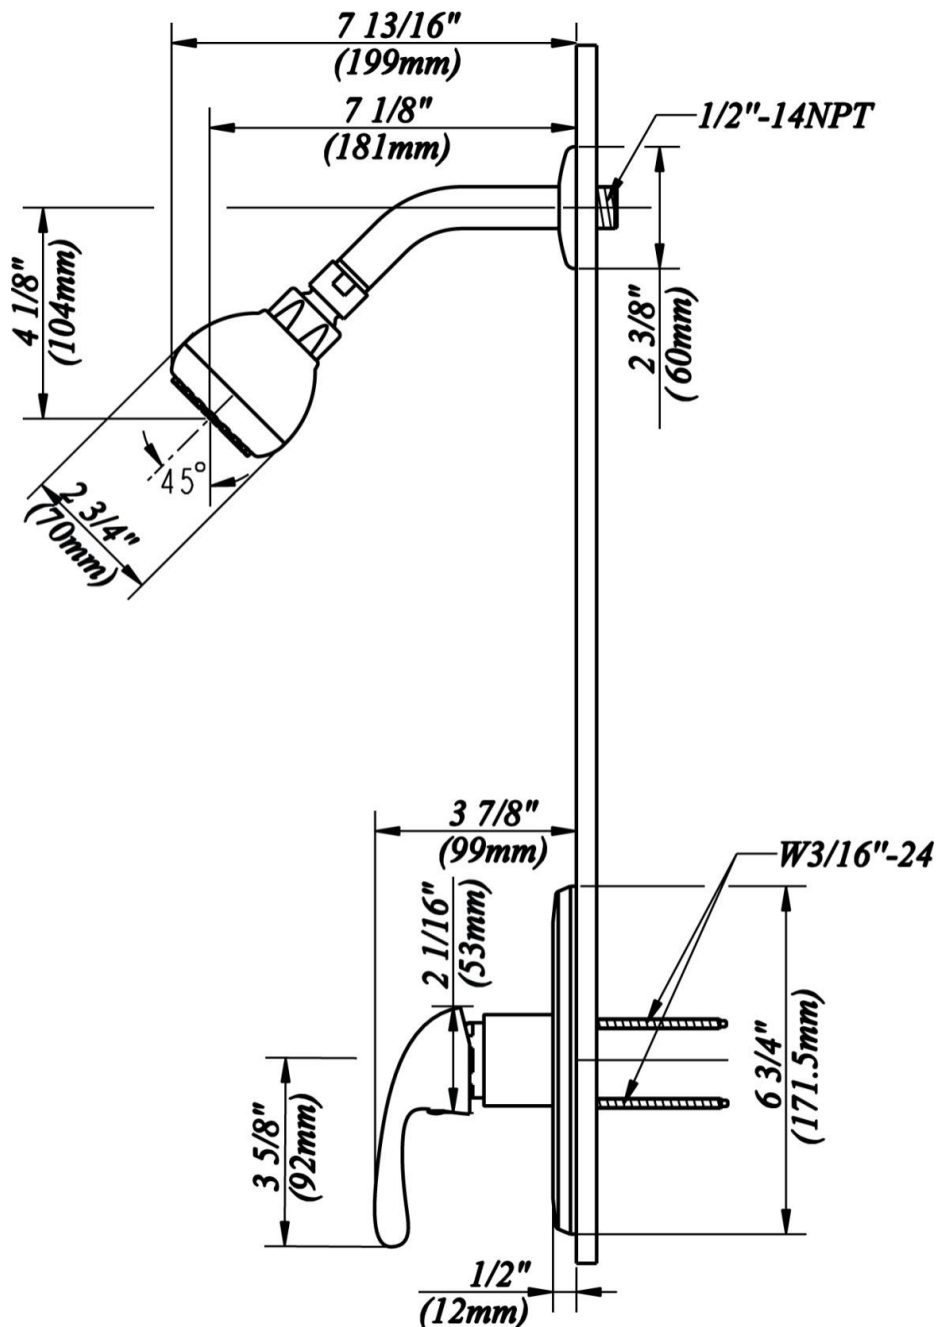

CONTINENTAL

511TOLF-CP
511TOLF-BN
511TOLF-ORB