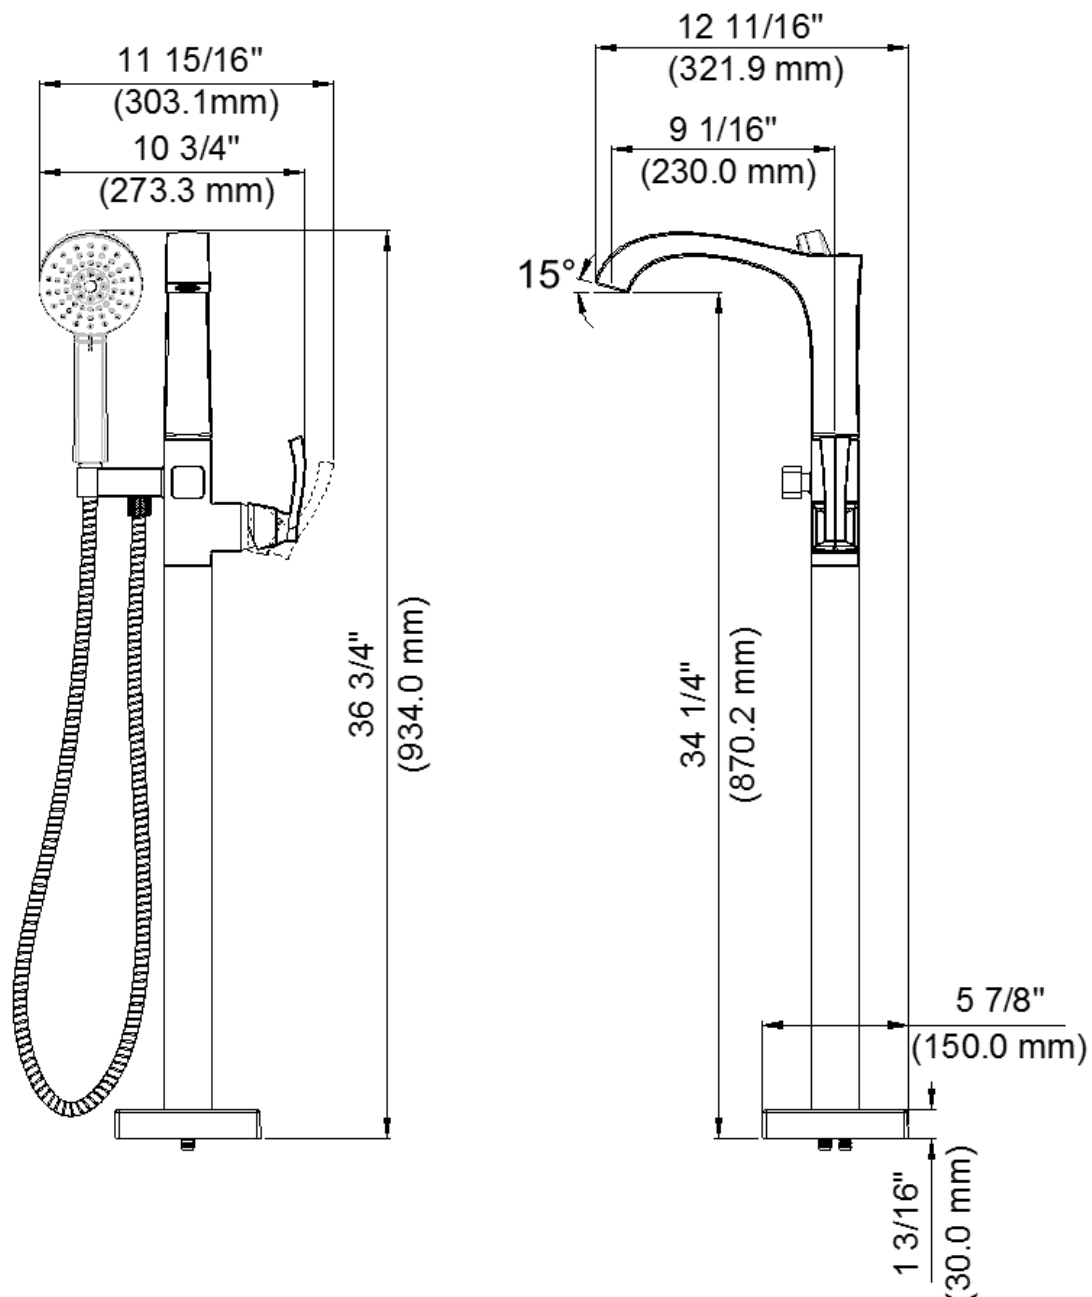

Free Standing Tub Filler Trim

Garniture de remplisseur autoportant de baignoire
Rellenador de bañera de pié

Product Specifications

LUXART®

VELERO®

VE711FMTO-CP
VE711FMTO-BN
VE711FMTO-ORB

Contact your sales representative for more information or visit our website at luxartcollection.com