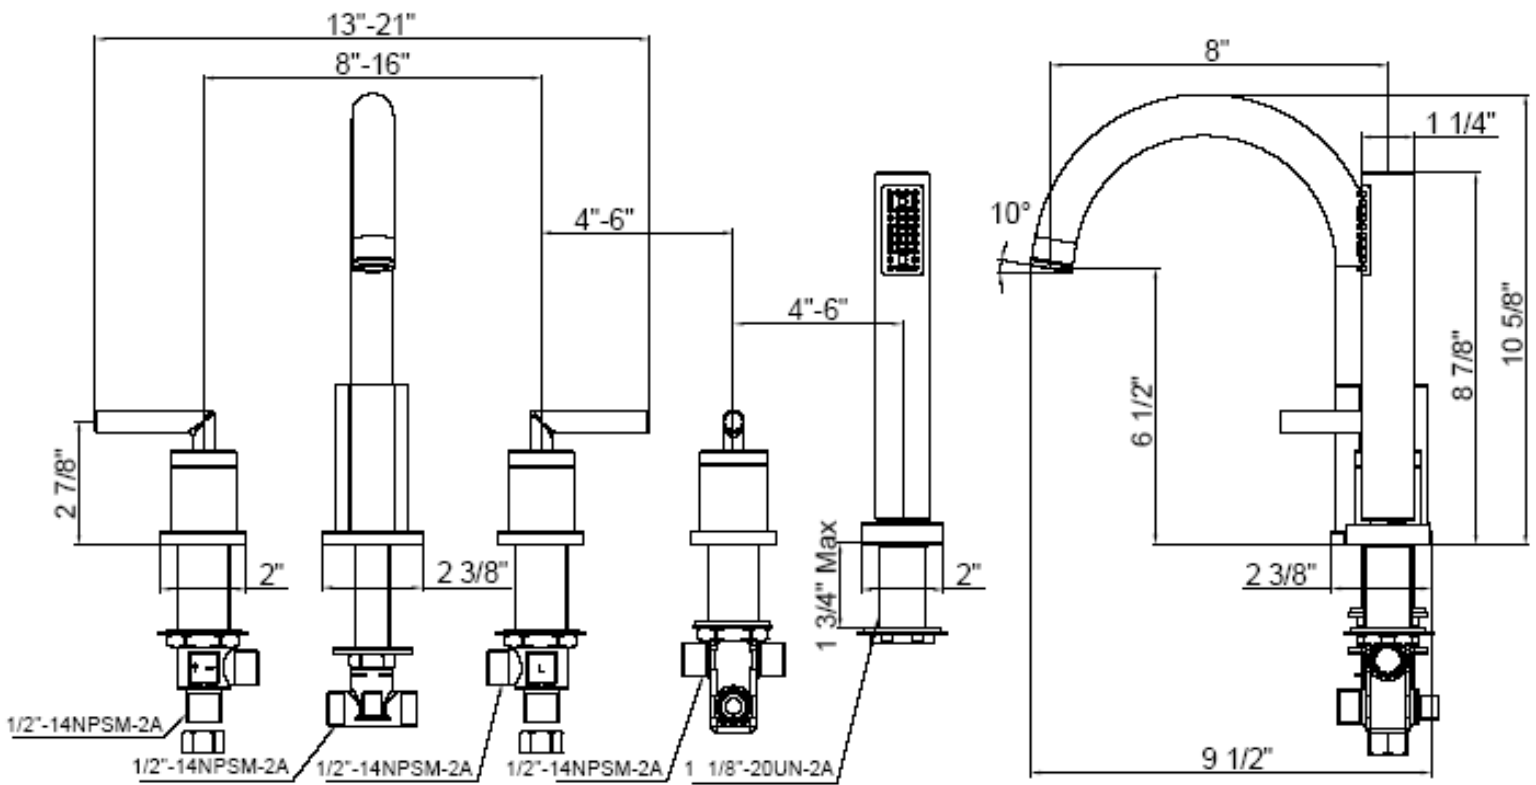

AERRO®

A341LF-PSCP A341LF-PSBN

FEATURES

- Requires 3415-R Rough-In Valve
- Metal Lever Handles
- Fits 8"-16" Center Holes
- Ceramic Disc Cartridges
- Integral Check Valve
- Solid Brass Waterways
- Includes: A341 Roman Tub Trim, A341-LFDV Handshower & Diverter
- Includes 72" Flexible Stainless Steel Hose
- Max Flow Rate: 1.8 GPM @ 80 PSI for Hand Shower
- 100% Factory Pressure Tested

CARACTÉRISTIQUES

- Valve de robinetterie brute 3415-R requise
- Levier en métal
- Convient aux orifices espacés de 8 à 16 po entre axes
- Cartouches disque céramique
- Clapet intégré
- Tuyauterie en laiton solide
- Inclut: A341 garniture de baignoire romaine, A341-LFDV douche à main et inverseur
- Inclut boyaux flexibles en acier inoxydable 72 po
- Débit maximum: 1,8 gal/min à 80 lb/po² pour douche à main
- Pression vérifiée en usine- 100%

CARACTERÍSTICAS

- Válvula enfoscada 3415-R requerida
- Manijas de palanca de metal
- Extensible para agujeros de 8" a 16"
- Cartuchos de disco cerámico
- Válvula integrada de control de reflujo
- Conexiones de bronce macizo
- Incluye: A341 piezas exteriores para bañera romana, A341-LFDV ducha de mano y bifurcador
- Incluye mangueras flexibles de acero inoxidable de 72"
- Flujo máximo: 1,8 GPM @ 80 PSI para ducha de mano
- Probado en fábrica bajo presión al 100%

5 Hole Roman Tub Trim

Garniture de baignoire romaine à 5 orifices

Piezas exteriores para bañera tipo romana de 5 agujeros

Product Specifications

LUXART.

AERRO®

A341LF-PSCP
A341LF-PSBN

Contact your sales representative for more information or visit our website at luxartcollection.com