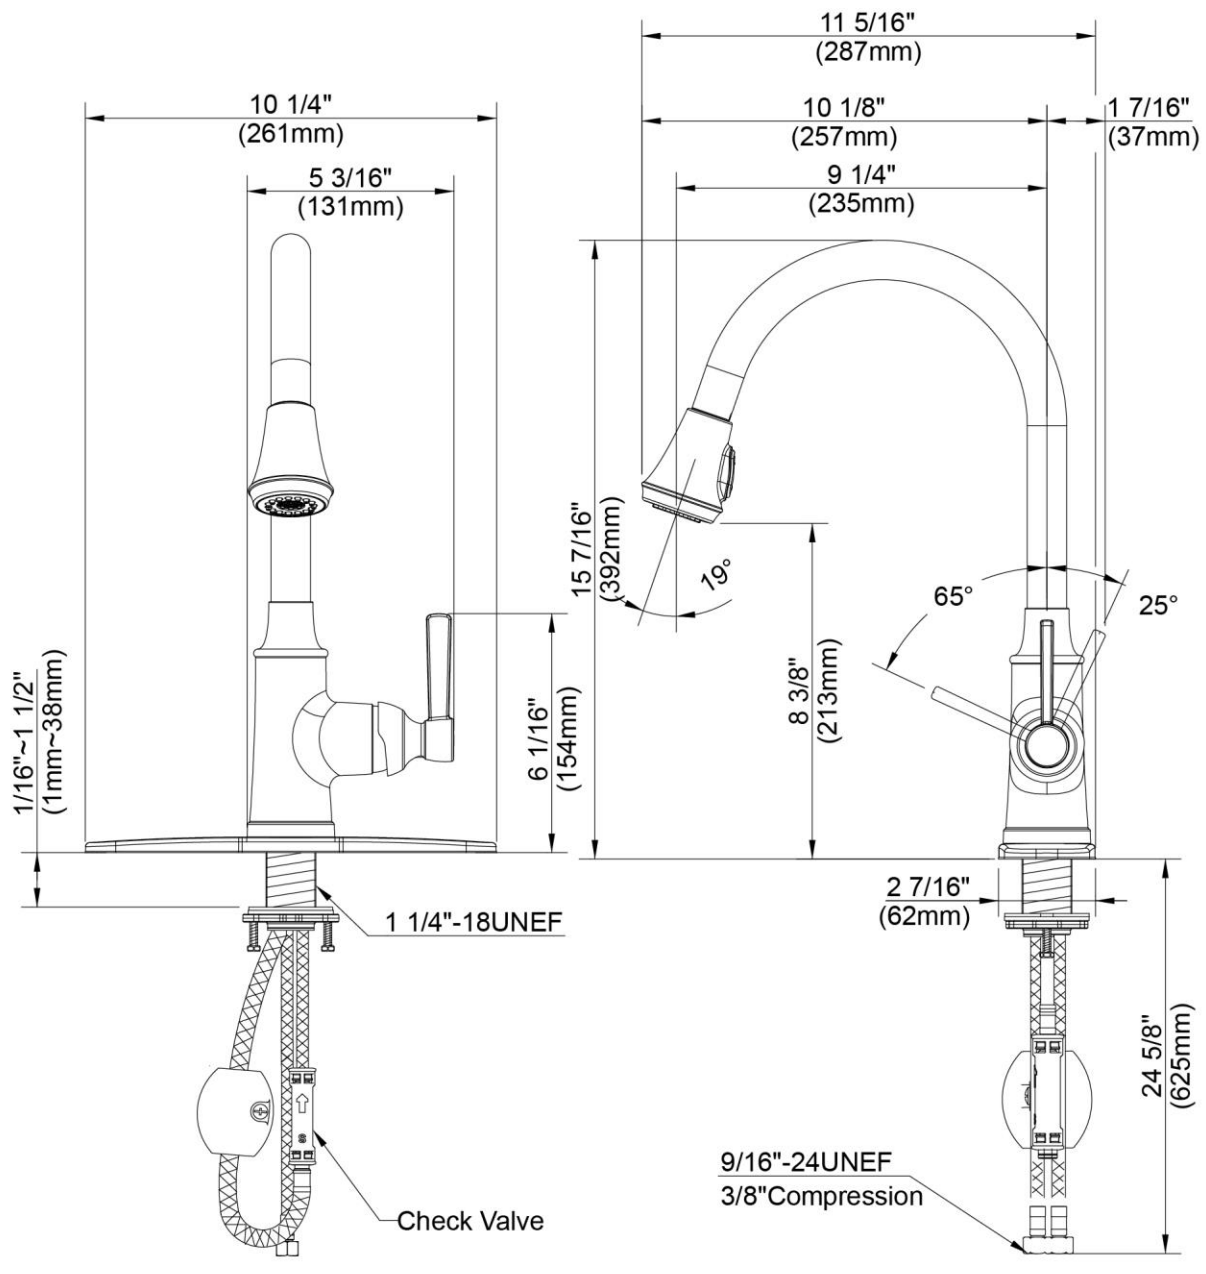

Pull-Down Kitchen Faucet

Robinet de cuisine à bec arroseur

Grifo extraíble de cocina

Product Specifications

LUXART®

Beauty in every detail.™

Adele®

**AD137-CP
AD137-BN
AD137-ORB
AD137-PBB**

Contact your sales representative for more information or visit our website at luxartcollection.com