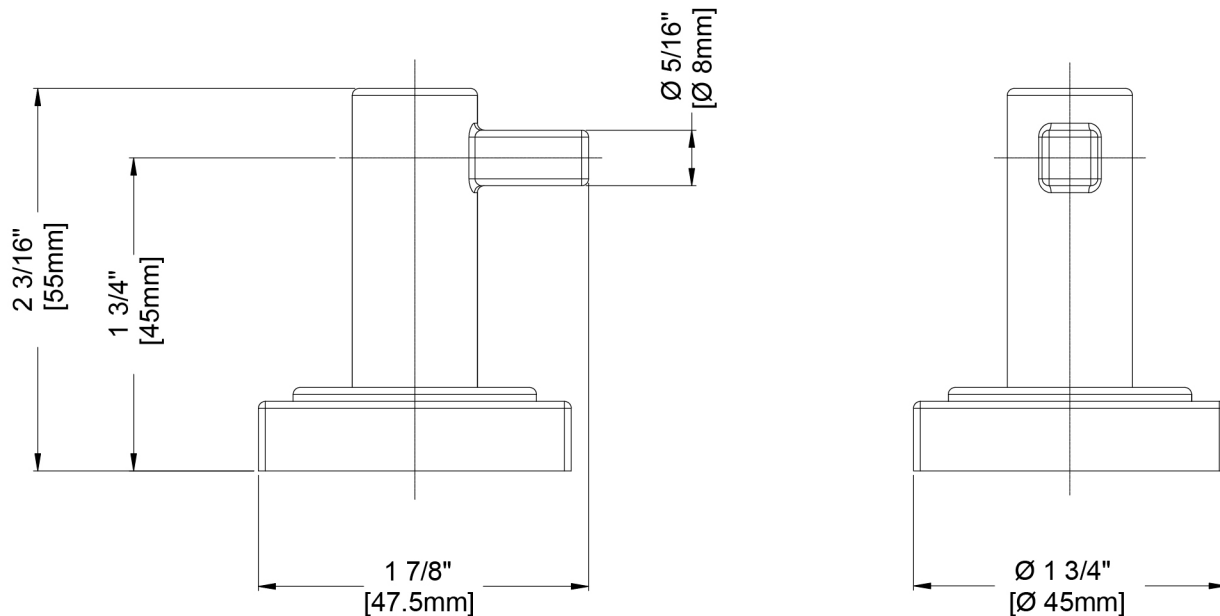

Robe Hook

Crochet à peignoir
Gancho para bata

Product Specifications

LUXART®
Beauty in every detail.™

MODERN

MORH-CP
MORH-BN

FEATURES

- Coordinates with Modern and Contemporary Design Styles
- Includes Mounting Hardware and Anchors
- Metal Construction

CARACTÉRISTIQUES

- Coordonné aux styles de design modernes et contemporains
- Pièces de montage et d'ancrage comprises
- Construction métal

CARACTERÍSTICAS

- Combina con estilos de diseño moderno y contemporáneo
- Incluye accesorios de montaje y pernos de sujeción
- Construcción de metal