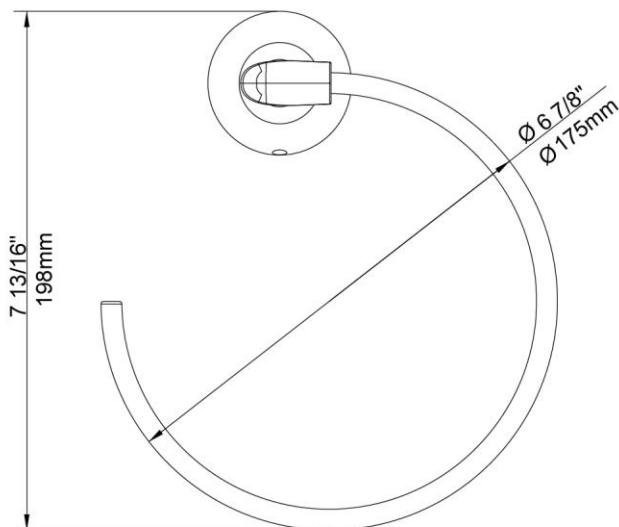

Towel Ring

Anneau porte-serviette
Aro para toalla

Product Specifications

LUXART®

SOPHISTICATED

SHTR-CP
SHTR-BN
SHTR-BLM

FEATURES

- Coordinates with Transitional Design Styles
- Includes Mounting Hardware and Anchors
- Metal Construction

CARACTÉRISTIQUES

- Coordonné avec les styles de conception transitionnels
- Pièces de montage et d'ancrage comprises
- Construction métal

CARACTERÍSTICAS

- Coordina con estilos de diseño de transición
- Incluye accesorios de montaje y pernos de sujeción
- Construcción de metal