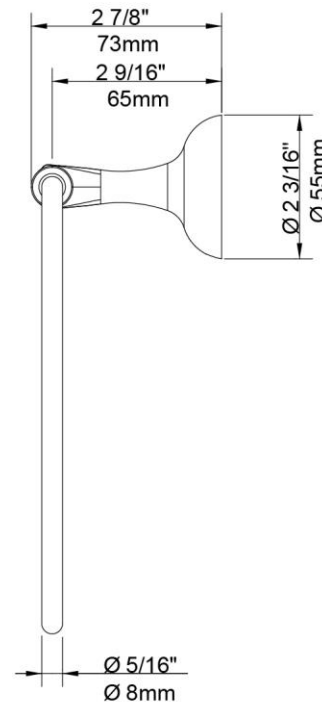

Towel Ring

Anneau porte-serviette
Aro para toalla

Product Specifications

LUXART®

SOPHISTICATED

SHTR-CP
SHTR-BN
SHTR-BLM

FEATURES

- Coordinates with Transitional Design Styles
- Includes Mounting Hardware and Anchors
- Metal Construction

CARACTÉRISTIQUES

- Coordonné avec les styles de conception transitionnels
- Pièces de montage et d'ancrage comprises
- Construction métal

CARACTERÍSTICAS

- Coordina con estilos de diseño de transición
- Incluye accesorios de montaje y pernos de sujeción
- Construcción de metal