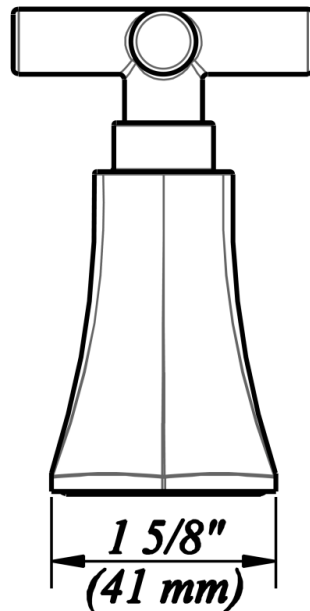

NORMAS Y ESTÁNDARES APLICABLES

El modelo especificado reúne o sobrepasa las siguientes condiciones

- ASME A112.18.1/CSA B125.1
- IAPMO/cUPC