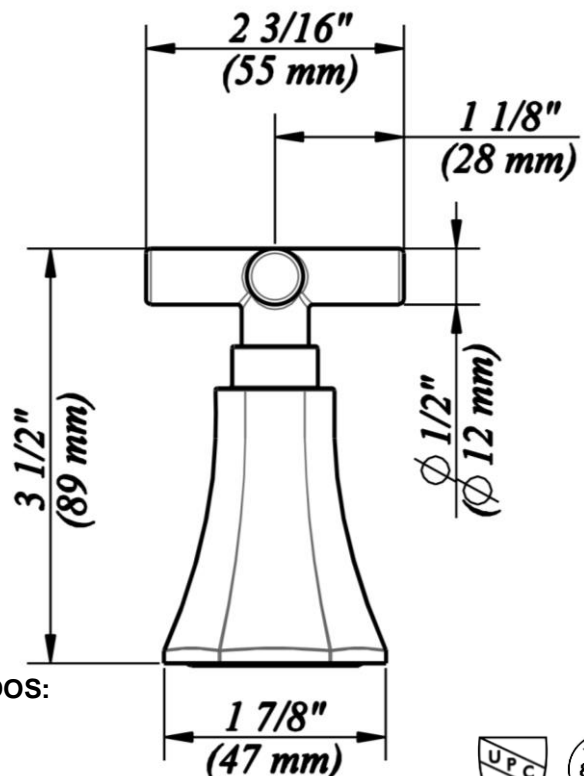

NORMAS Y ESTÁNDARES APLICABLES

El modelo especificado reúne o sobrepasa las siguientes condiciones

- ASME A112.18.1/CSA B125.1
- IAPMO/cUPC