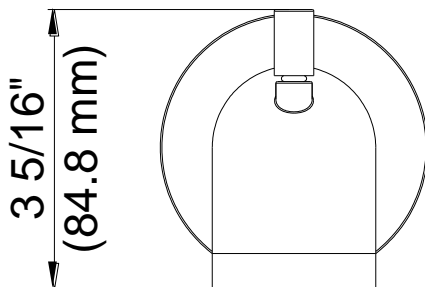

NORMAS Y ESTÁNDARES APLICABLES

El modelo especificado reúne o sobrepasa las siguientes condiciones

- ASME A112.18.1/CSA B125.1
- IAPMO/cUPC