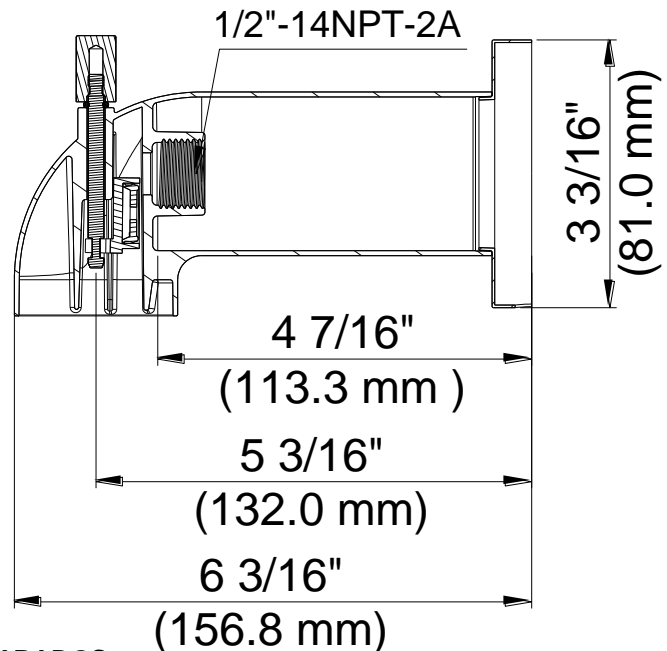

NORMAS Y ESTÁNDARES APLICABLES

El modelo especificado reúne o sobrepasa las siguientes condiciones

- ASME A112.18.1/CSA B125.1
- IAPMO/cUPC