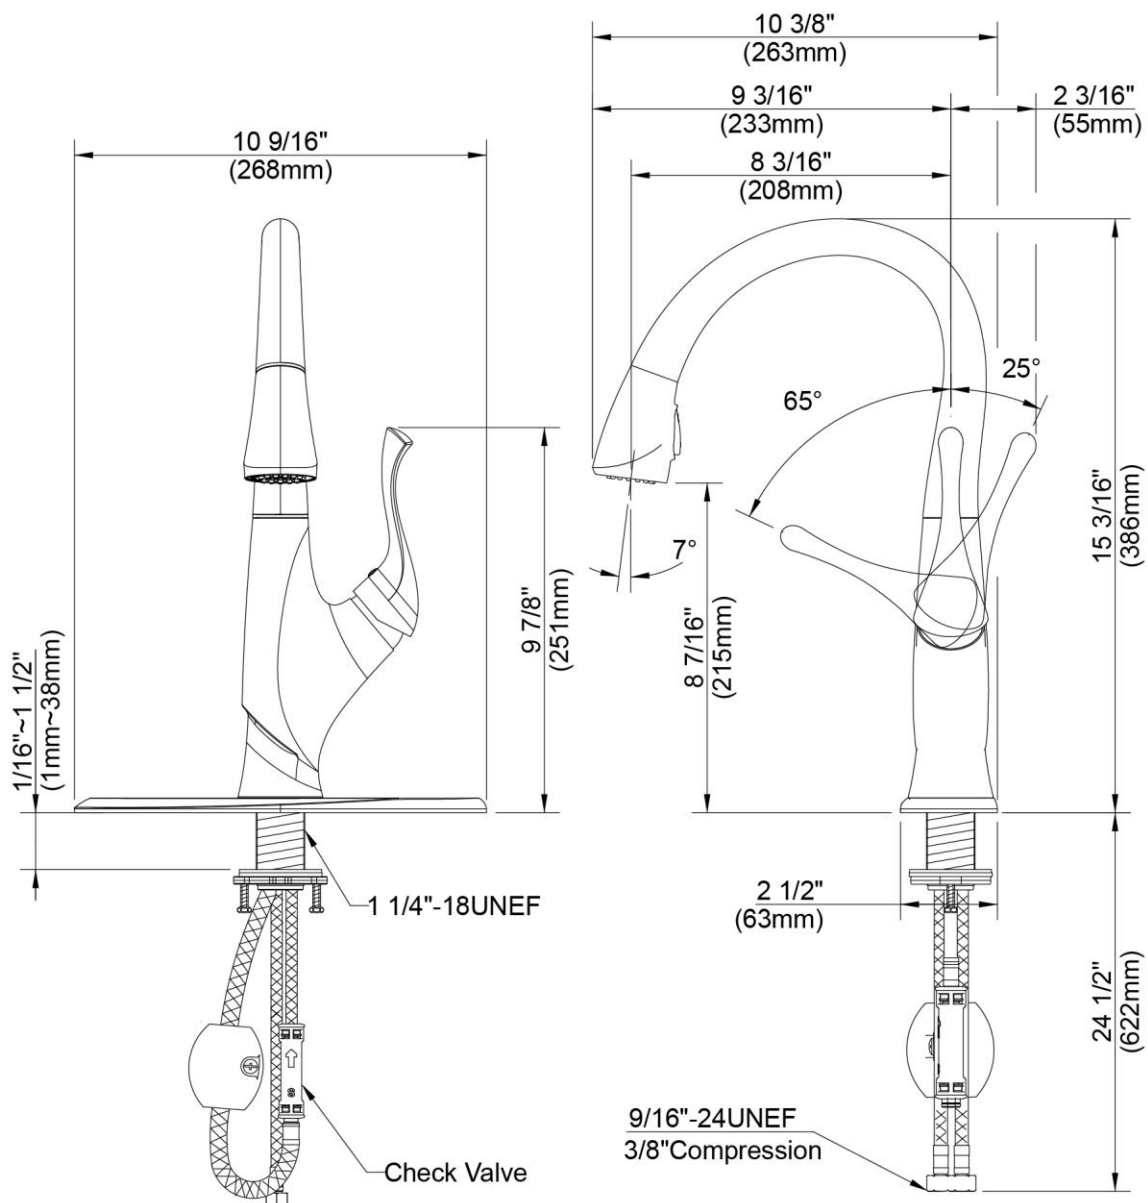

FEATURES

- DockTite Hose Retraction
- Metal Lever Handle
- Ceramic Disc Cartridge
- Lead Free* Brass Waterways
- Includes Optional Deck Plate, Check Valve and Quick Connector
- Water Saving Aerator
- Max Flow Rate: 1.75 GPM @ 60 PSI
- 100% Factory Pressure Tested

CARACTERÍSTICAS

- DockTite retracción de la manguera
- Manija de palanca de metal
- Cartucho de disco cerámico
- Conductos de agua de bronce sin plomo*
- Incluye placa de cubierta opcional, válvula de retención y conector rápido
- Aireador para ahorrar agua
- Flujo máximo: 1,75 GPM @ 60 PSI
- Probado en fábrica bajo presión al 100%

Contact your sales representative for more information or visit our website at luxartcollection.com

Pull-Down Kitchen Faucet

Robinet de cuisine à bec arroseur
Grifo extraíble de cocina

Product Specifications

LUXART®

Beauty in every detail.™

Sculpture

SC137-CP
SC137-BN
SC137-ORB

Contact your sales representative for more information or visit our website at luxartcollection.com

Revised 4/26/2022