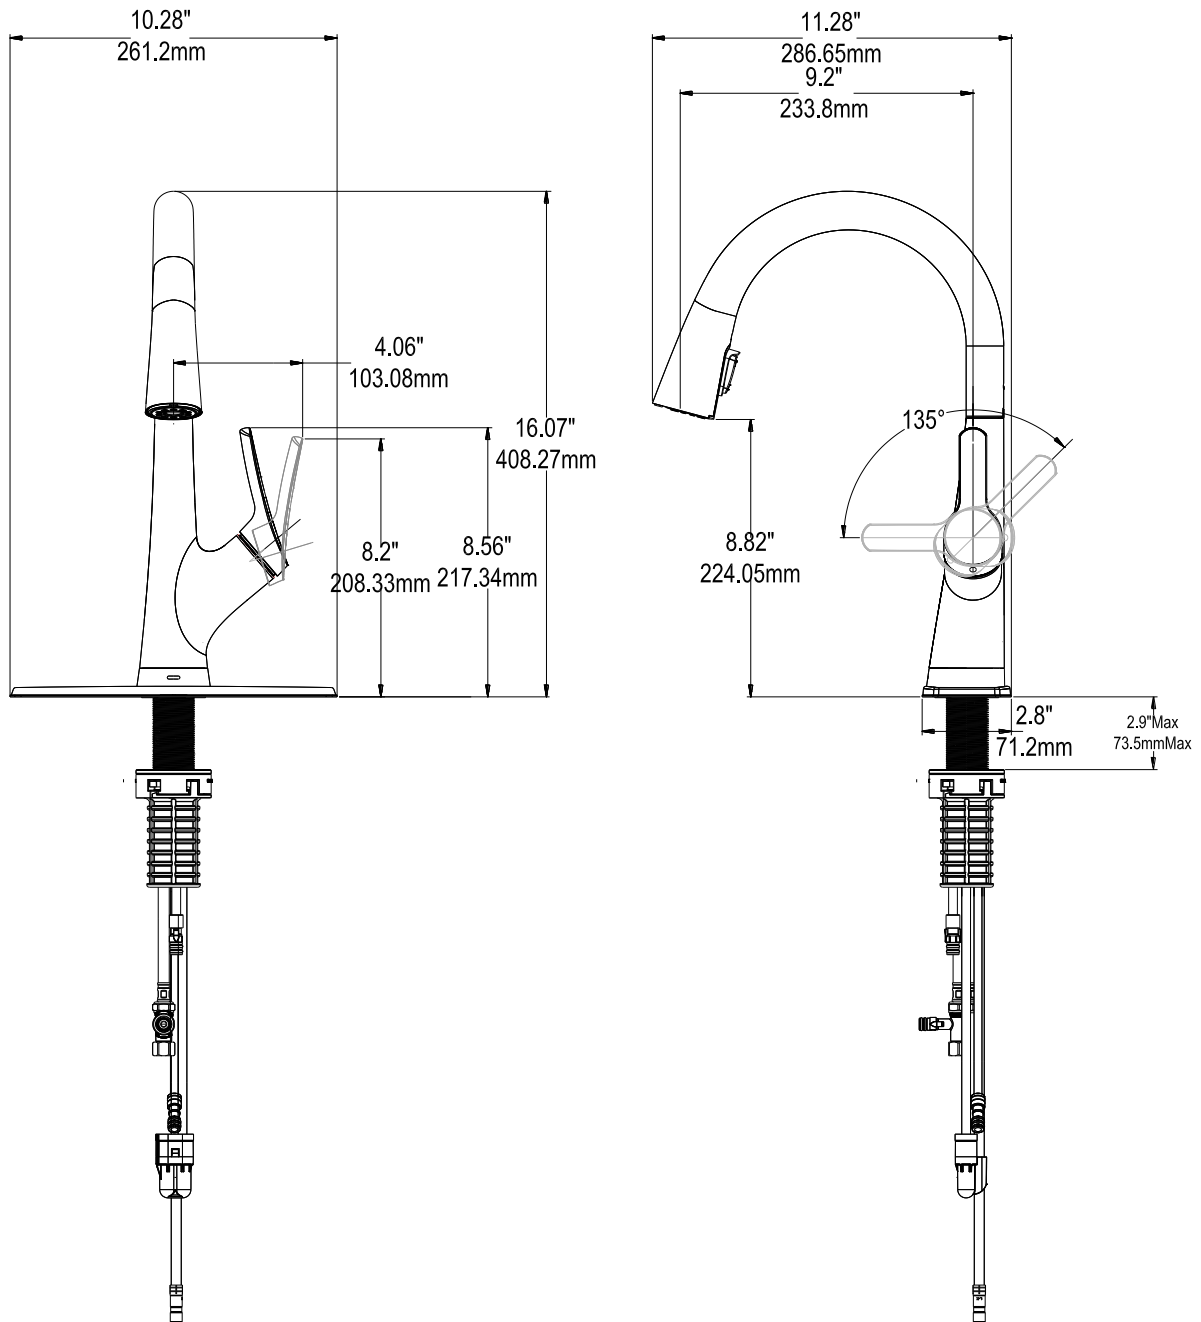

Pull-Down Filtration Kitchen Faucet

Robinet de cuisine à bec rétractable avec filtre
Grifo filtración extraíble de cocina

LUXART®

Product Specifications

ÜBEN®

UB137-CP
UB137-BN

Contact your sales representative for more information or visit our website at luxartcollection.com