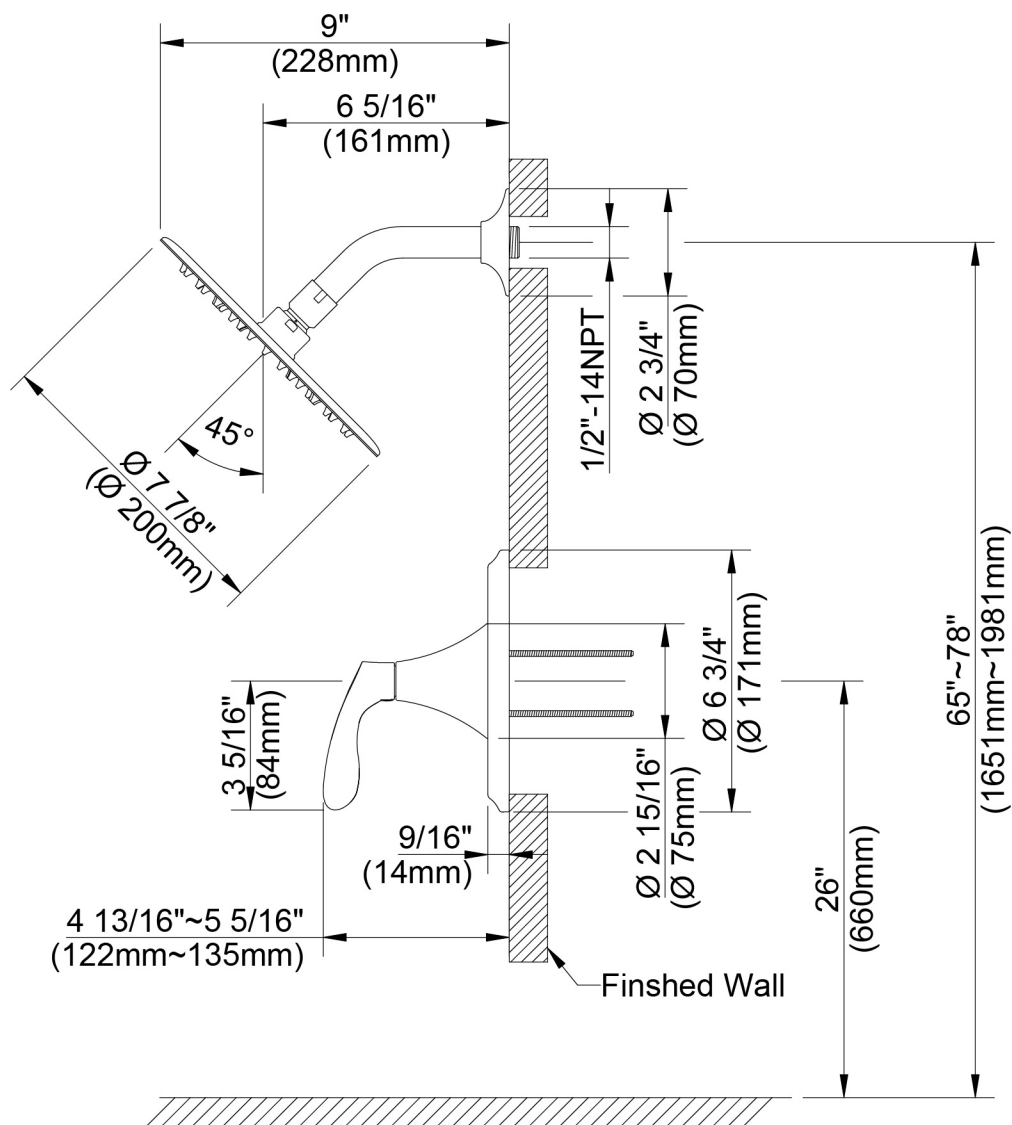

Shower Only Trim

Garniture de douche seulement
Pieza exterior para ducha

Product Specifications

LUXART®

Beauty in every detail.™

Seläh

SH511TO-CP
SH511TO-BN
SH511TO-BLM

Contact your sales representative for more information or visit our website at luxartcollection.com

Revised 4/26/2022