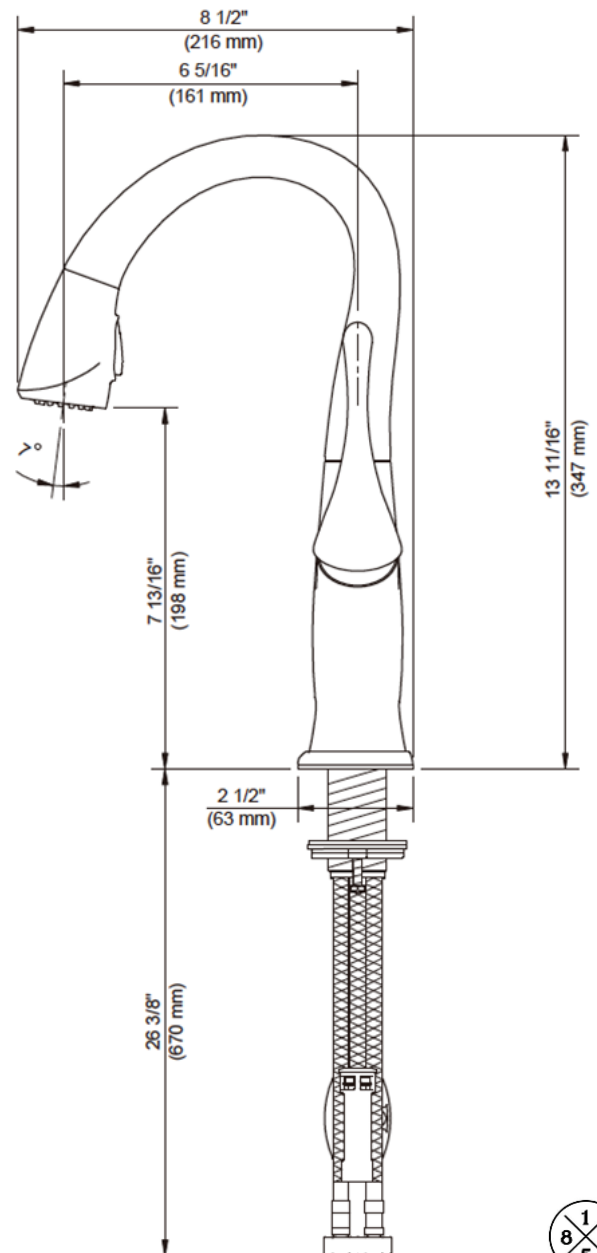

Pull-Down Veggie/Bar Faucet

Robinet de rince-légumes/bar à bec arroseur
Grifo extraíble de para bar/vegetales

Product Specifications

LUXART®

LUXART
Sculpture

SC611-CP
SC611-BN
SC611-ORB
SC611-PN

Contact your sales representative for more information or visit our website at luxartcollection.com