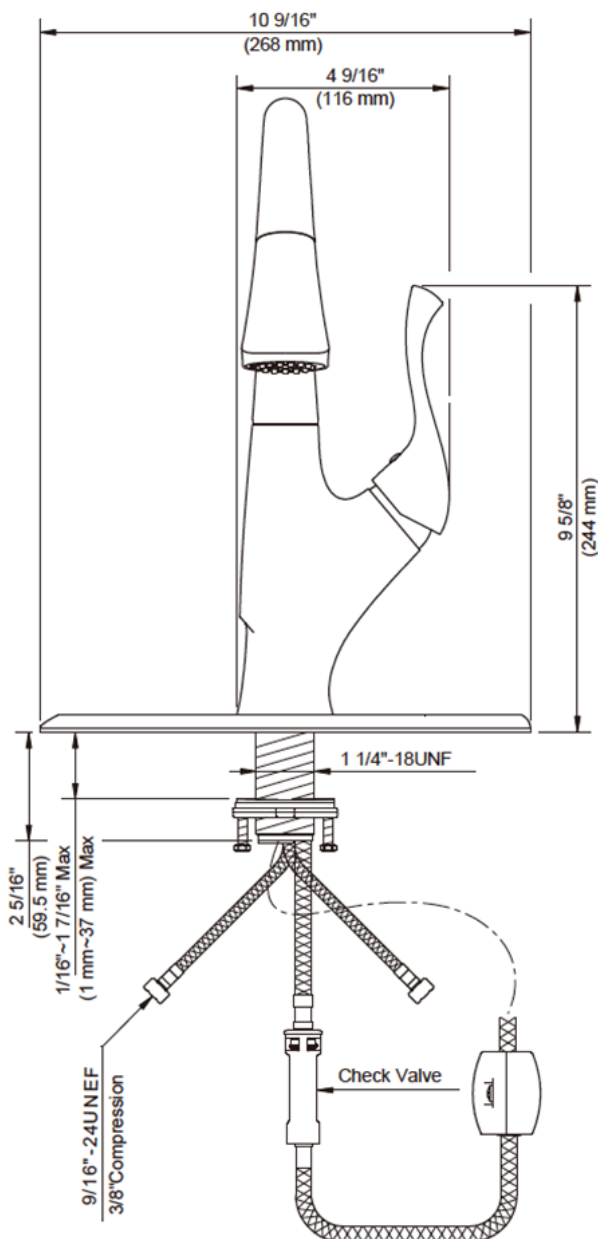

Pull-Down Veggie/Bar Faucet

Robinet de rince-légumes/bar à bec arroseur
Grifo extraíble de para bar/vegetales

Product Specifications

LUXART®

LUXART
Sculpture

SC611-CP
SC611-BN
SC611-ORB
SC611-PN

Contact your sales representative for more information or visit our website at luxartcollection.com