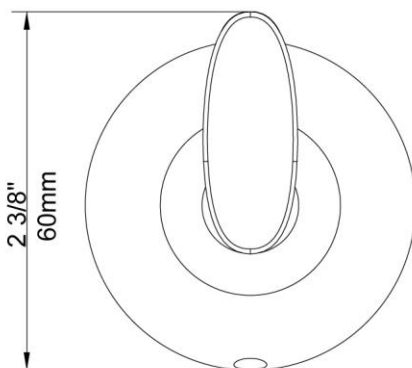

Robe Hook

Crochet à peignoir
Gancho para bata

Product Specifications

LUXART®

SOPHISTICATED

SHRH-CP
SHRH-BN
SHRH-BLM

FEATURES

- Coordinates with Transitional Design Styles
- Includes Mounting Hardware and Anchors
- Metal Construction

CARACTÉRISTIQUES

- Coordonné avec les styles de conception transitionnels
- Pièces de montage et d'ancrage comprises
- Construction métal

CARACTERÍSTICAS

- Coordina con estilos de diseño de transición
- Incluye accesorios de montaje y pernos de sujeción
- Construcción de metal