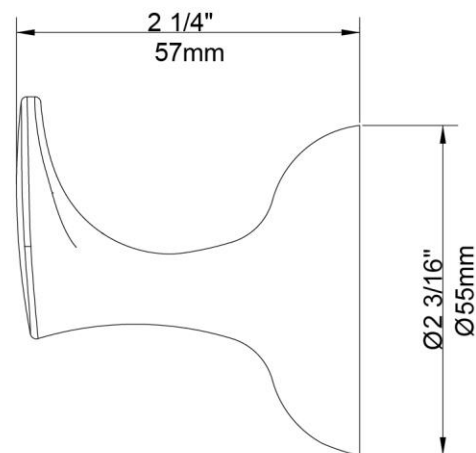

Robe Hook

Crochet à peignoir
Gancho para bata

Product Specifications

LUXART®

SOPHISTICATED

SHRH-CP
SHRH-BN
SHRH-BLM

FEATURES

- Coordinates with Transitional Design Styles
- Includes Mounting Hardware and Anchors
- Metal Construction

CARACTÉRISTIQUES

- Coordonné avec les styles de conception transitionnels
- Pièces de montage et d'ancrage comprises
- Construction métal

CARACTERÍSTICAS

- Coordina con estilos de diseño de transición
- Incluye accesorios de montaje y pernos de sujeción
- Construcción de metal