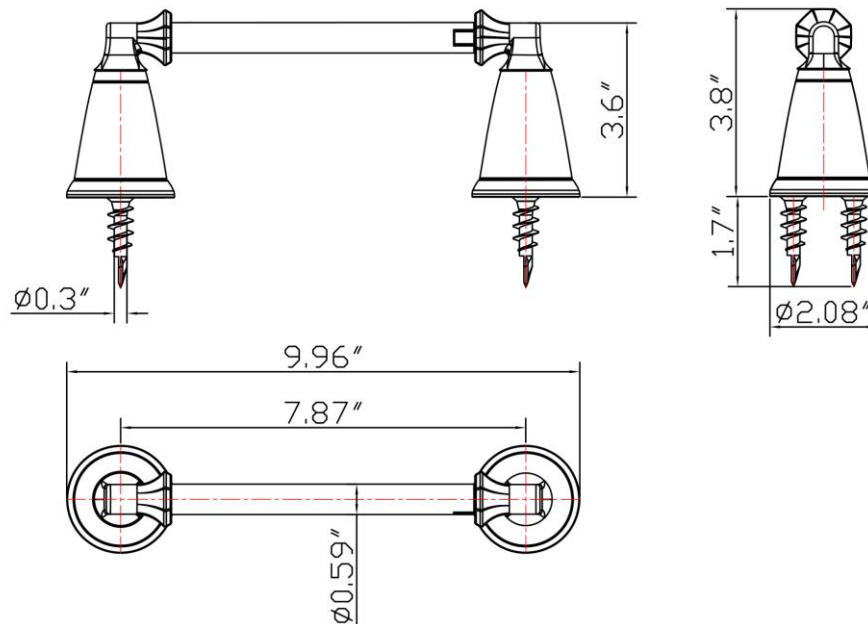

Pivoting Paper Holder

Porte-rouleau pivotant
Portarollo pivotante

Product Specifications

LUXART®

LUXART®
Merci™
MEDPPH-CP
MEDPPH-BN
MEDPPH-ORB

FEATURES

- Coordinates with Merci Suite
- Includes Mounting Hardware and Anchors
- Brass Bar

CARACTÉRISTIQUES

- Coordonné avec les ensembles Merci
- Pièces de montage et d'ancrage comprises
- Barre en laiton

CARACTERÍSTICAS

- Coordina con las suites Merci
- Incluye accesorios de montaje y pernos de sujeción
- Barra de latón