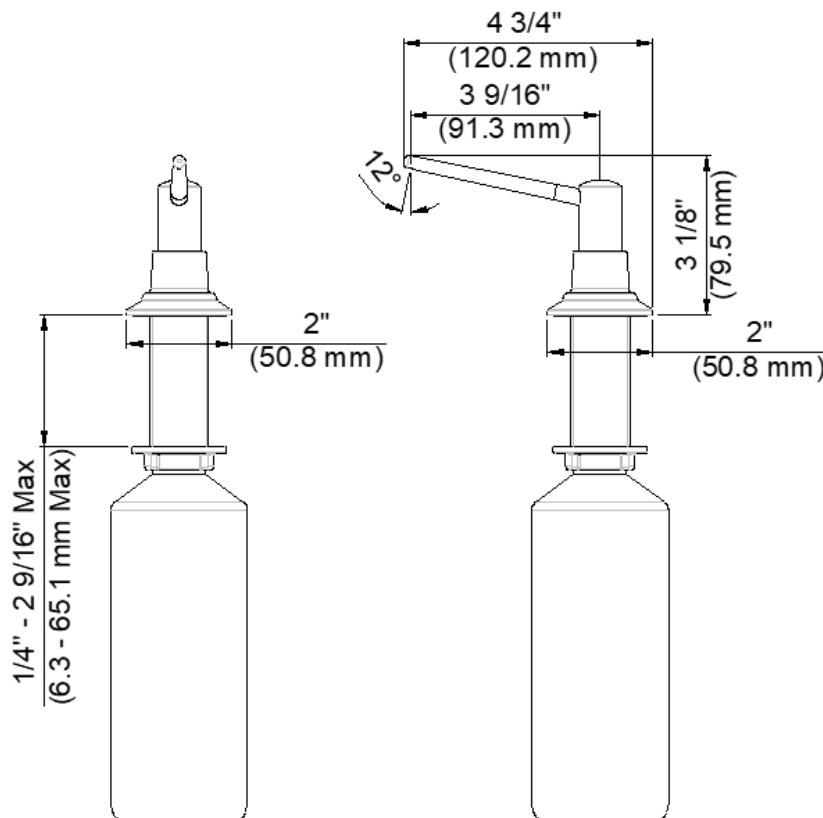

Soap Dispenser

Distributeur à savon
Dispensador de jabón

Product Specifications

LUXART®

LCSD-CP
LCSD-BN
LCSD-BLM
LCSD-PBB
LCSD-PN

FEATURES

- Maximum Capacity: 16 Ounces (500 ml)

CARACTÉRISTIQUES

- Capacité maximale: 16 oz (500 ml)

CARACTERÍSTICAS

- Capacidad máxima: 16 oz (500 ml)

AVAILABLE FINISHES / FINIS OFFERTS / DISTINTOS ACABADOS:

- Polished Chrome / Chrome poli / Cromo lustrado (CP)
- PVD Brushed Nickel / PVD Nickel brossé / PVD Níquel cepillado (BN)
- Matte Black / Noir Mat / Negro Mate (BLM)
- PVD Brushed Bronze / PVD Bronze brossé / PVD Bronce cepillado (PBB)
- PVD Polished Nickel / PVD Nickel poli / PVD Níquel lustrado (PN)