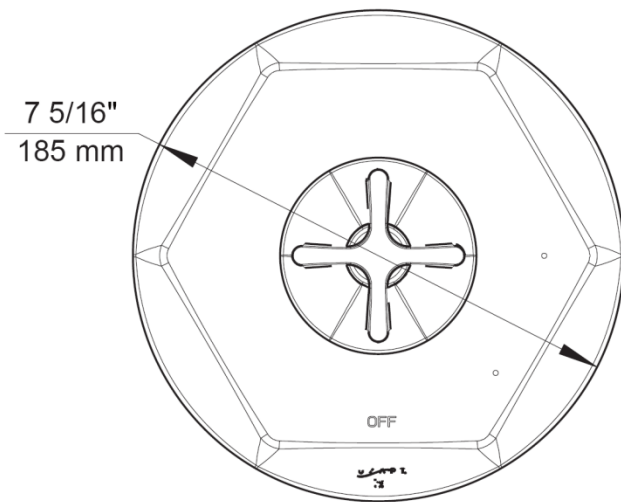

Valve Only Trim

Garniture robinet seulement
Pieza exterior para válvula

Product Specifications

LUXART®

Feliciano®

**FE516TLSH-CP
FE516TLSH-BN
FE516TLSH-PN**

Contact your sales representative for more information or visit our website at luxartcollection.com