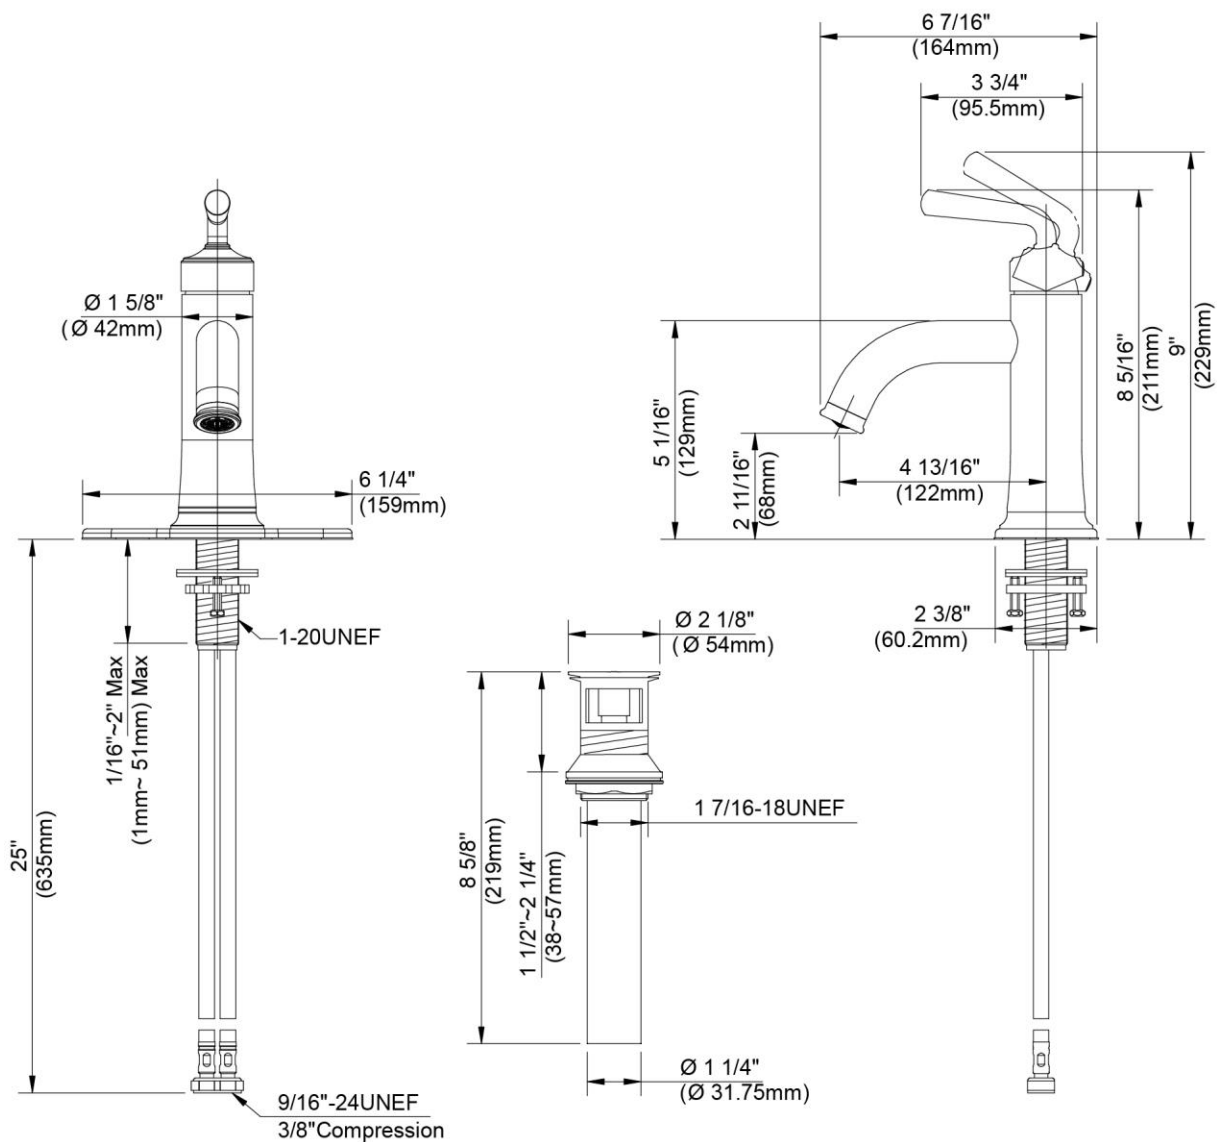

## FEATURES

- Metal Lever Handle
- Ceramic Disc Cartridge
- Lead Free\* Polymer Lined Waterways
- Includes Brass Pop-up and Optional Deck Plate
- Water Saving Aerator
- Max Flow Rate: 1,2 GPM @ 60 PSI
- 100% Factory Pressure Tested

## CARACTERÍSTICAS

- Manija de palanca de metal
- Cartucho de disco cerámico
- Conductos de agua revestidos de polímero sin plomo\*
- Incluye desagüe levadizo de bronce y placa de cubierta opcional
- Aireador para ahorrar agua
- Flujo máximo: 1,2 GPM @ 60 PSI
- Probado en fábrica bajo presión al 100%

# Single Post Mount Faucet

Robinet à colonne unique  
Grifo con base de columna

Product Specifications

LUXART®

Beauty in every detail.™

*Pastiche®*

**PA211-PUCP  
PA211-PUBN  
PA211-PUBLM  
PA211-PUPBB**

Contact your sales representative for more information or visit our website at [luxartcollection.com](http://luxartcollection.com)