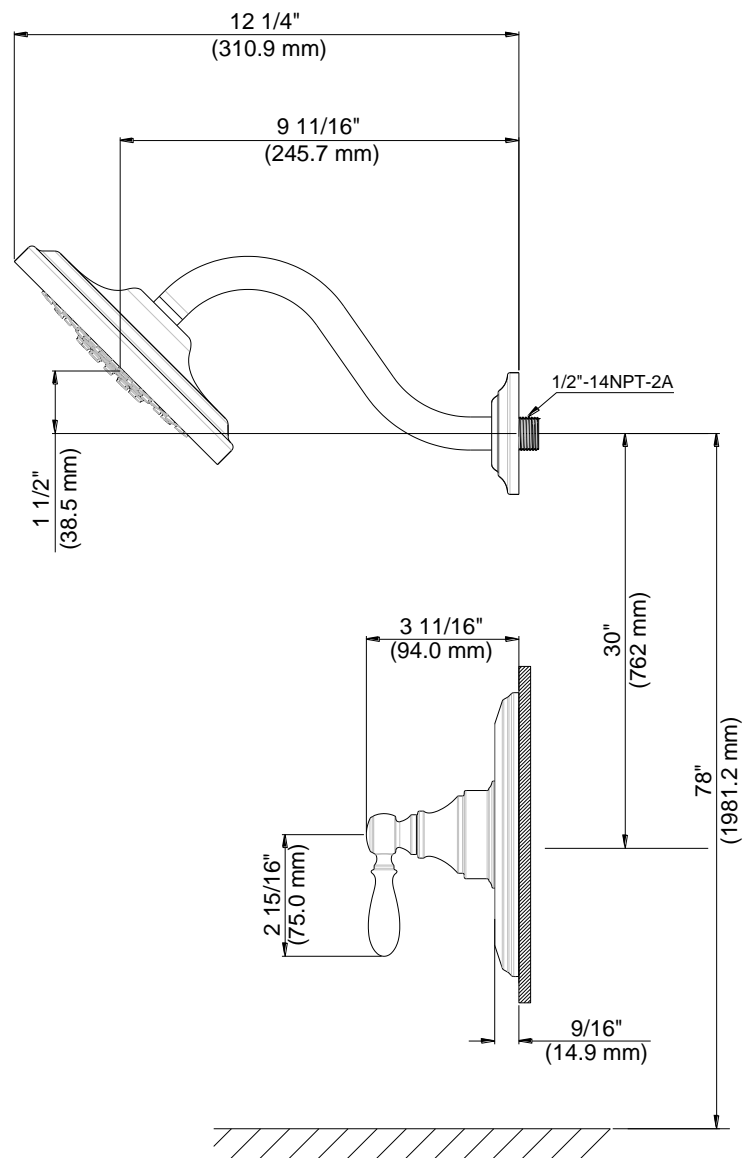

Shower Only Trim

Garniture de douche seulement
Pieza exterior para ducha

Product Specifications

LUXART®

EMBELLISH®

EB511TOV-CP
EB511TOV-BN
EB511TOV-ORB
EB511TOV-PN
EB511TOV-BLM

Contact your sales representative for more information or visit our website at luxartcollection.com