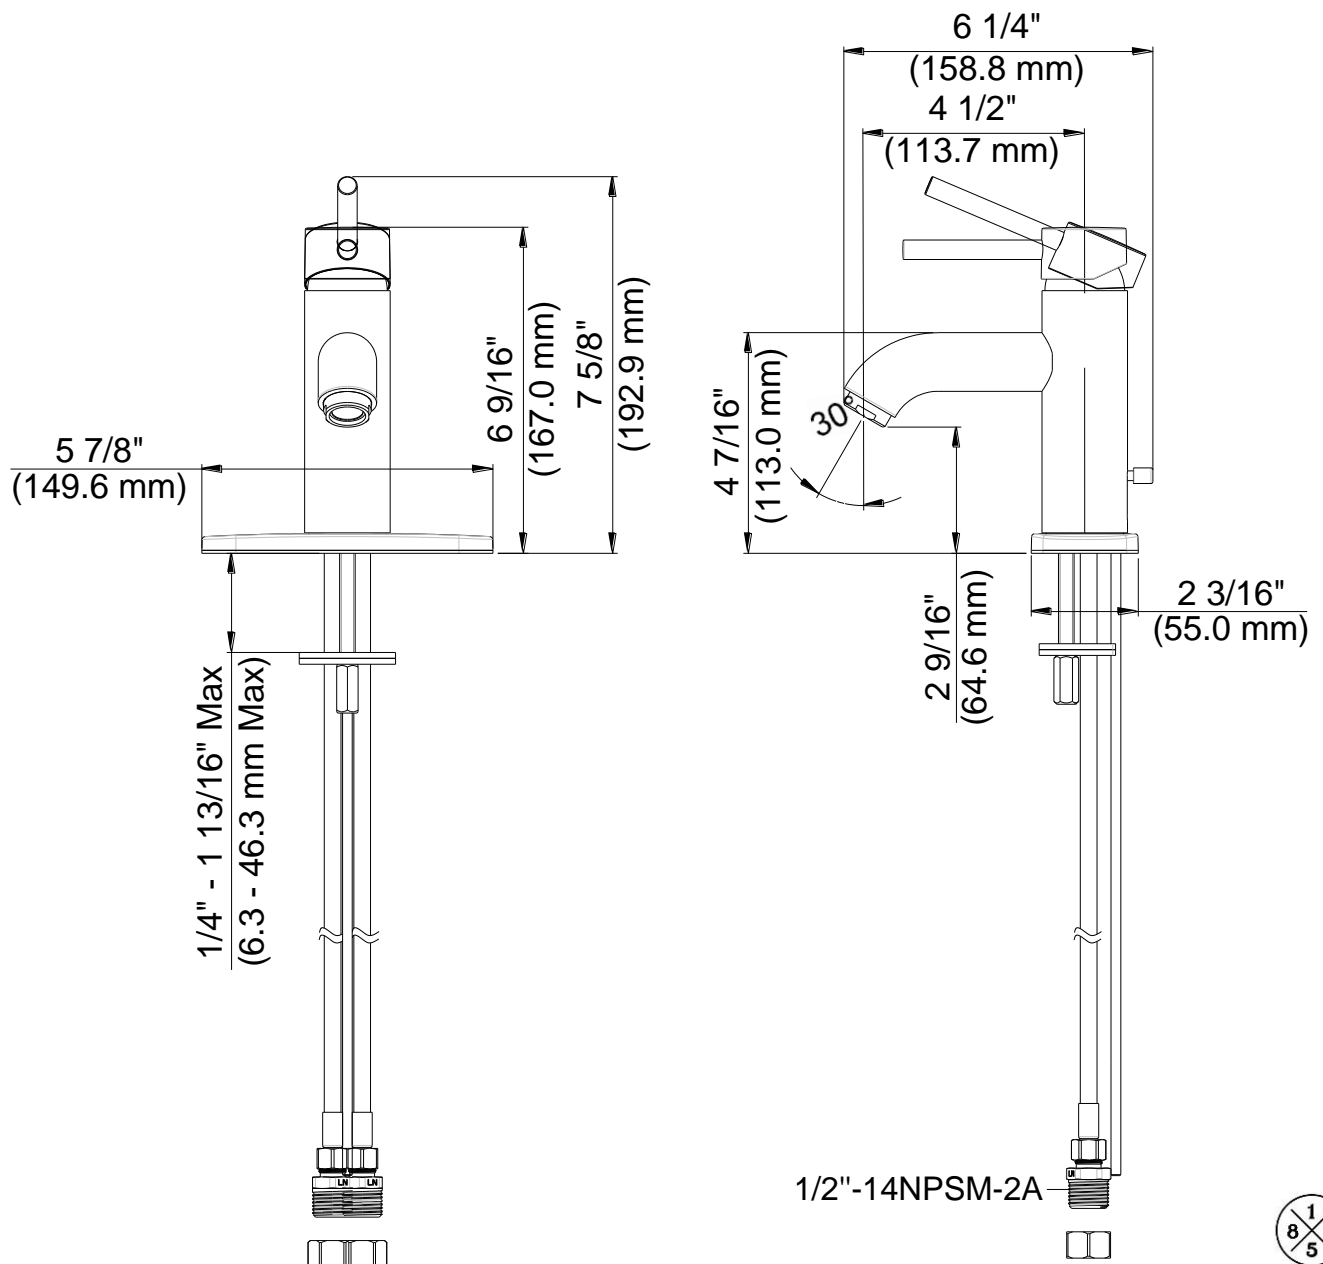

Single Post Mount Faucet

Socle de colonne unique
Grifo con base de columna

Product Specifications

LUXART®

AERRO®

A211E-PUCP
A211E-PUBN
A211E-PUBLM
A211E-PUPBB

Contact your sales representative for more information or visit our website at luxartcollection.com

Revised 9/8/2020