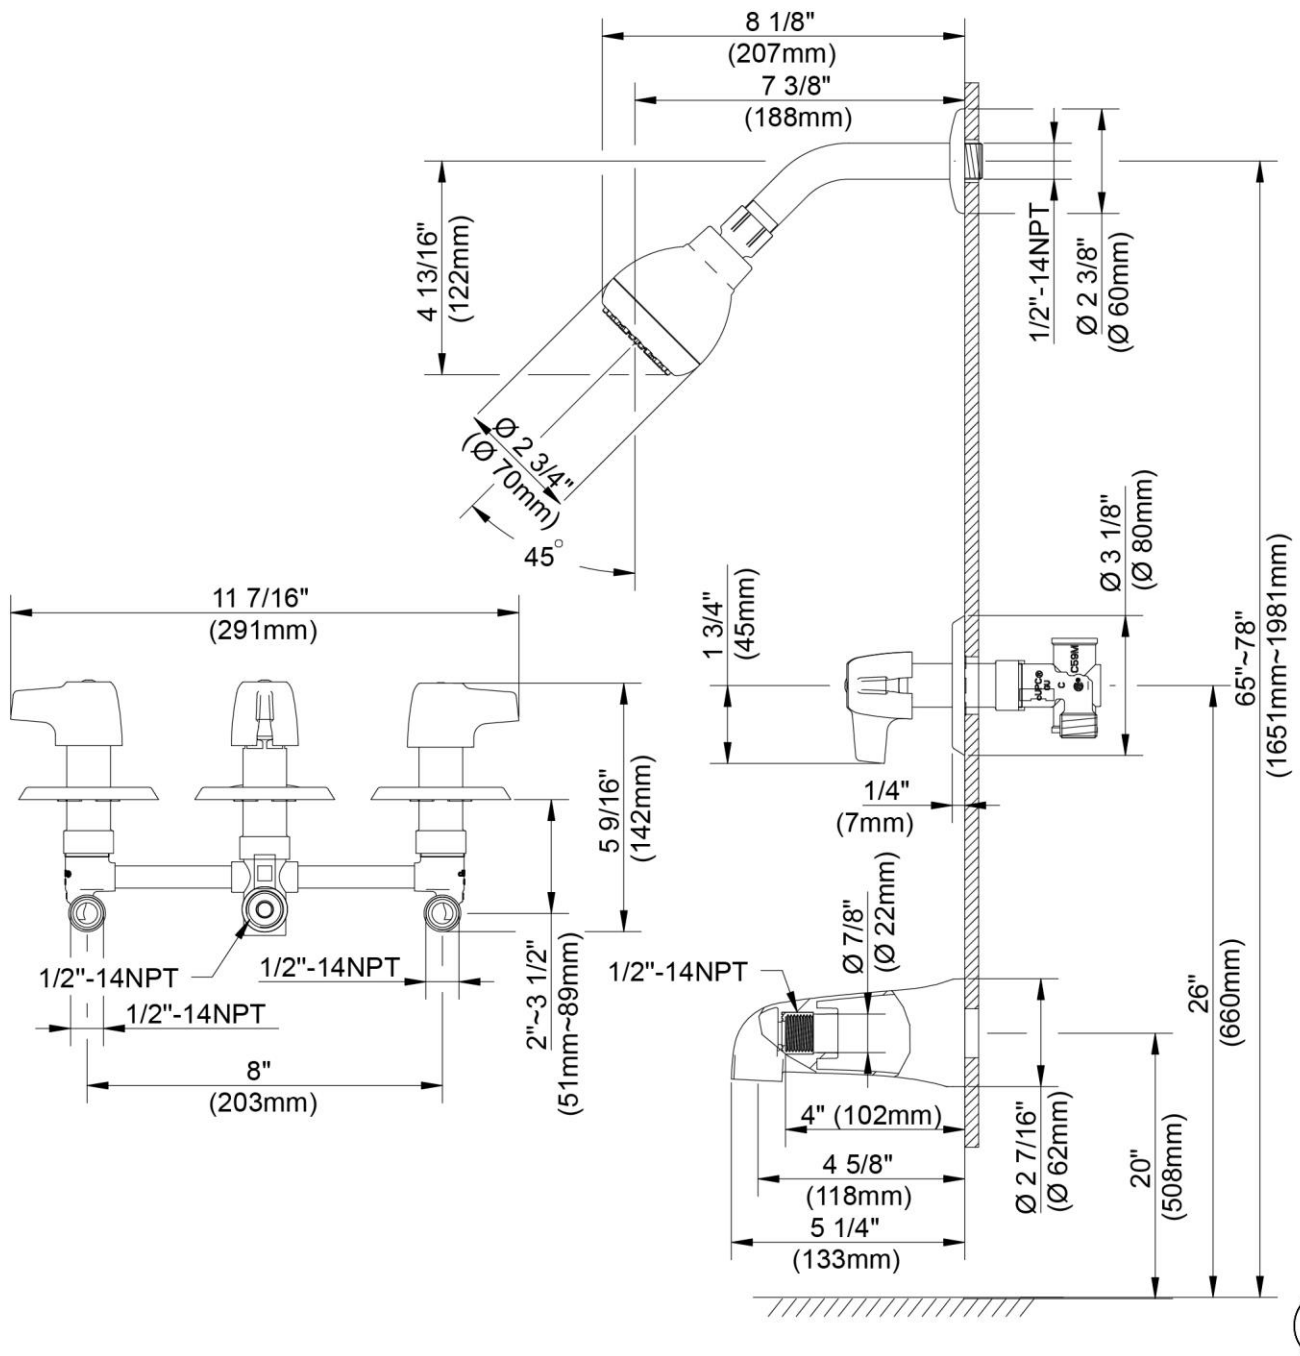

centurion CE433175-CP

Contact your sales representative for more information or visit our website at mainlinecollection.com