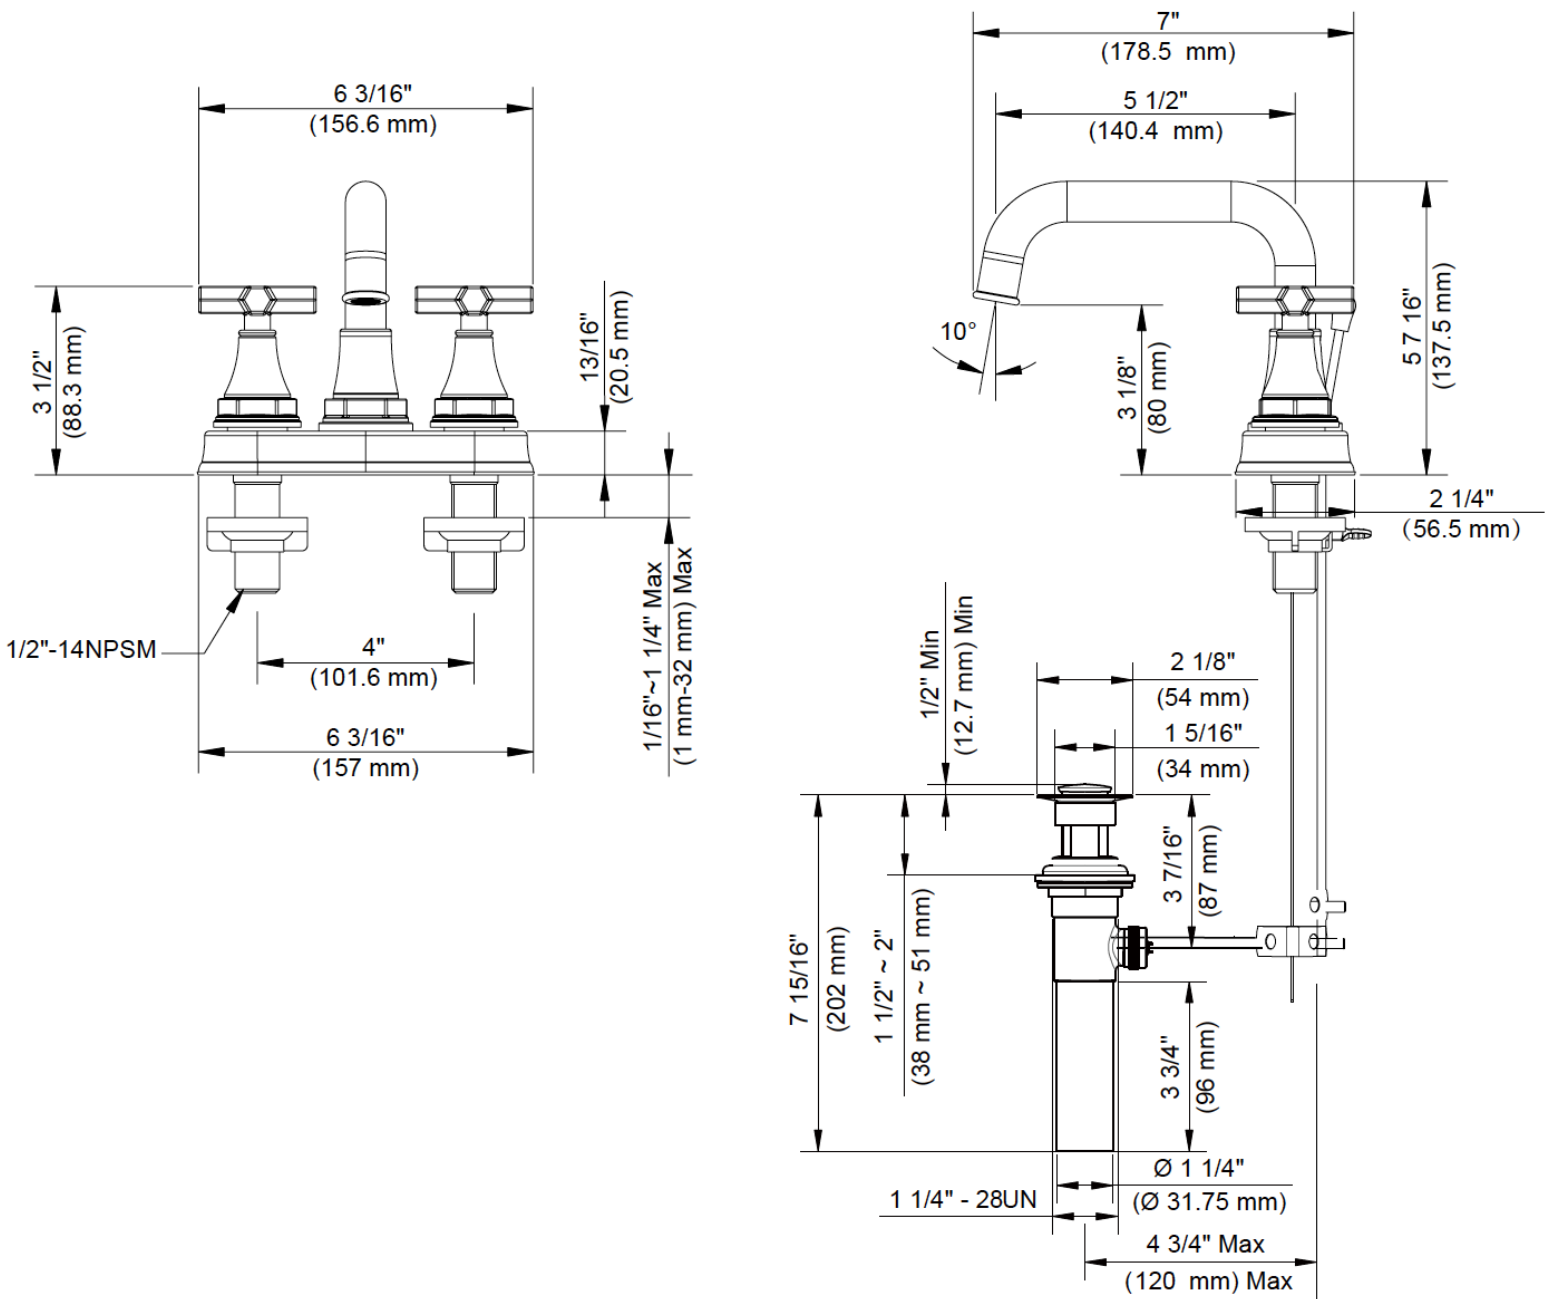

## CARACTERÍSTICAS

- Manijas de cruz de metal
- Se adapta a los orificios centrales de 4"
- Cartucho de disco cerámico
- Conductos de agua de bronce sin plomo\*
- Incluye desagüe levadizo de bronce
- Aireador para ahorrar agua
- Flujo máximo: 1,2 GPM @ 60 PSI
- Probado en fábrica bajo presión al 100%

# 4" Centerset Lavatory Faucet

Robinet de lavabo monopièce, entraxe de 4 po  
Grifo para lavabo, distancia de 4"

Product Specifications

LUXART®

LUXART®  
**DOWNTOWN®**

**DT246E-PUCP  
DT246E-PUBN  
DT246E-PUPN**