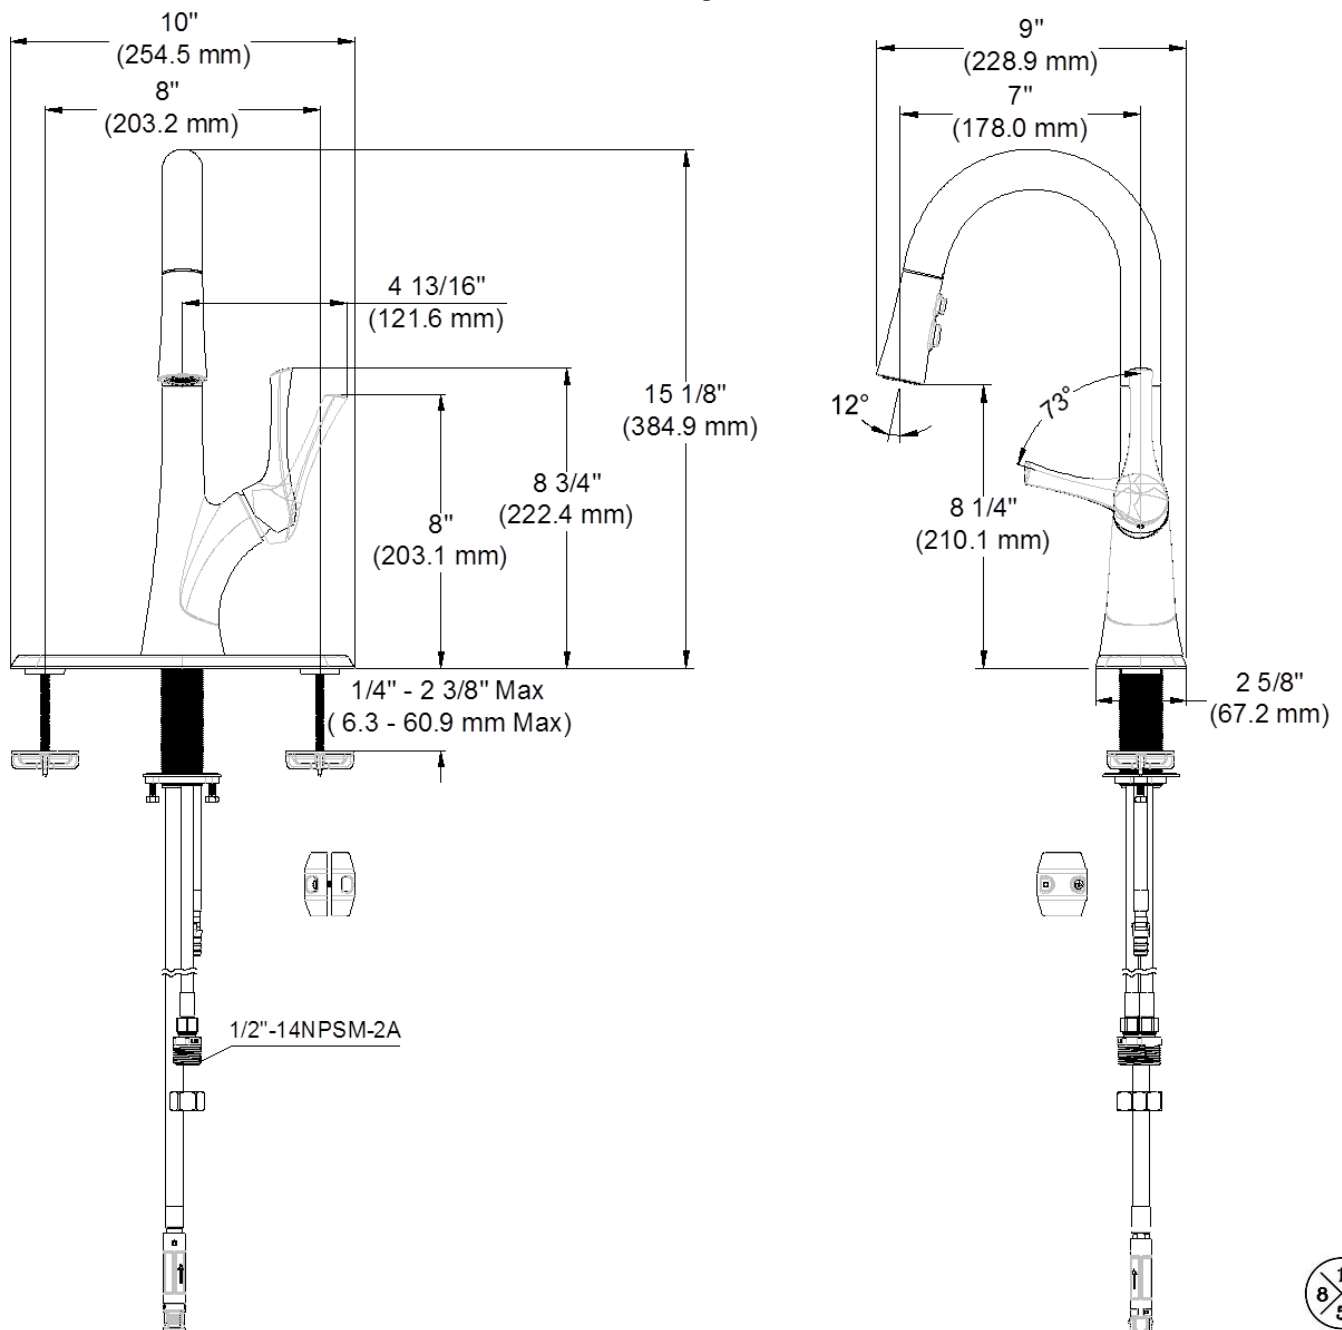

CARACTERÍSTICAS

- Manija de palanca de metal
- Cartucho de disco cerámico
- Conductos de agua revestidos de polímero sin plomo*
- Incluye placa de cubierta opcional, válvula de retención y conector rápido
- Aireador para ahorrar agua
- Flujo máximo: 1,8 GPM @ 60 PSI
- Probado en fábrica bajo presión al 100%

NSF/ANSI 372
NSF/ANSI 61-9

Contact your sales representative for more information or visit our website at luxartcollection.com

Pull-Down Veggie/Bar Faucet

Robinet de rince-légumes/bar à bec arroseur
Grifo extraíble de para bar/vegetales

Product Specifications

LUXART®

LUXART®
DIMENSION®

DI611-CP
DI611-BN
DI611-PN

Contact your sales representative for more information or visit our website at luxartcollection.com