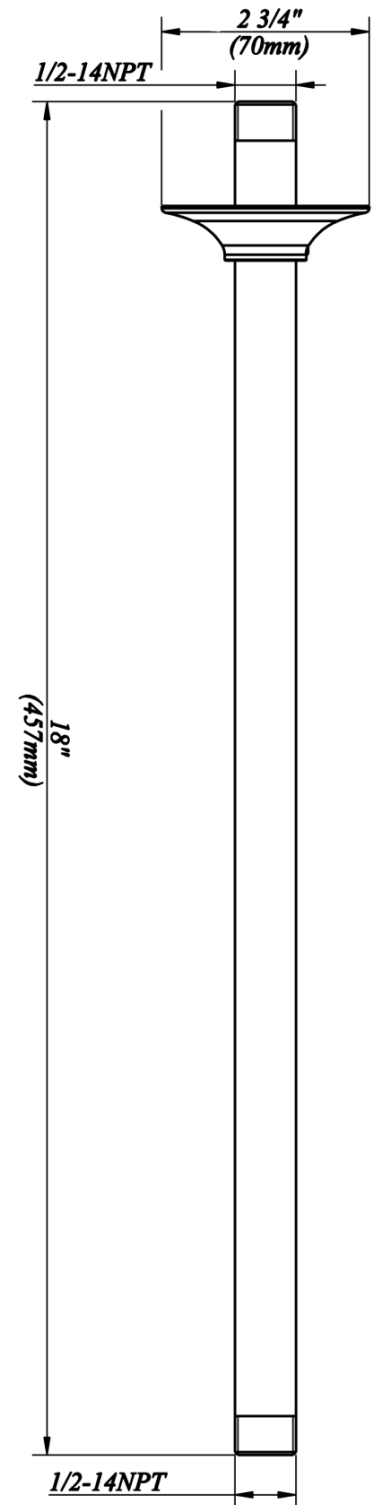

Contact your sales representative for more information or visit our website at luxartcollection.com